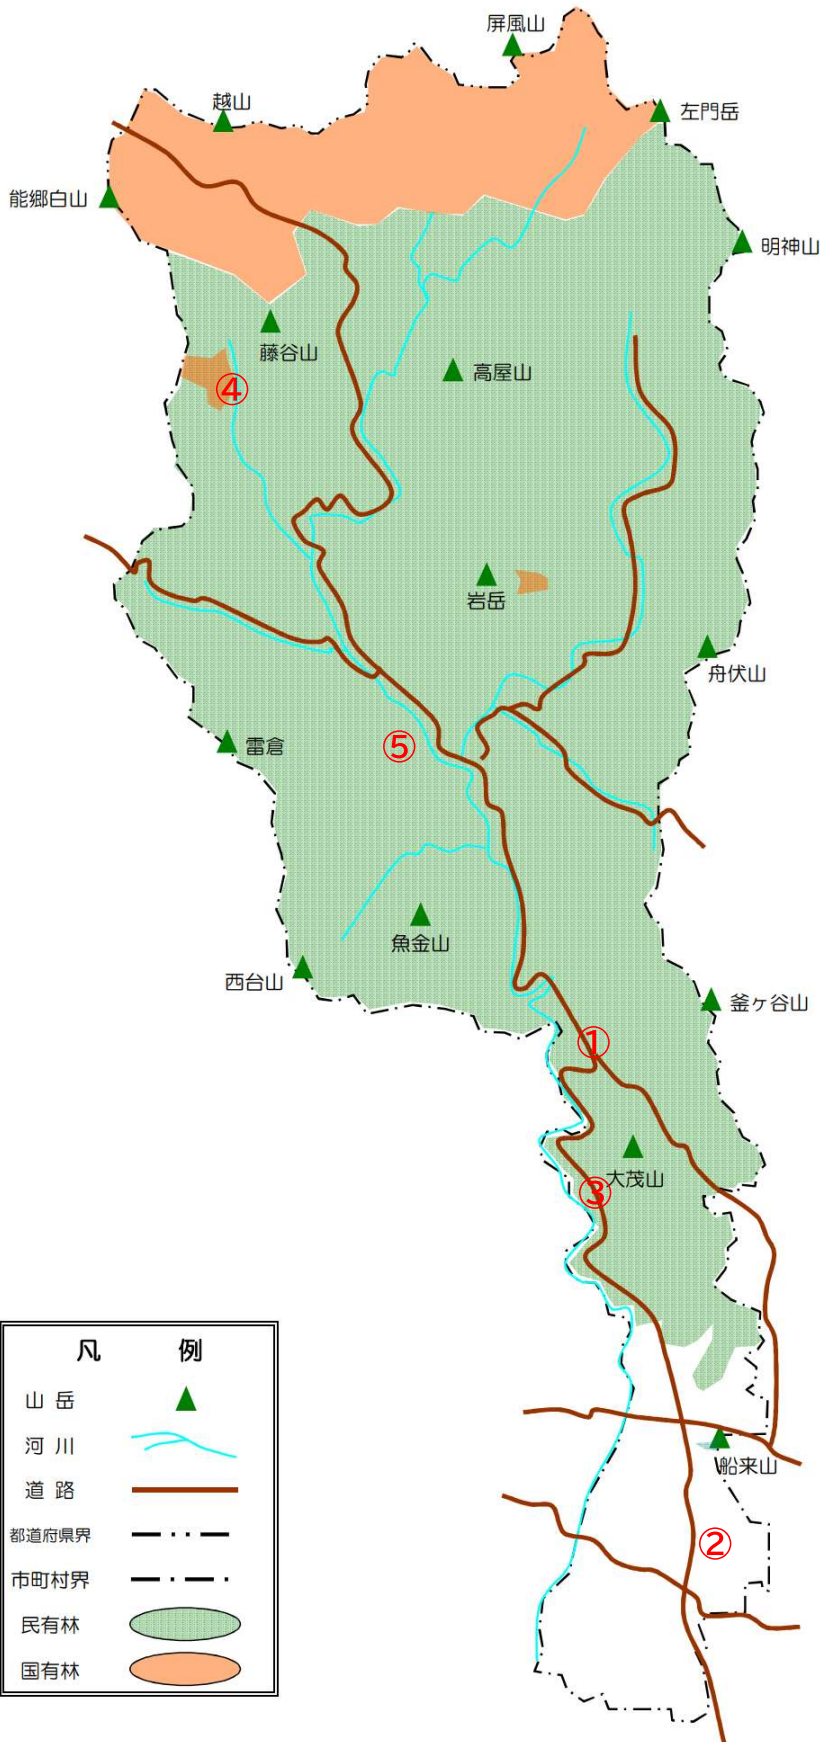

令和8年度 ツキノワグマ目撃・捕獲位置図

令和8年度 目撃・捕獲状況

| No | 日付 | 場所 | 備考 |
|----|------|------|----|
| 1 | 4/13 | 金原 | 目撃 |
| 2 | 4/18 | 三橋 | 目撃 |
| 3 | 4/19 | 神海 | 目撃 |
| 4 | 4/21 | 根尾能郷 | 目撃 |
| 5 | 4/29 | 根尾神所 | 目撃 |
| 6 | | | |
| 7 | | | |
| 8 | | | |
| 9 | | | |
| 10 | | | |
| 11 | | | |
| 12 | | | |
| 13 | | | |
| 14 | | | |
| 15 | | | |
| 16 | | | |
| 17 | | | |
| 18 | | | |
| 19 | | | |
| 20 | | | |
| 21 | | | |
| 22 | | | |
| 23 | | | |
| 24 | | | |
| 25 | | | |
| 26 | | | |
| 27 | | | |

R8.4.30時点