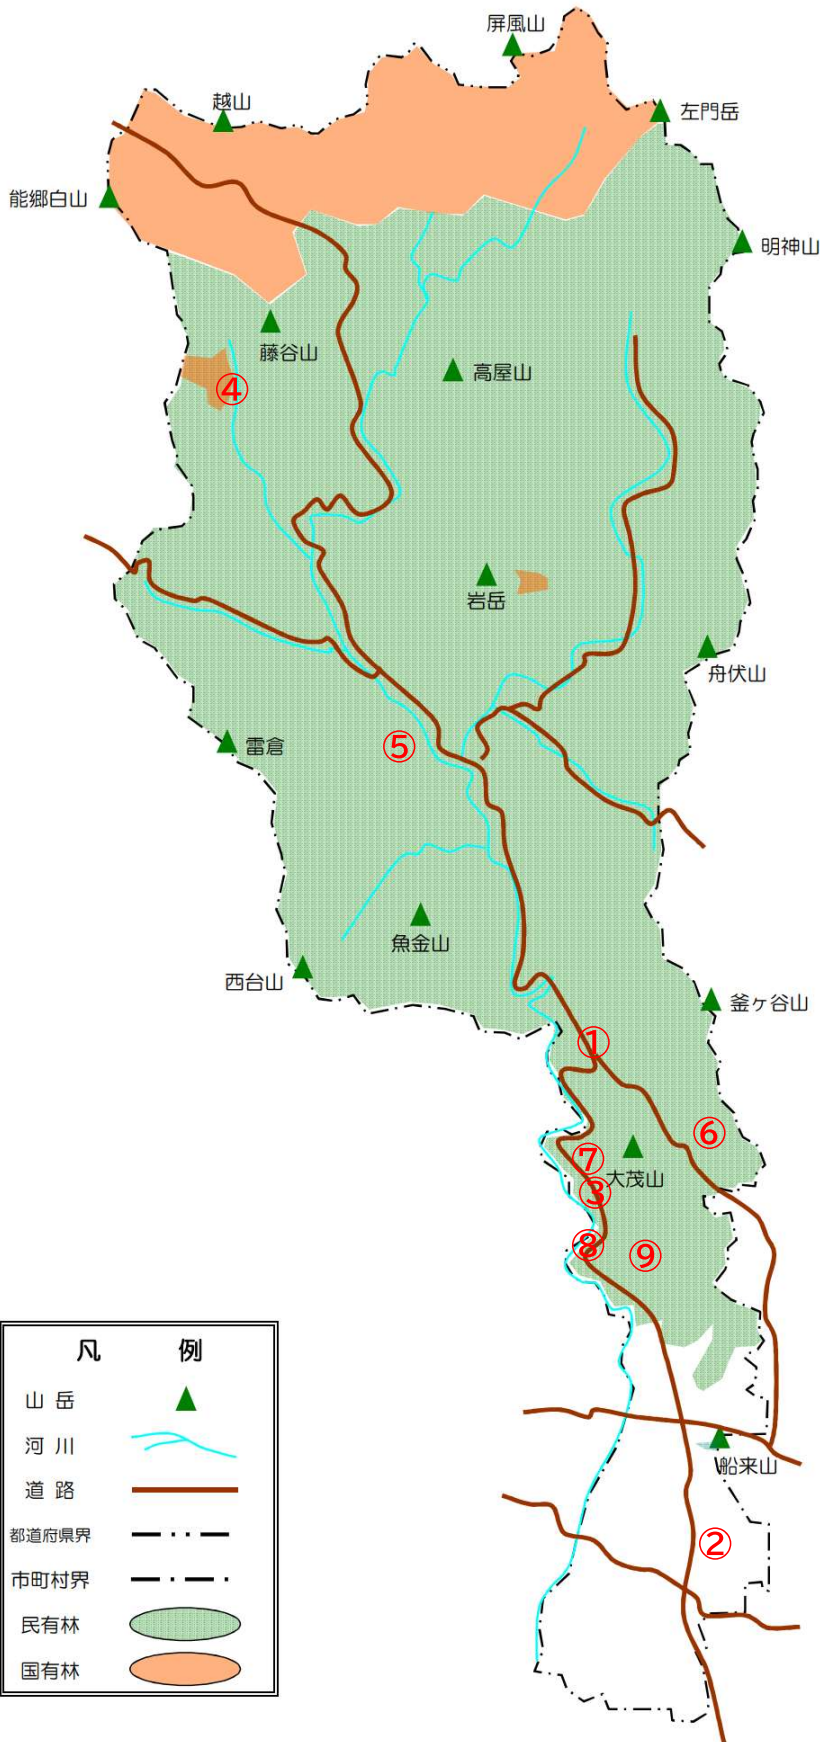

令和8年度 ツキノワグマ目撃・捕獲位置図

令和8年度 目撃・捕獲状況

| No | 日付 | 場所 | 備考 |
|----|------|------|----|
| 1 | 4/13 | 金原 | 目撃 |
| 2 | 4/18 | 三橋 | 目撃 |
| 3 | 4/19 | 神海 | 目撃 |
| 4 | 4/21 | 根尾能郷 | 目撃 |
| 5 | 4/29 | 根尾神所 | 目撃 |
| 6 | 5/10 | 外山川内 | 目撃 |
| 7 | 5/19 | 神海 | 目撃 |
| 8 | 5/30 | 神海 | 目撃 |
| 9 | 5/30 | 木知原 | 目撃 |
| 10 | | | |
| 11 | | | |
| 12 | | | |
| 13 | | | |
| 14 | | | |
| 15 | | | |
| 16 | | | |
| 17 | | | |
| 18 | | | |
| 19 | | | |
| 20 | | | |
| 21 | | | |
| 22 | | | |
| 23 | | | |
| 24 | | | |
| 25 | | | |
| 26 | | | |
| 27 | | | |

R8.6.1時点