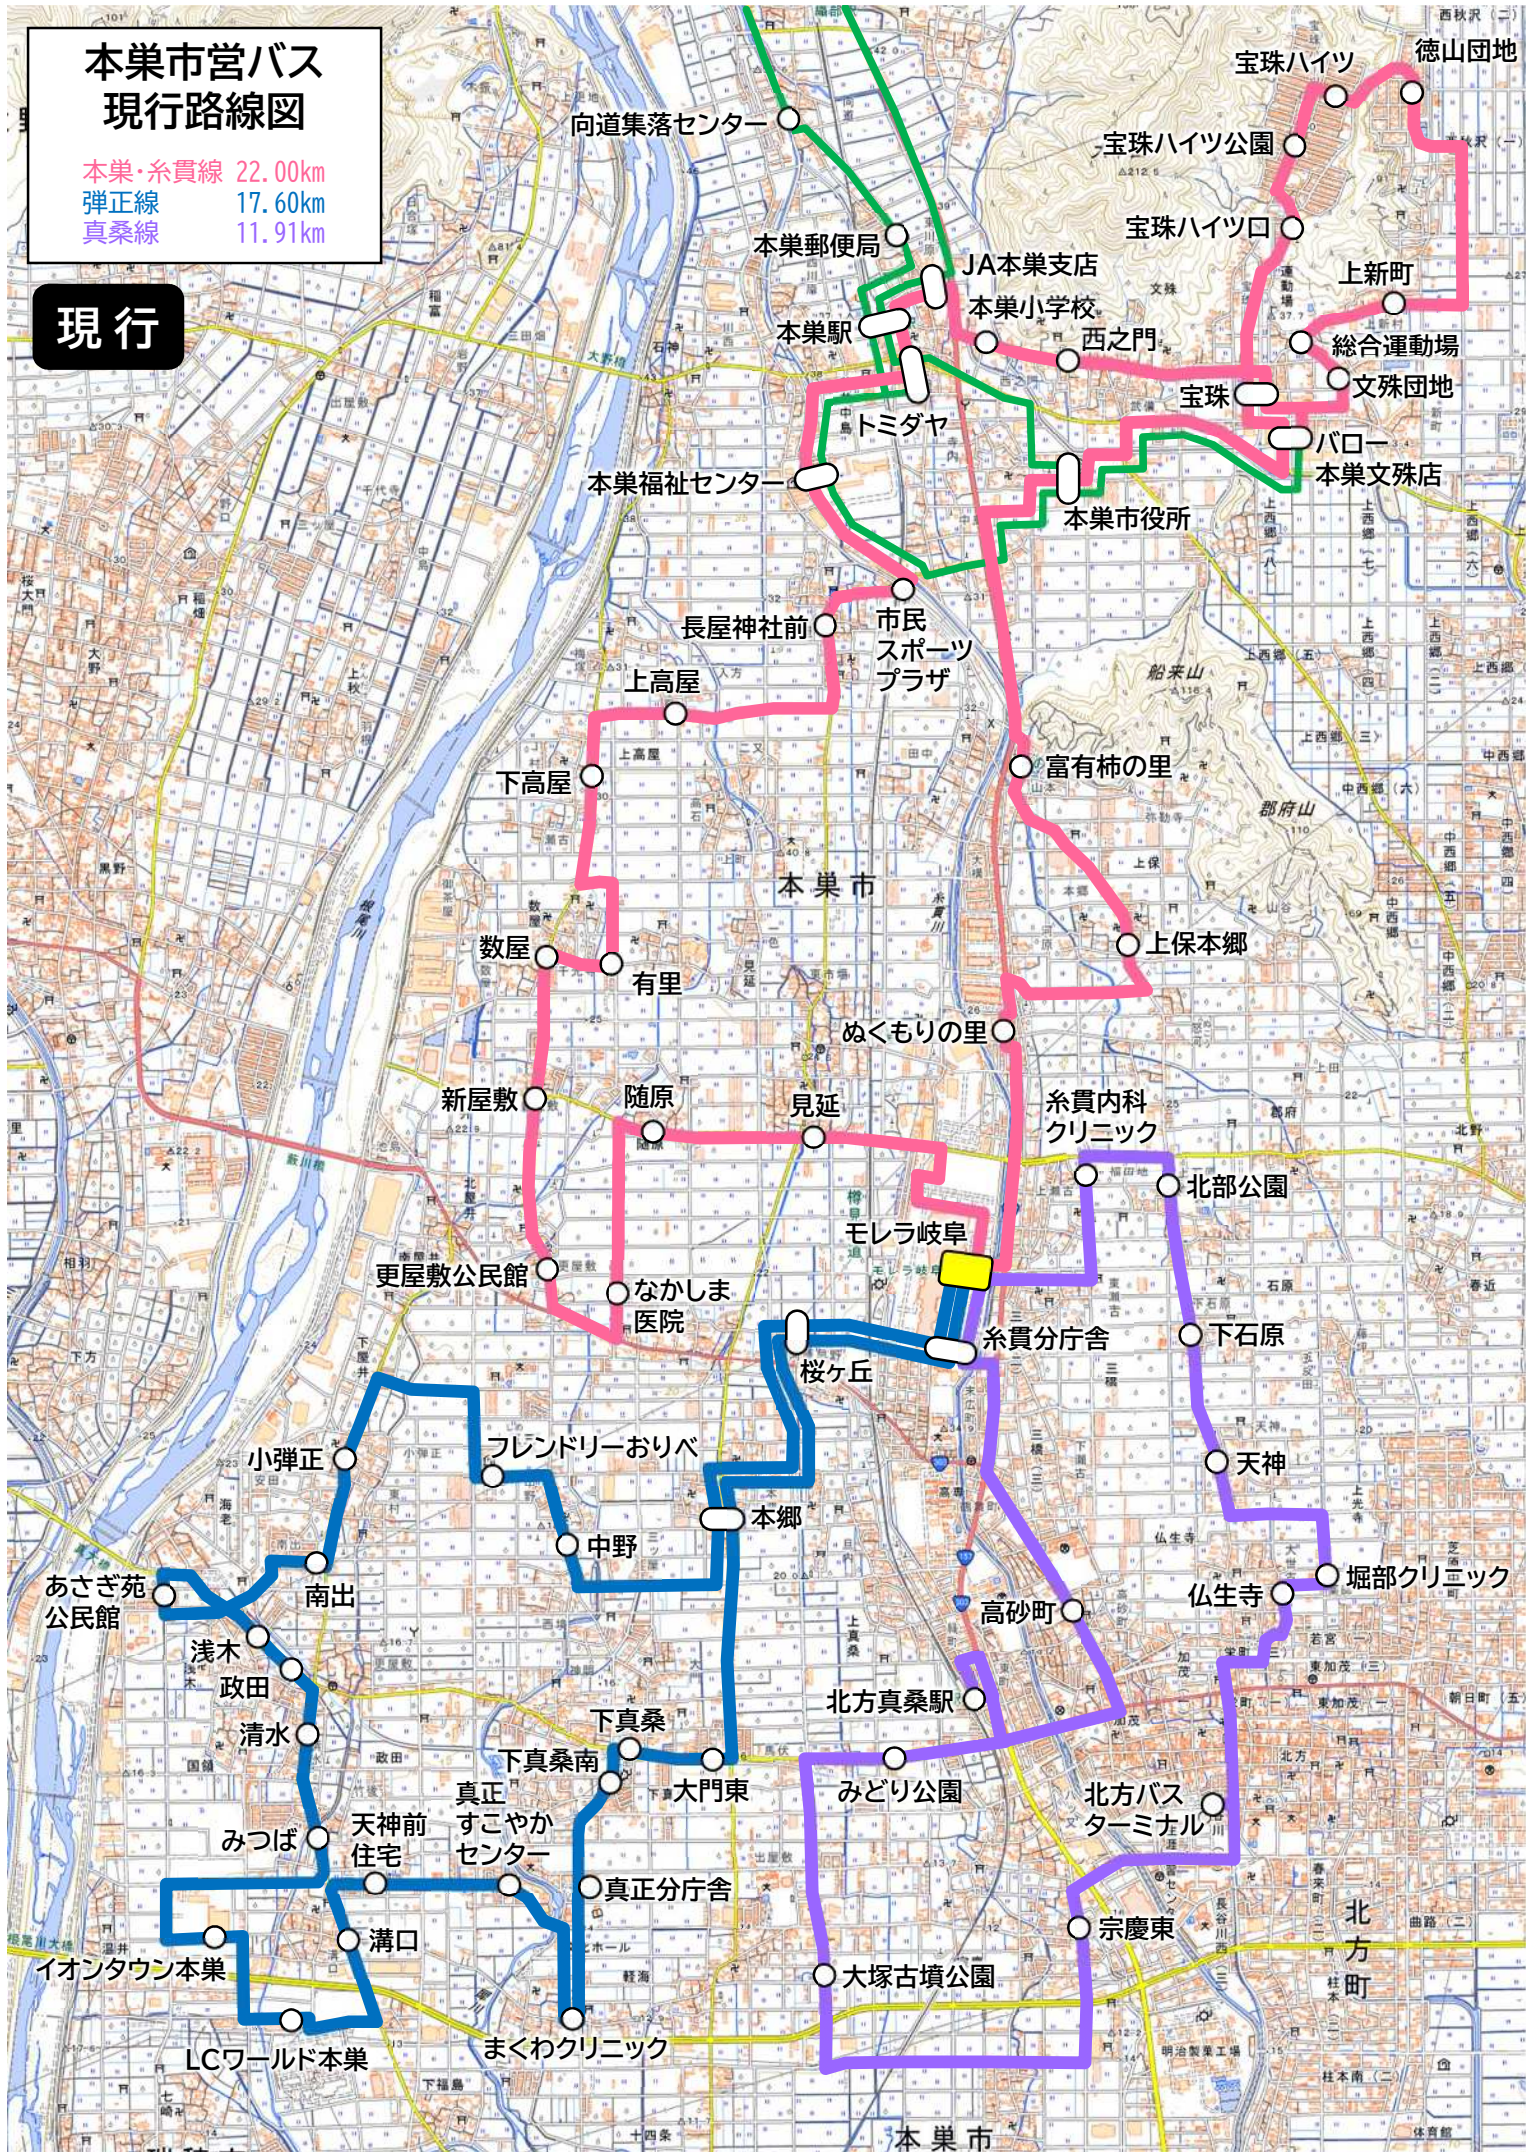

# 本巢市営バス 現行路線図

本巢・糸貫線 22.00km  
弾正線 17.60km  
真桑線 11.91km

現行

# 本巢市営バス 路線再編案

本巢・糸貫線 22.40km  
 弾正線 19.10km  
 真桑線 15.71km

**変更案**