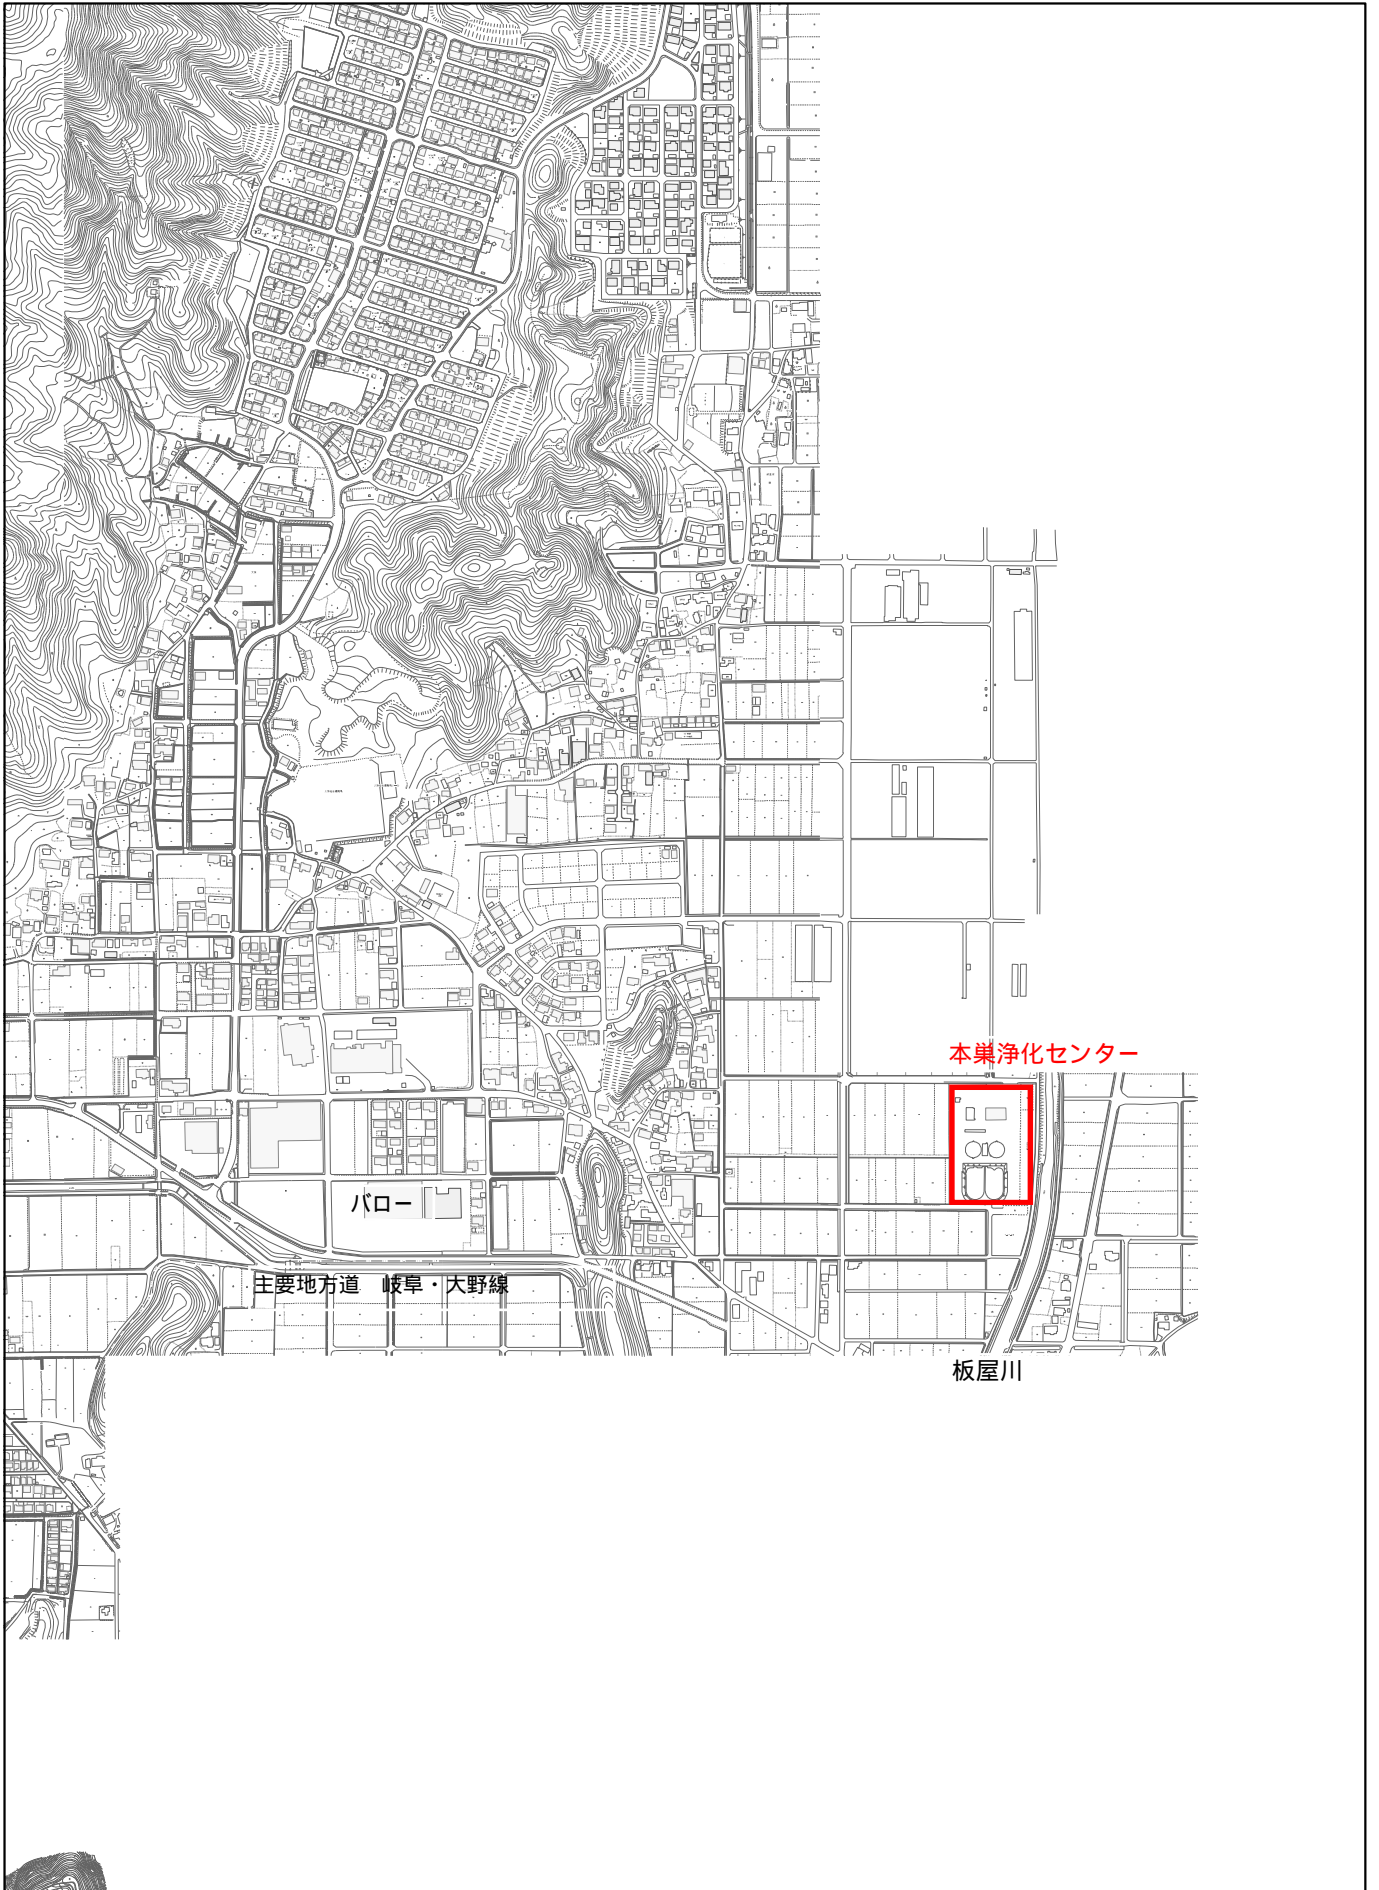

位置図（本巢浄化センター）

本巢浄化センター

パロー

主要地方道 岐阜・大野線

板屋川

1/10,000

本巢市役所上下水道部