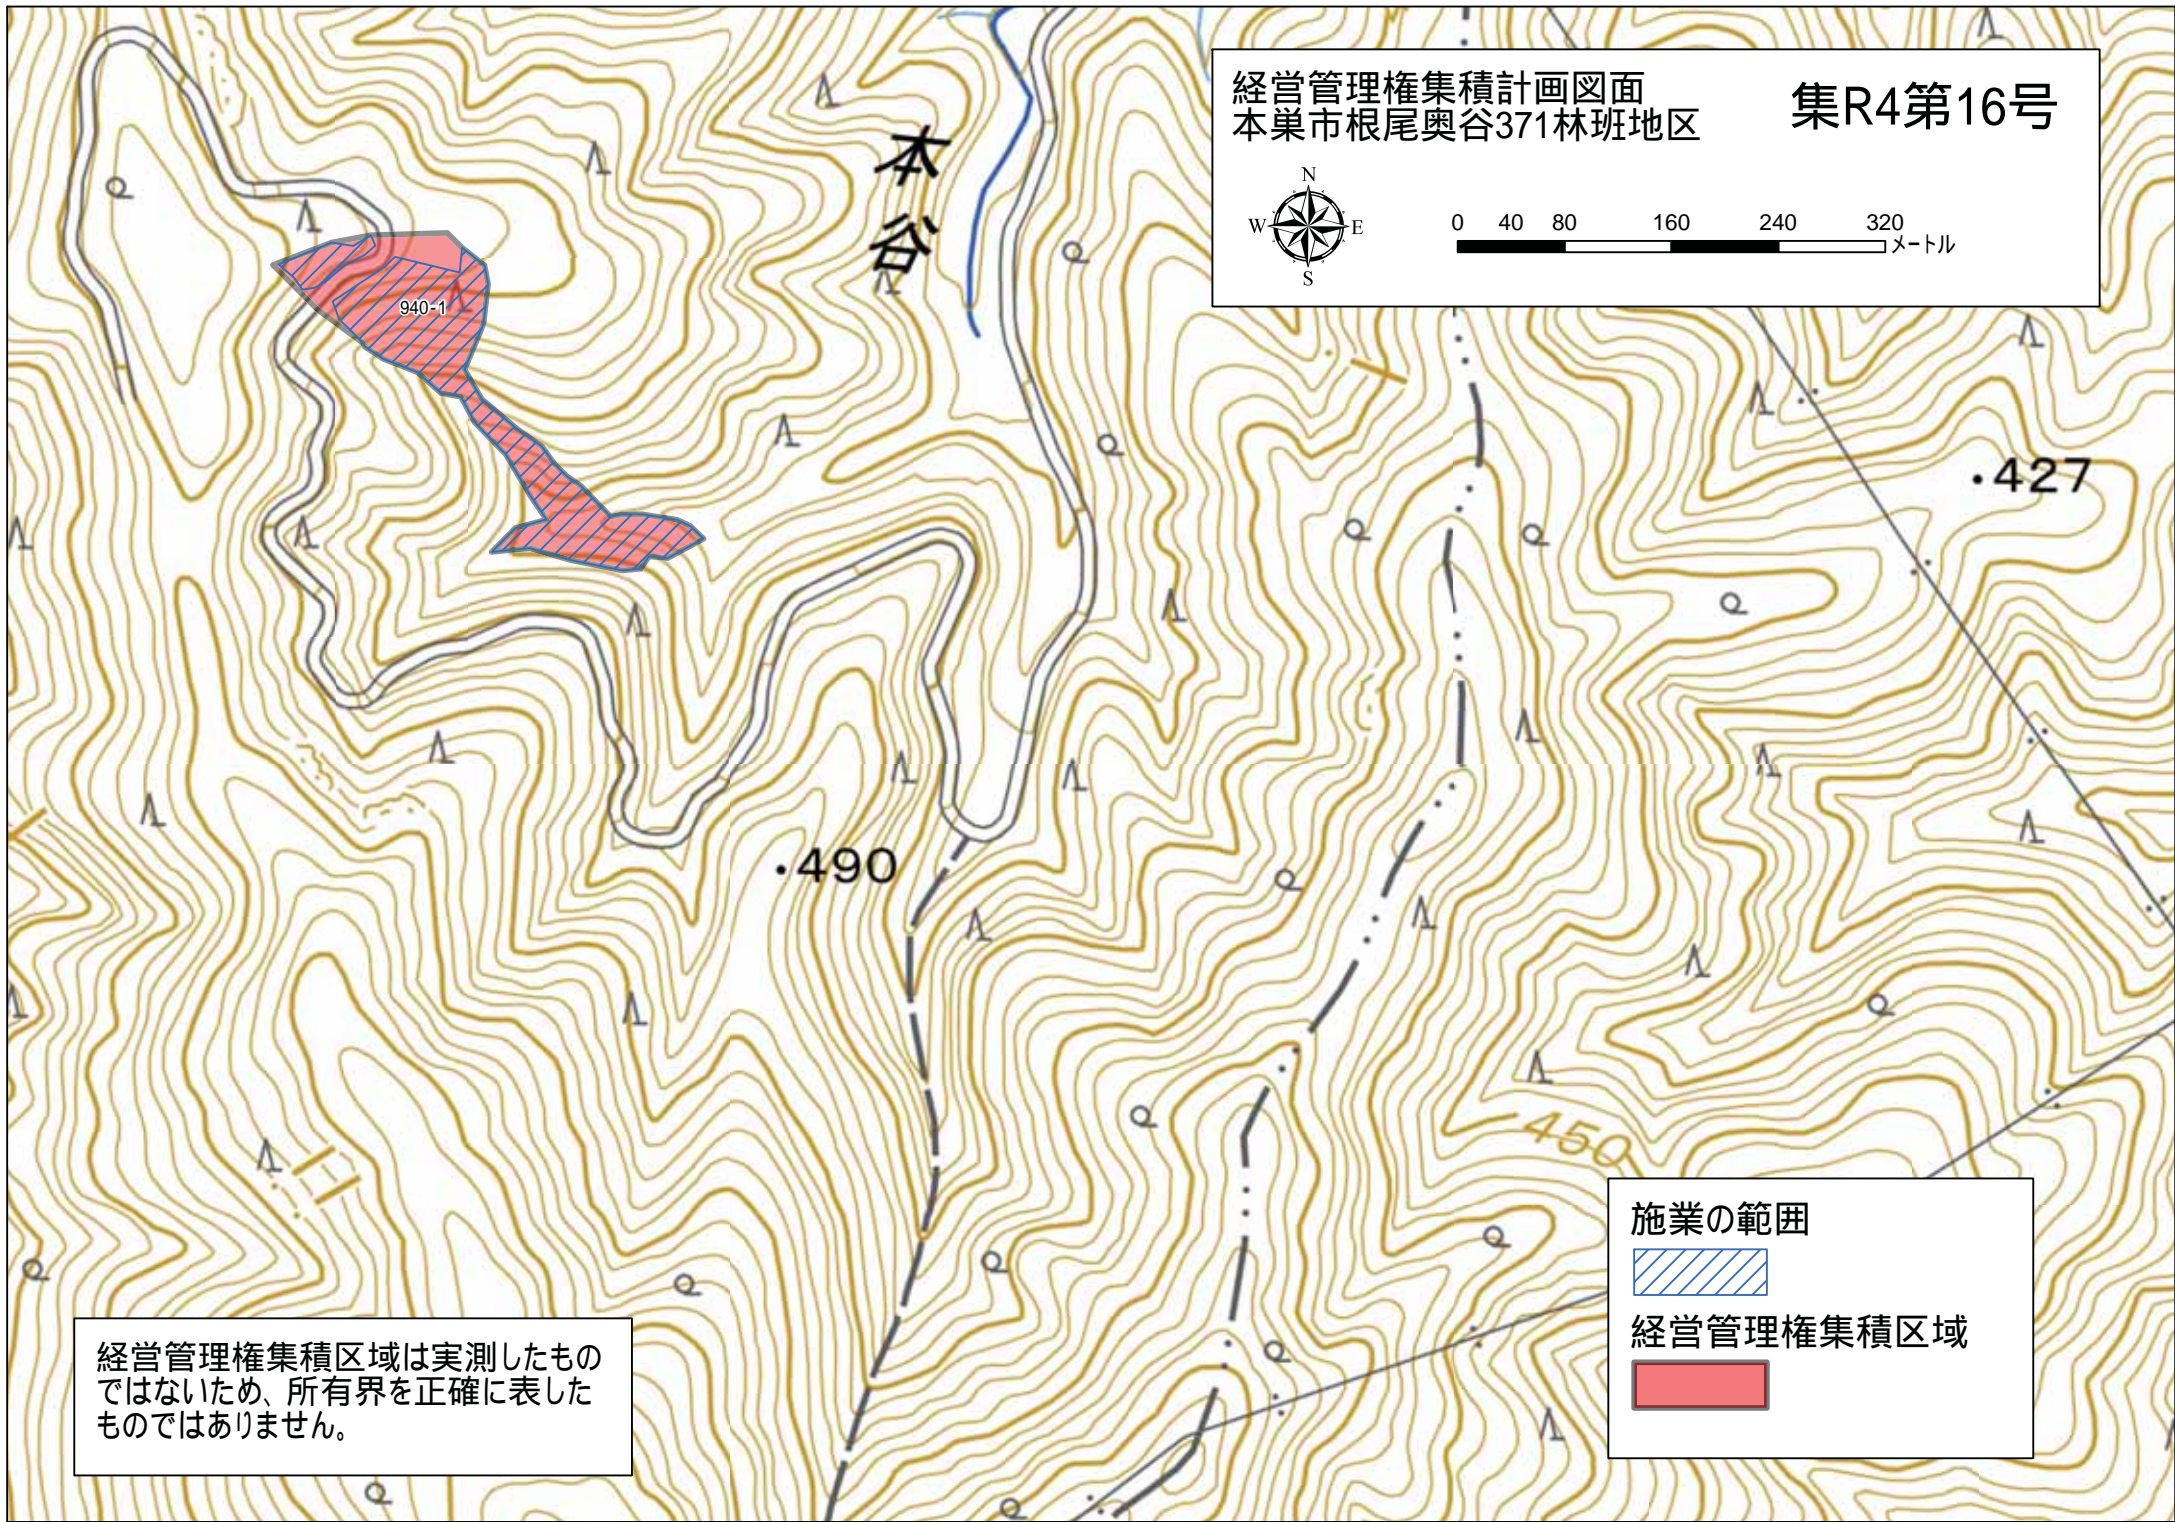

経営管理権集積計画図面
本巢市根尾奥谷371林班地区

集R4第14号

0 40 80 160 240 320
メートル

経営管理権集積区域は実測したものでないため、所有界を正確に表したものではありません。

施業の範囲

経営管理権集積区域

経営管理権集積計画図面
本巢市根尾奥谷371林班地区

集R4第15号

0 40 80 160 240 320
メートル

本谷

.490

.427

450

経営管理権集積区域は実測したものでないため、所有界を正確に表したものではありません。

施業の範囲

経営管理権集積区域

経営管理権集積計画図面
本巢市根尾奥谷371林班地区

集R4第16号

0 40 80 160 240 320
メートル

経営管理権集積区域は実測したものでないため、所有界を正確に表したものではありません。

施業の範囲

経営管理権集積区域

経営管理権集積計画図面
本巢市根尾奥谷371林班地区

集R4第18号