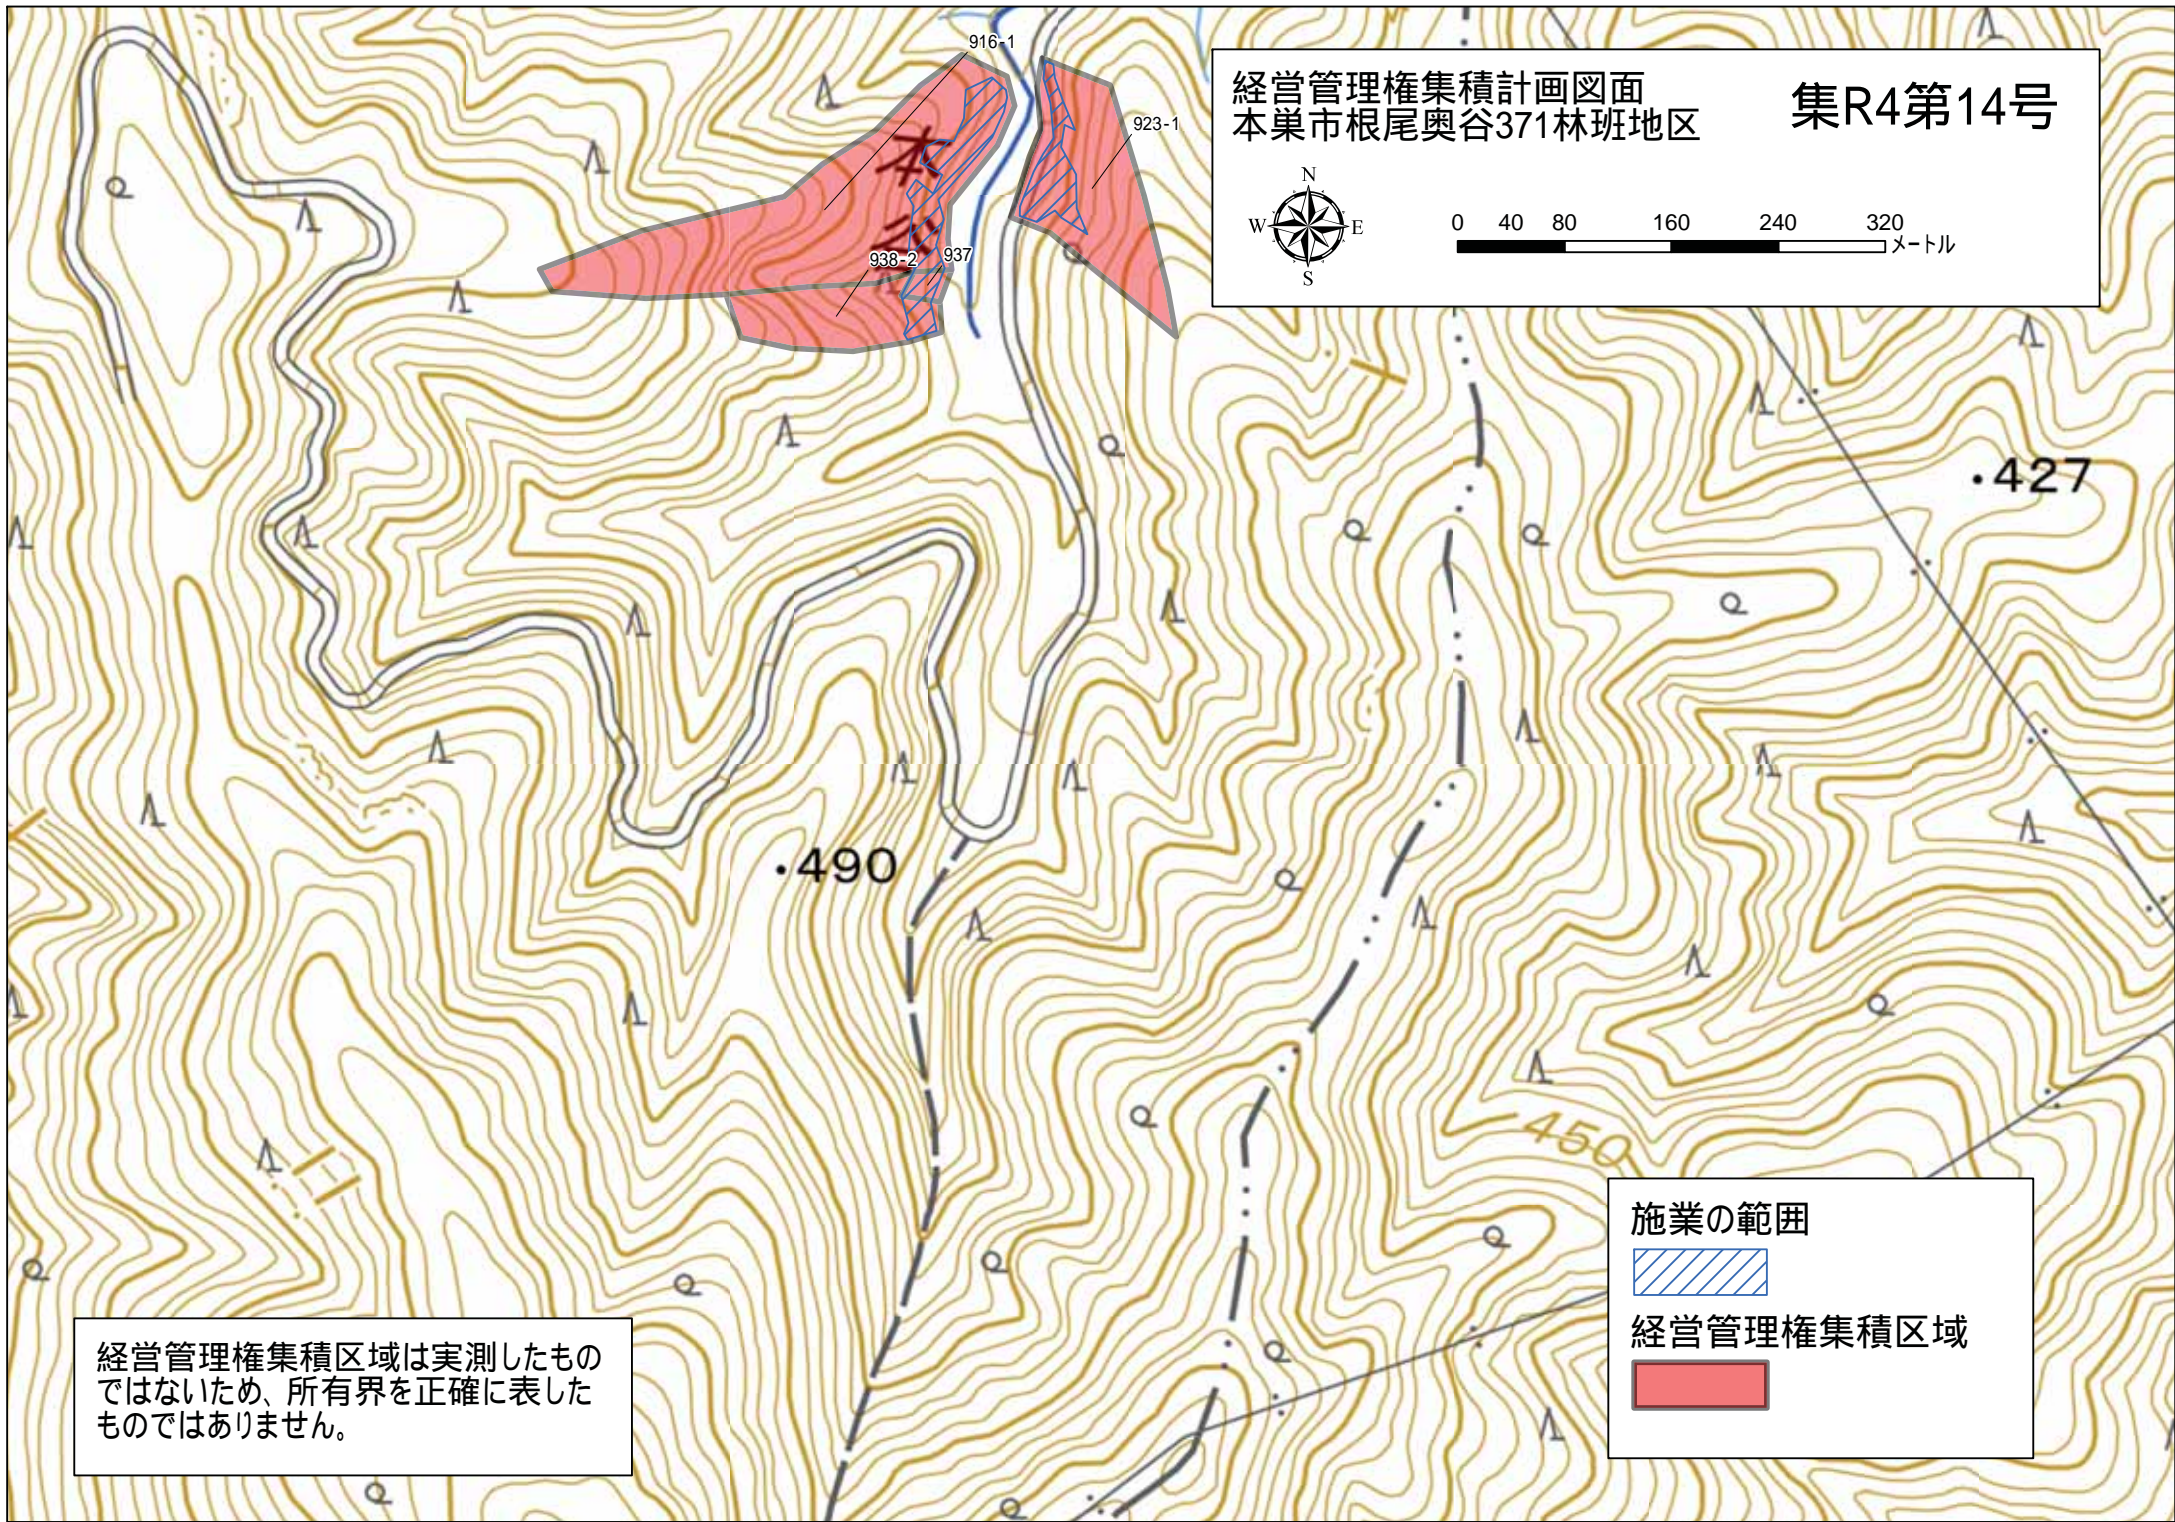

経営管理権集積計画図面
本巢市根尾奥谷371林班地区

集R4第14号

0 40 80 160 240 320
メートル

経営管理権集積区域は実測したものでないため、所有界を正確に表したものではありません。

施業の範囲

経営管理権集積区域

経営管理権集積計画図面
本巢市根尾奥谷371林班地区

集R4第15号

0 40 80 160 240 320
メートル

本谷

.490

.427

450

経営管理権集積区域は実測したものでないため、所有界を正確に表したものではありません。

施業の範囲

経営管理権集積区域

経営管理権集積計画図面
本巢市根尾奥谷371林班地区

集R4第16号

0 40 80 160 240 320
メートル

経営管理権集積区域は実測したものでないため、所有界を正確に表したものではありません。

施業の範囲

経営管理権集積区域

経営管理権集積計画図面
本巢市根尾奥谷371林班地区

集R4第18号

集R4第21号

0 40 80 160 240 320
メートル

経営管理権集積区域は実測したものでないため、所有界を正確に表したものではありません。

施業の範囲

経営管理権集積区域
