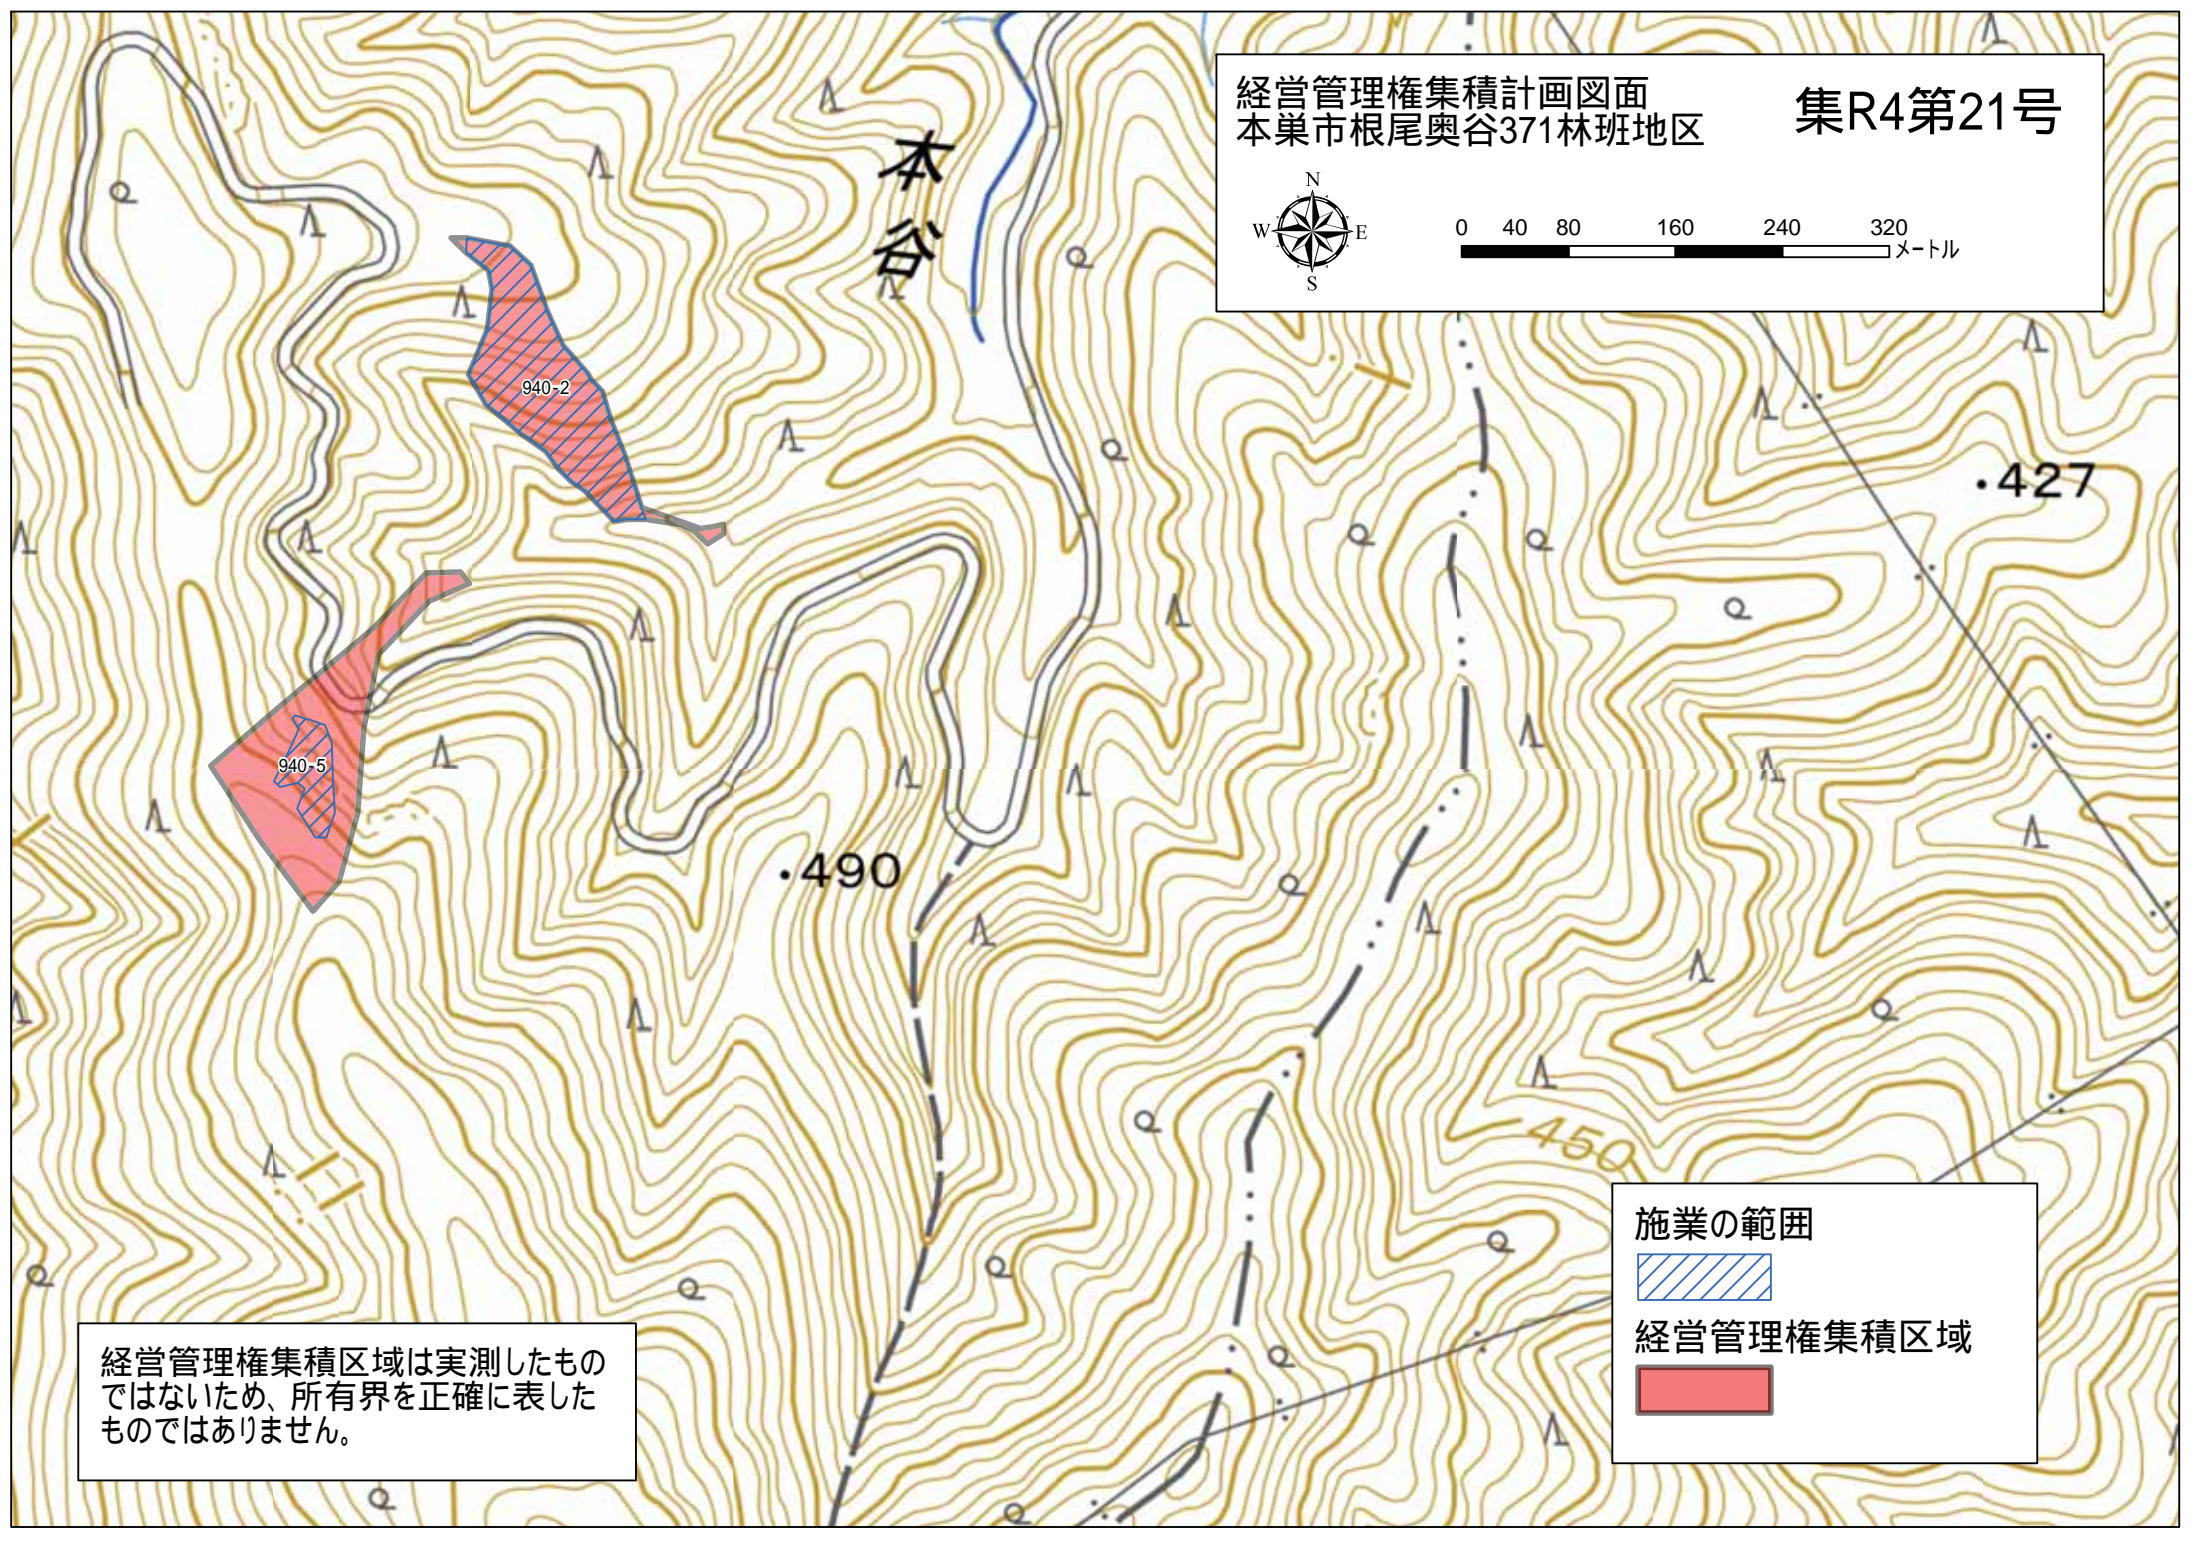

951

施業の範囲

経営管理権集積区域

経営管理権集積区域は実測したものでないため、所有界を正確に表したものではありません。

経営管理権集積計画図面
本巢市根尾奥谷371林班地区

集R4第20号

0 40 80 160 240 320
メートル

本谷

.490

946-1

.427

450

経営管理権集積区域は実測したものでないため、所有界を正確に表したものではありません。

施業の範囲

経営管理権集積区域

経営管理権集積計画図面
本巢市根尾奥谷371林班地区

集R4第21号

0 40 80 160 240 320
メートル

経営管理権集積区域は実測したものでないため、所有界を正確に表したものではありません。

施業の範囲

経営管理権集積区域
