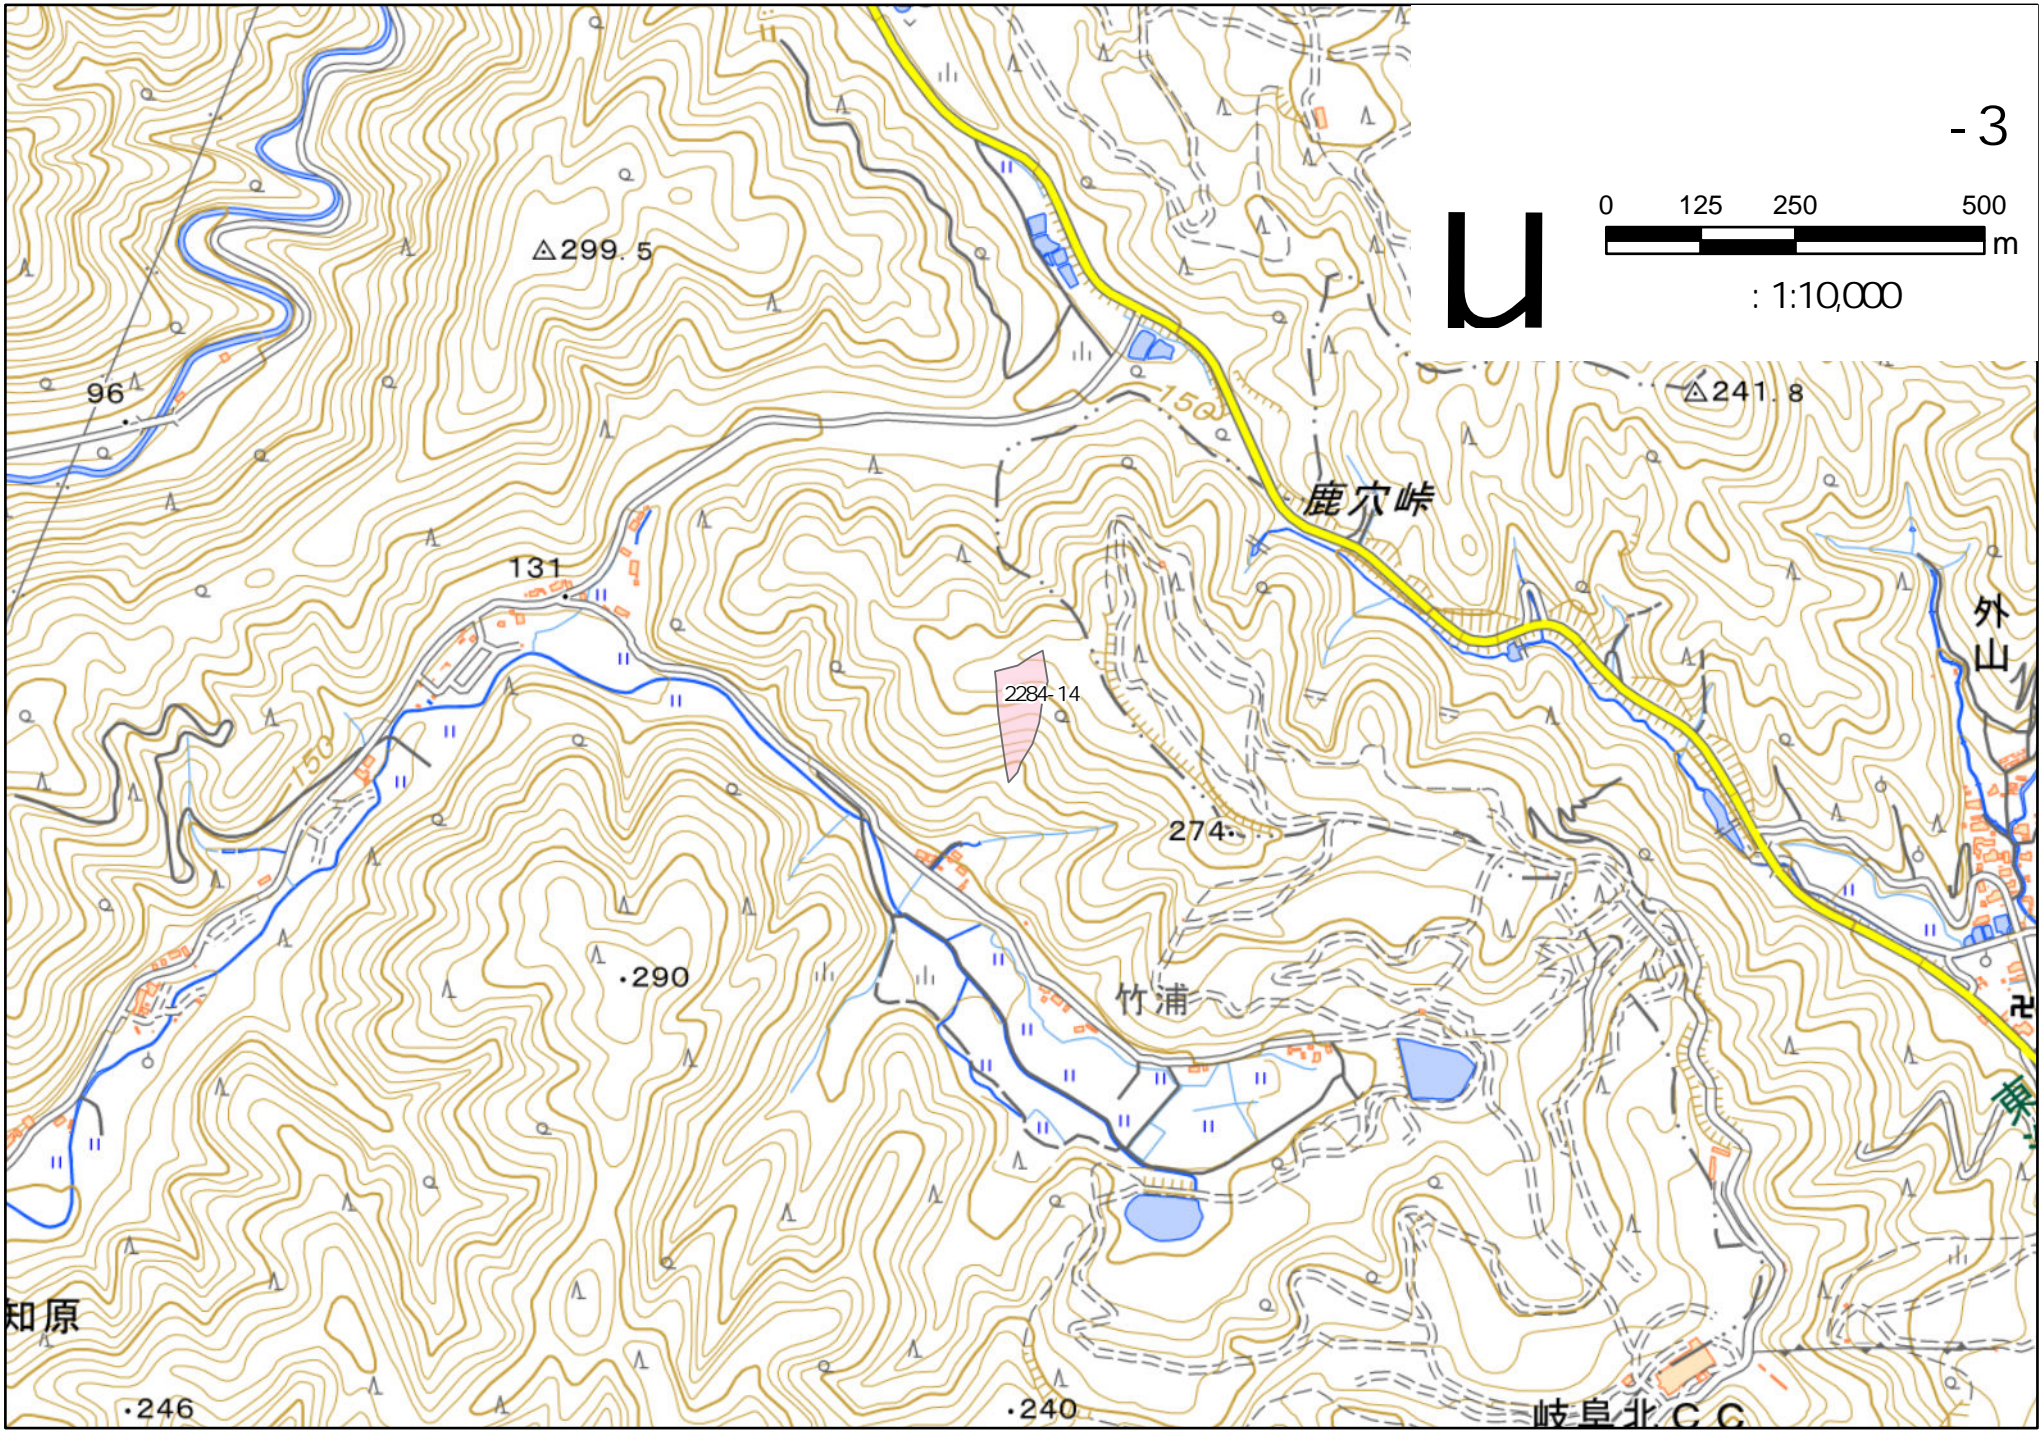

2242.2

274.0

290

131

96

128

200

△241.8

: 1:10,000

經營管理權設定区域
本巢市木知原地区 集-7