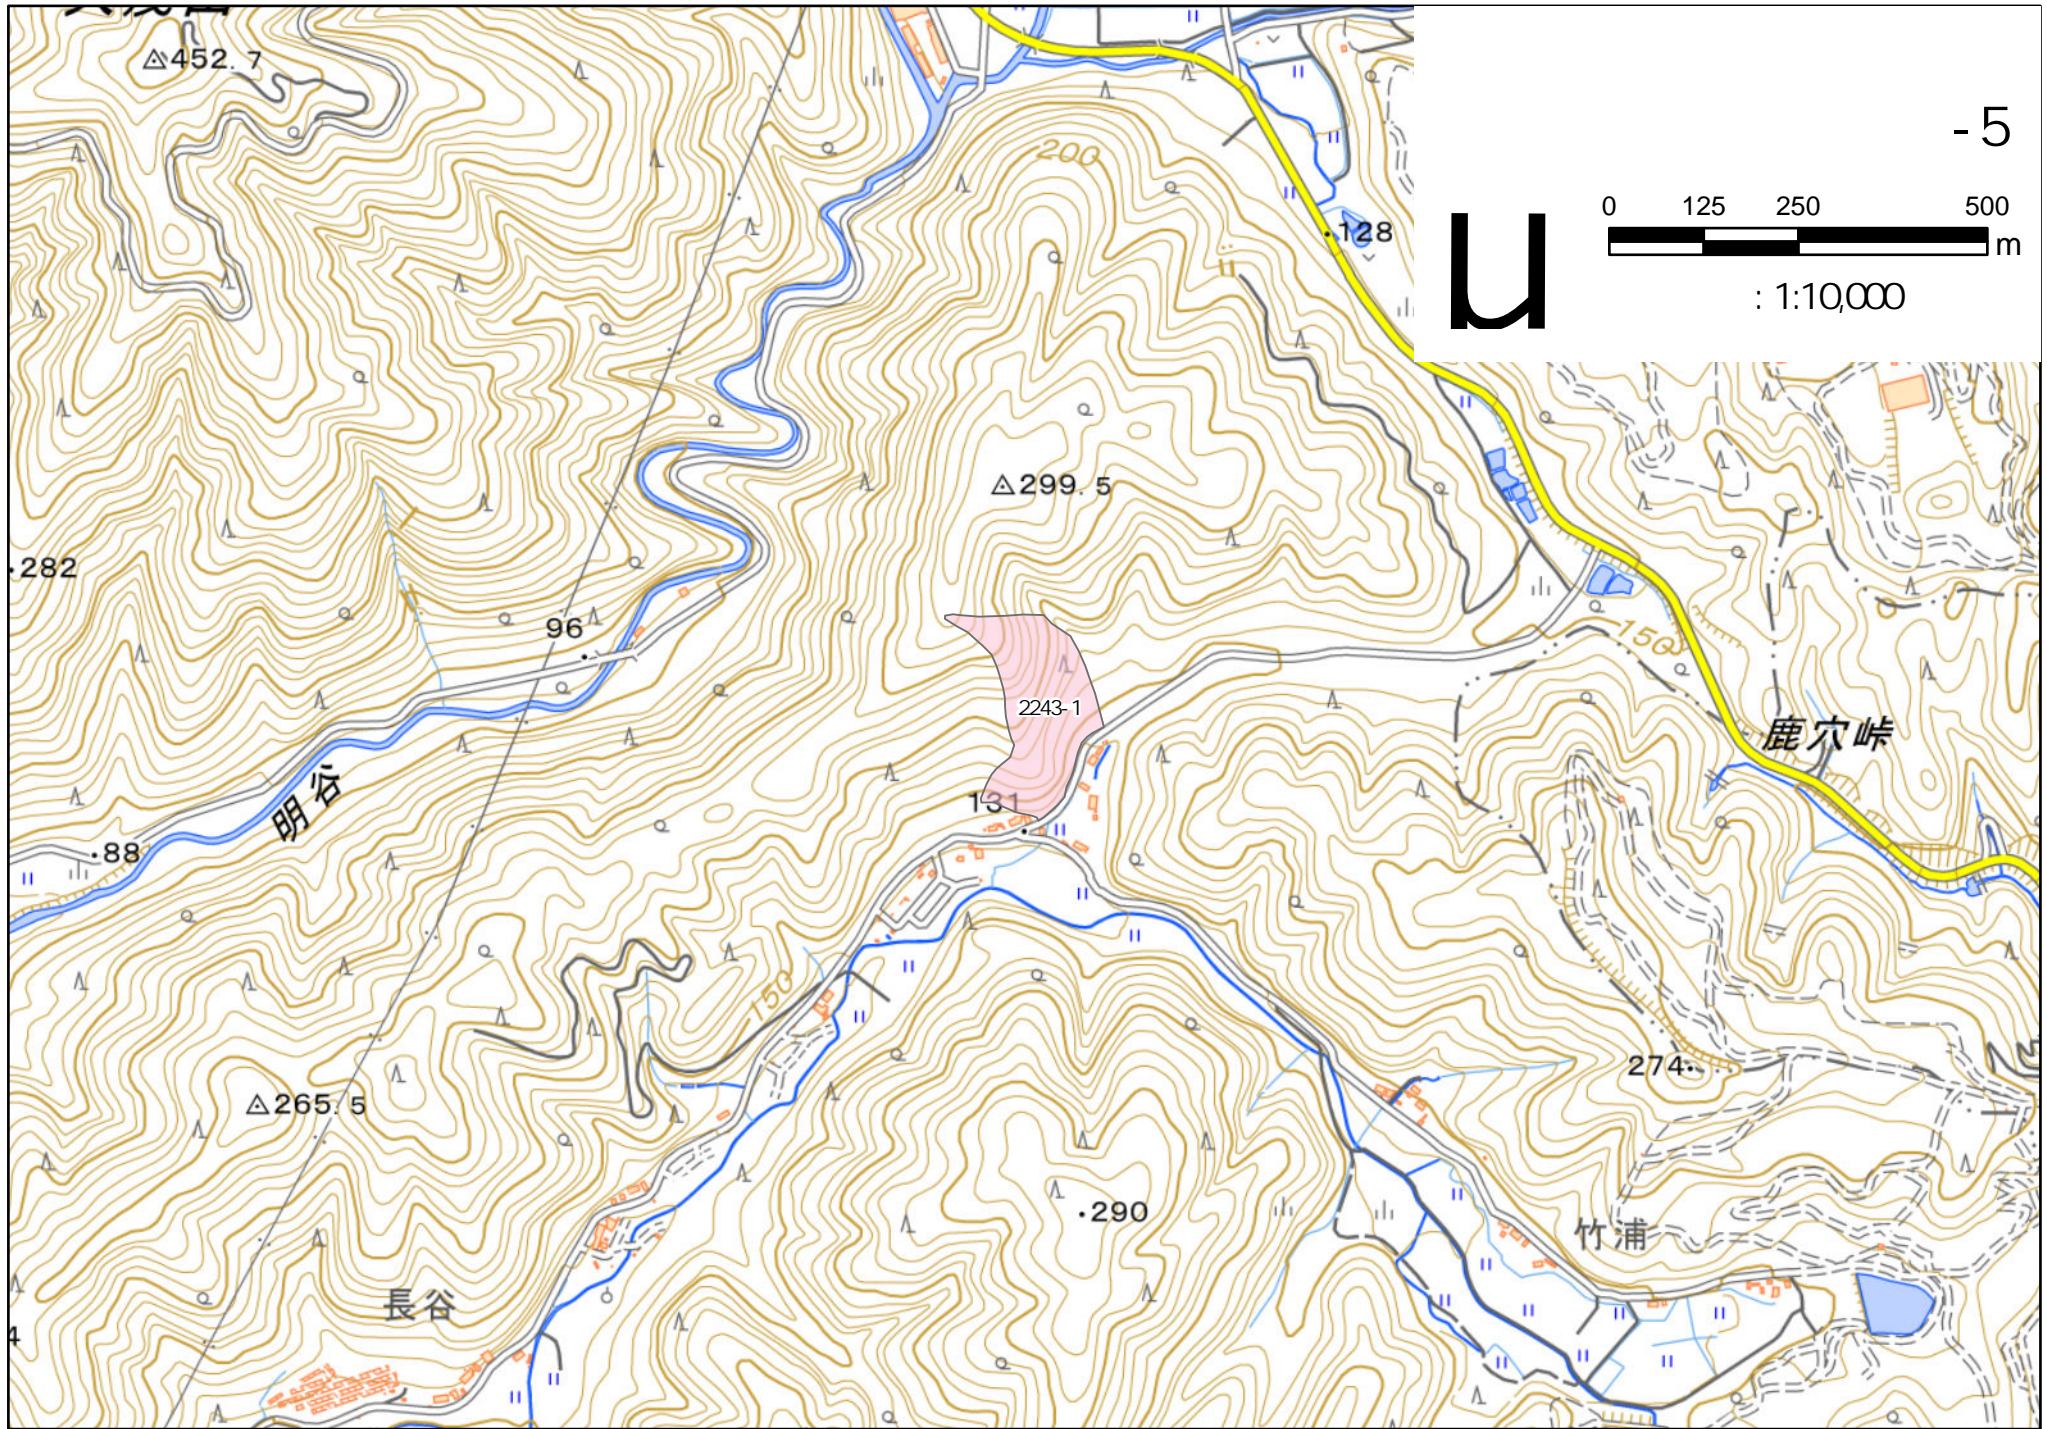

2242.2

274.0

290

131

96

128

200

△241.8

: 1:10,000

經營管理權設定区域
本巢市木知原地区 集-7