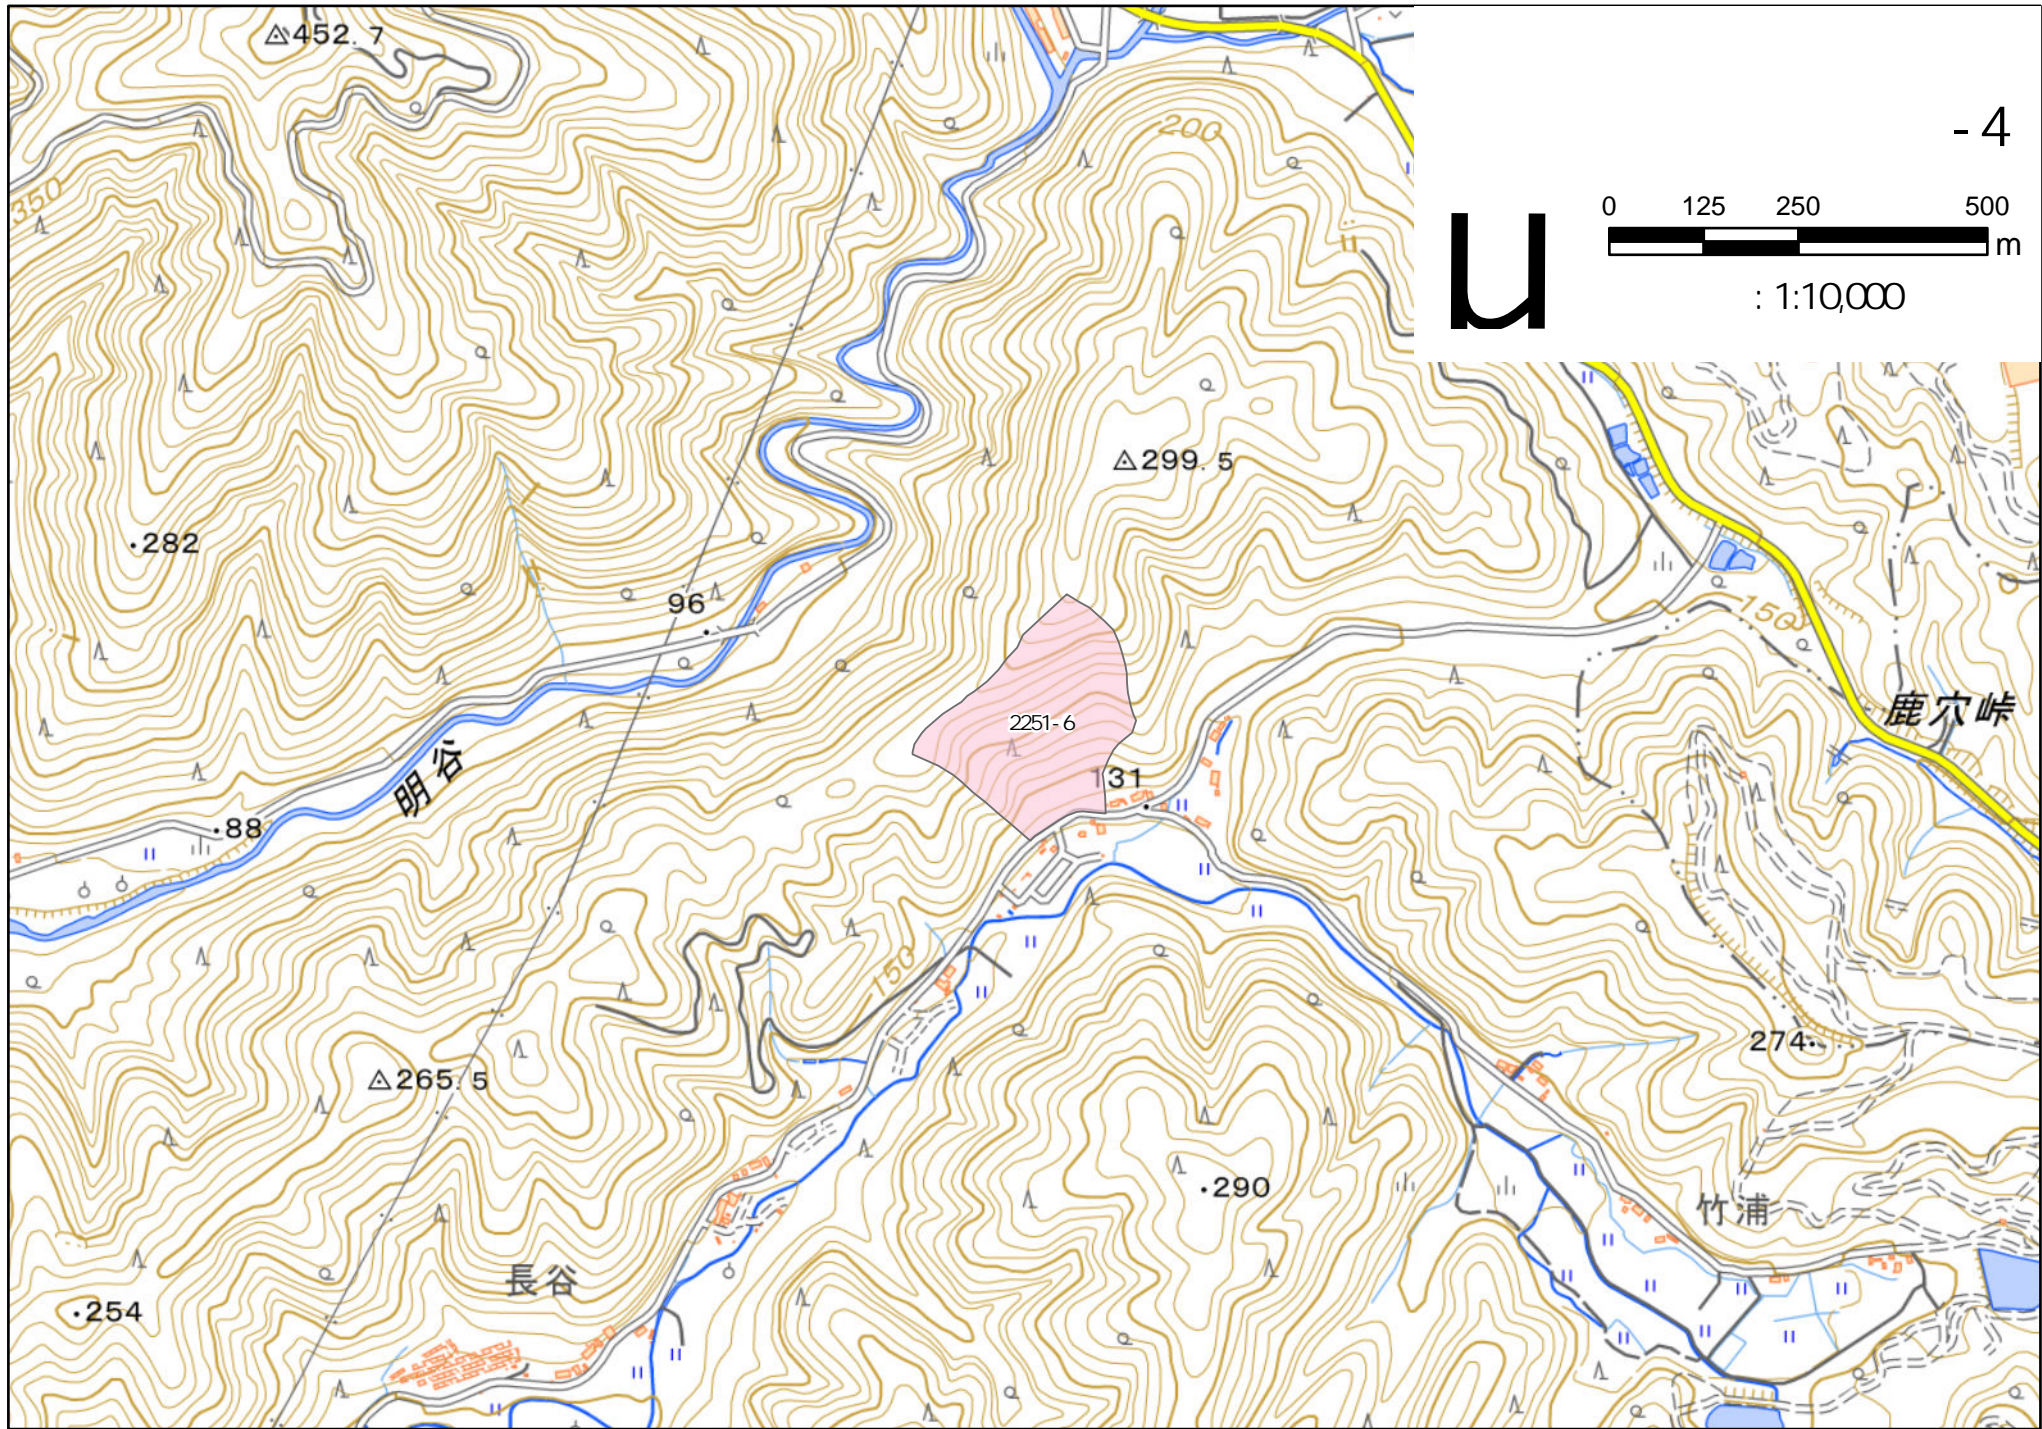

2242.2

274.0

290

131

96

128

200

△241.8

: 1:10,000

經營管理權設定区域
本巢市木知原地区 集-7