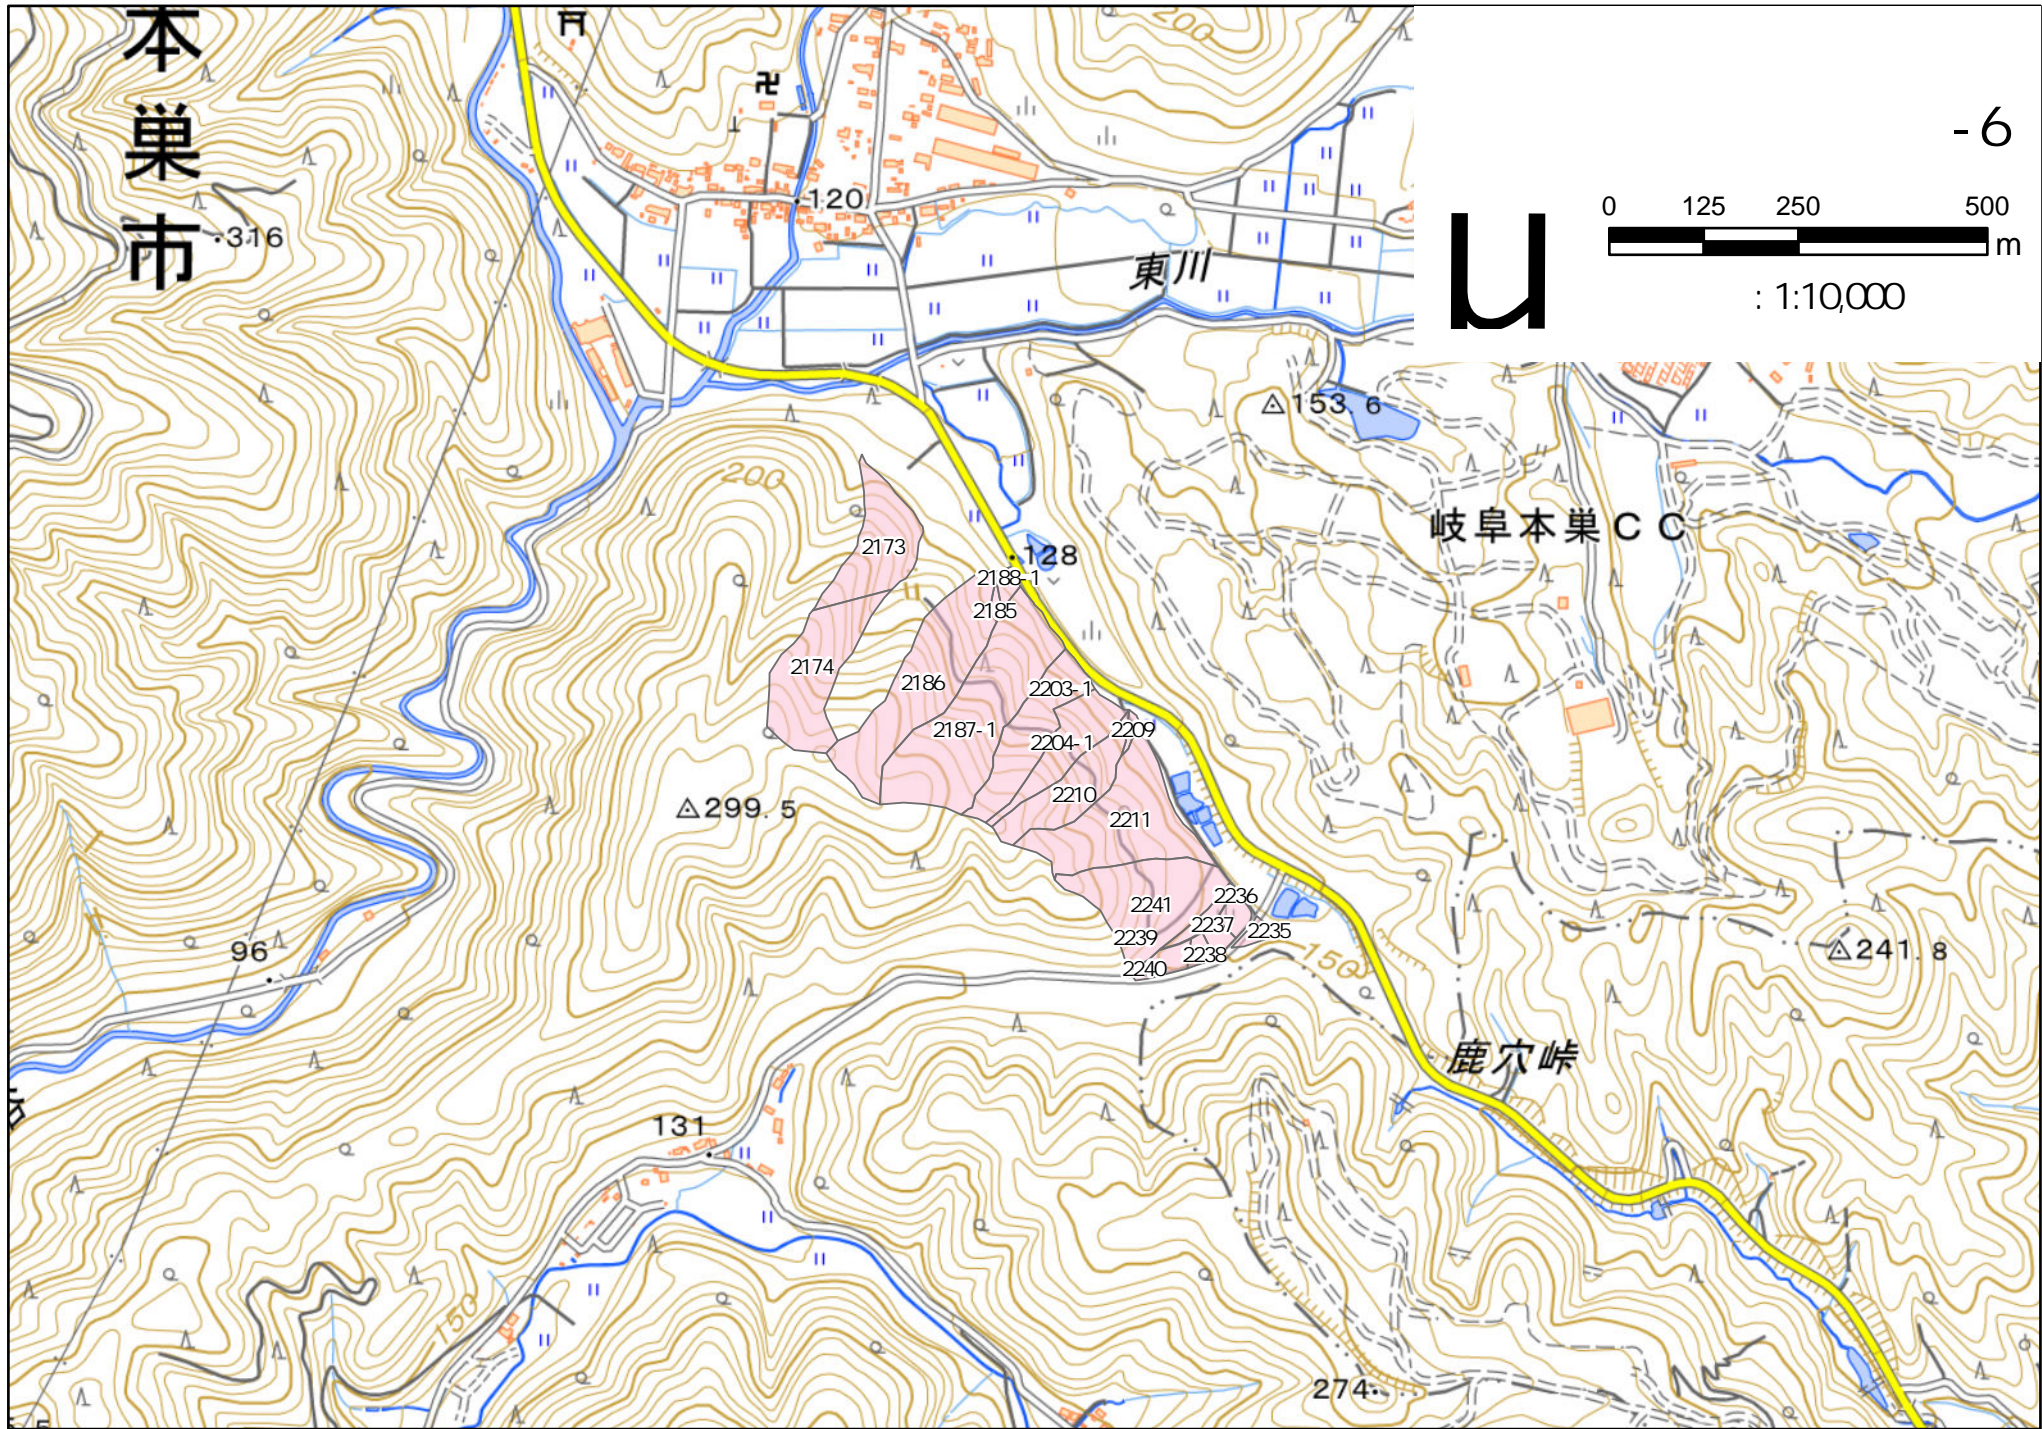

2242.2

274.0

290

131

96

128

200

△241.8

: 1:10,000

經營管理權設定区域
本巢市木知原地区 集-7