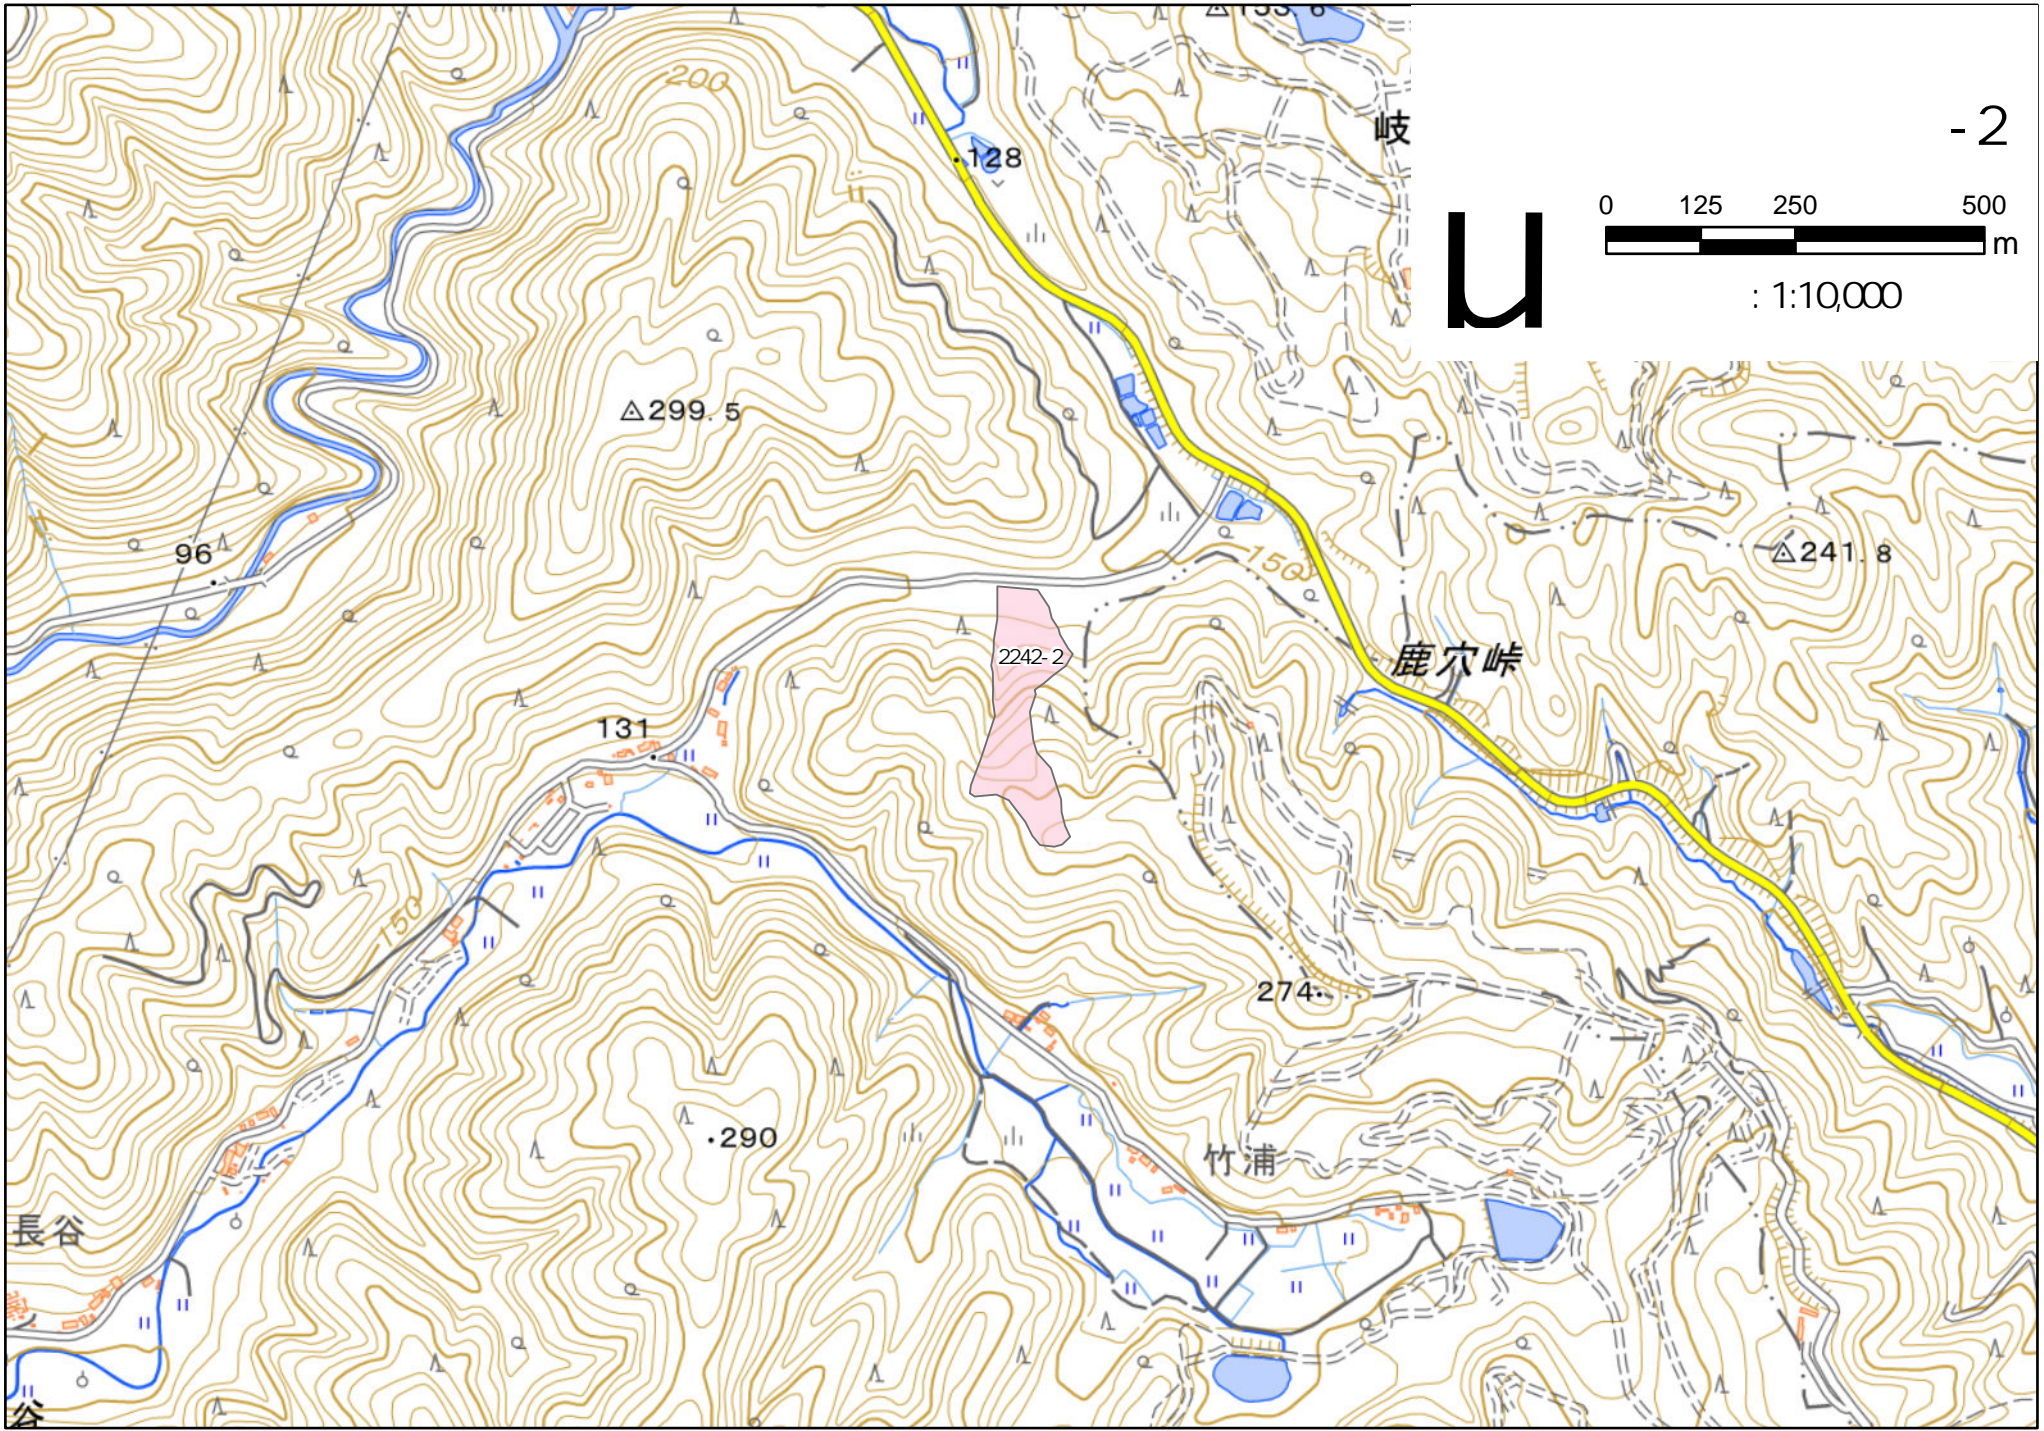

本巣市

-1

: 1:10,000

東川

岐阜本巣 C C

鹿穴峠

明谷

-2

: 1:10,000

U

岐

鹿穴峠

竹浦

長谷

谷

△299.5

2242.2

274.0

290

131

96

128

200

△241.8

: 1:10,000

經營管理權設定区域
本巢市木知原地区 集-7