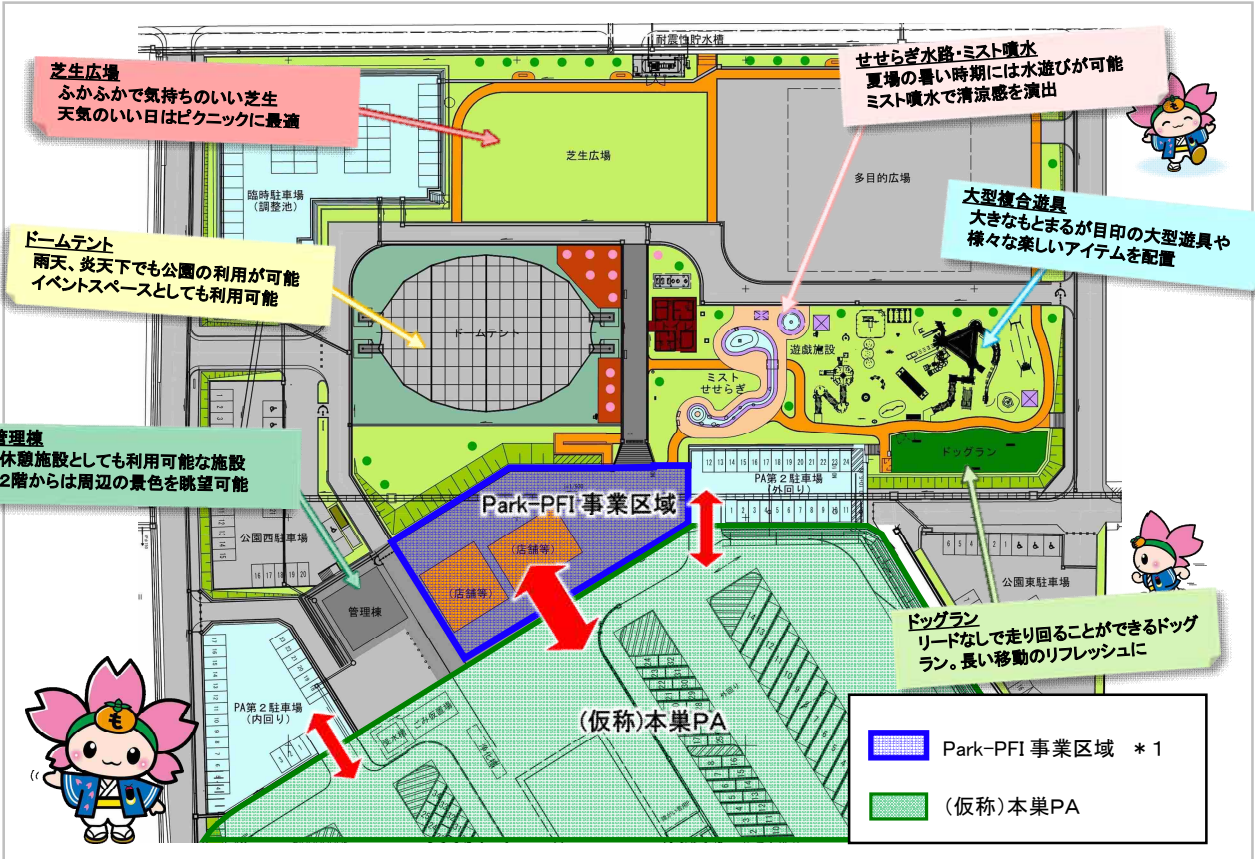

位置図

概要図

* 1 Park-PFI 事業区域は、地域拠点整備事業とは別に、市が公募により公園利用者の利便性の向上に資する飲食店、売店等の公園施設の設置と、周辺園路などの公園施設の整備を一体的に行う者を選定する区域です。