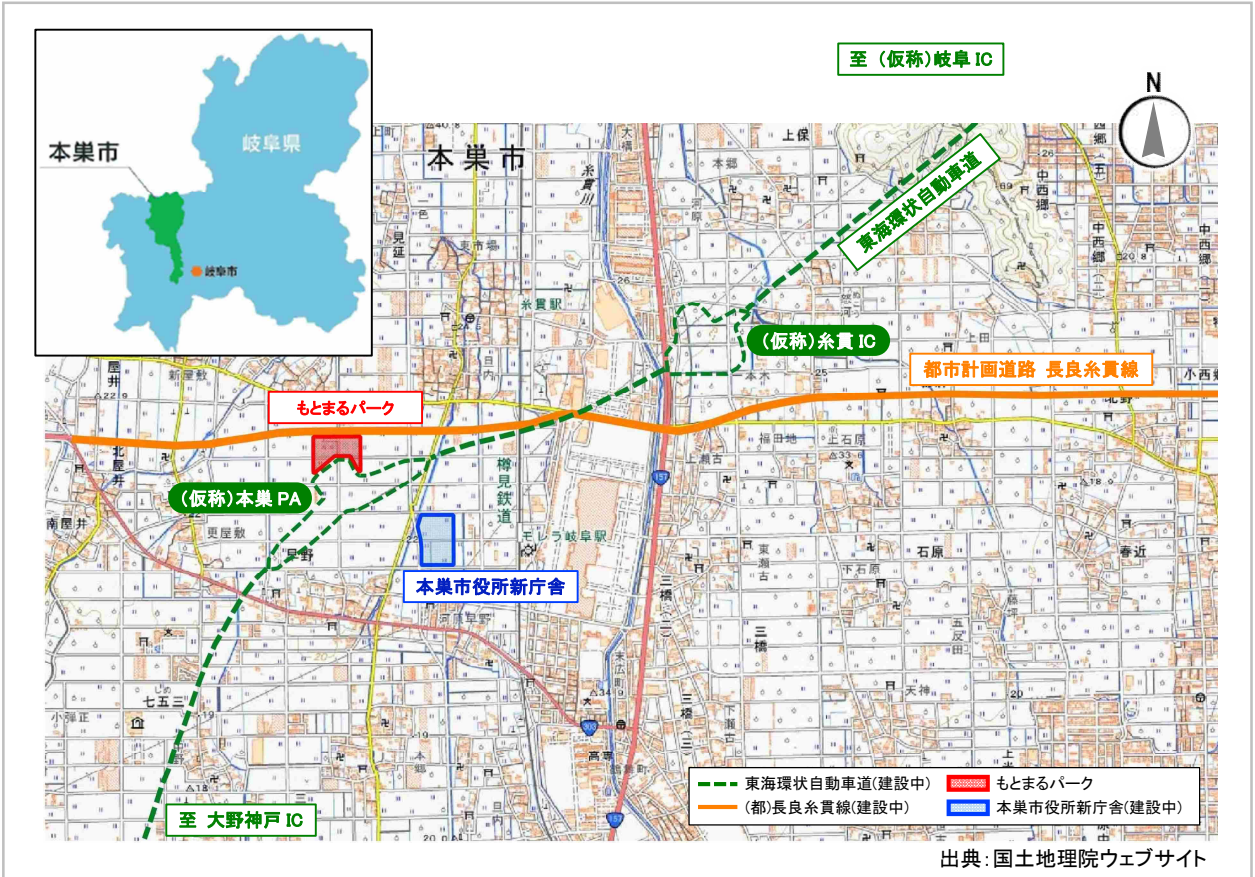

位置図

概要図

* 1 Park-PFI 事業区域は、地域拠点整備事業とは別に、市が公募により公園利用者の利便性の向上に資する飲食店、売店等の公園施設の設置と、周辺園路などの公園施設の整備を一体的に行う者を選定する区域です。