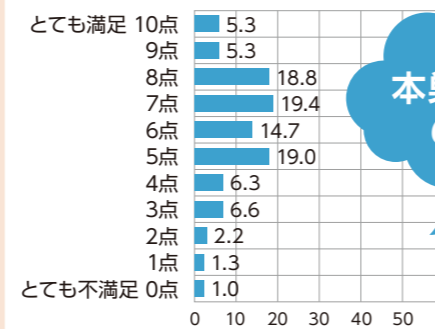

Point!
3

市民の声を生かした計画づくり

- ・ 市民アンケート、対面のワークショップ(市民・中学生・高校生)に加えて、オンラインでも気軽に意見を寄せられる方法を取り入れ、世代を越えた多くの方からご意見をいただきました。
- ・ 市民の皆さんが描く本巢市の将来像が計画に反映されています。

世代を超えた多くの皆さんとともに、本巢市の未来のまちづくりを考えました

市民の皆さんの幸福度

本巢市平均
6.76点

※令和7年7月実施のアンケート結果に基づく

市民の皆さんの生活満足度

本巢市平均
6.22点

※令和7年7月実施のアンケート結果に基づく

3月 情感豊かな人形の舞、観客を魅了
15日 真桑人形浄瑠璃

300年以上前から本郷地区に伝わる国指定重要無形民俗文化財「真桑人形浄瑠璃」が、物部神社で奉納上演されました。真桑文楽保存会の会員らが巧みな人形さばきを披露し、情感あふれる演目を上演。この日は「真桑誉義農源七郎」をはじめ、地元のこどもたちによる「傾城阿波の鳴門」などが演じられました。太夫の語りと三味線の音色に合わせ、3人一組の人形遣いが一体の人形に命を吹き込むと、会場を訪れた多くの方が、生きているかのように動く人形の妙技に見入っていました。