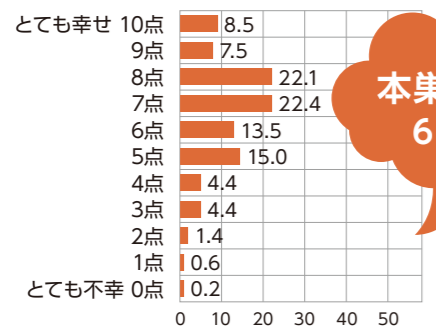

Point!
2

ウェルビーイング (幸福感や暮らしやすさ) を重視

- ・ 経済的な豊かさだけでなく「安心」「健康」「つながり」「自分らしさ」など、市民が幸福を実感できるまちの形成を目指します。
- ・ 市民の皆さんの幸福感や暮らしやすさをお聞きしたアンケート結果より、ウェルビーイングを数値化し、これを基準に市民の皆さんの幸福感や暮らしやすさを高めることを目標として、今後のまちづくりを進めていきます。
- ・ またアンケート結果から、市民の皆さんにとって幸福感や暮らしやすさを高めるために重要な分野を把握し、今後4年間で重点的に進める取組を考える際の参考にしました。

Point!
3

市民の声を生かした計画づくり

- ・ 市民アンケート、対面のワークショップ(市民・中学生・高校生)に加えて、オンラインでも気軽に意見を寄せられる方法を取り入れ、世代を越えた多くの方からご意見をいただきました。
- ・ 市民の皆さんが描く本巢市の将来像が計画に反映されています。

世代を超えた多くの皆さんとともに、本巢市の未来のまちづくりを考えました

市民の皆さんの幸福度

本巢市平均
6.76点

※令和7年7月実施のアンケート結果に基づく

市民の皆さんの生活満足度

本巢市平均
6.22点

※令和7年7月実施のアンケート結果に基づく

3月 情感豊かな人形の舞、観客を魅了
15日 真桑人形浄瑠璃

300年以上前から本郷地区に伝わる国指定重要無形民俗文化財「真桑人形浄瑠璃」が、物部神社で奉納上演されました。真桑文楽保存会の会員らが巧みな人形さばきを披露し、情感あふれる演目を上演。この日は「真桑誉義農源七郎」をはじめ、地元のこどもたちによる「傾城阿波の鳴門」などが演じられました。太夫の語りと三味線の音色に合わせ、3人一組の人形遣いが一体の人形に命を吹き込むと、会場を訪れた多くの方が、生きているかのように動く人形の妙技に見入っていました。

3月 景観楽しみ、爽やかな汗
14日 第3回根尾谷淡墨桜浪漫ウォーク

第3回根尾谷淡墨桜浪漫ウォークが行われ、市内外から981人のウォーキング愛好家が参加しました。コースは、市役所本庁舎から淡墨公園までの最長30^分をはじめ、外山小学校からの15^分、地震断層観察館からの3^分の3コース。市役所で行われた出発式では、糸貫中学校吹奏楽部が華やかな演奏を披露し、参加者を見送りました。参加者は快晴の空の下、市内の景観を楽しみながら歩き、爽やかな汗を流しました。ゴールの淡墨公園では、うどんやぜんざいが振る舞われ、参加者は温かな味を楽しみながら交流を深めるなど、笑顔あふれる大会となりました。