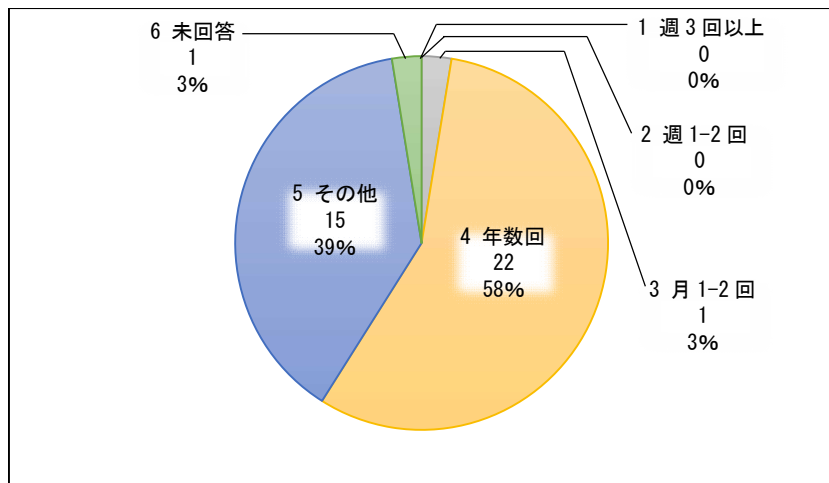

施設名 NEO キャンピングパーク

全 件 39 件

実施期間 令和3年1月9日(土)～令和3年2月14日(日)

(1) お客様についてお聞かせください。

①性別

利用者の性別は男性が71%、女性が29%を占めております。

②年齢

利用者の年齢は40歳代が44%で最も多く、次いで20歳代が33%、30歳代が18%を占めております。

③お住まい

利用者の62%が県内在住者で、そのうち市内在住者は8%を占めております。

④利用頻度

利用頻度は年数回が58%で最も多く、次いでその他で「初めての利用」と回答した利用者が39%を占めております。

(2) 利用施設についてお聞かせください。

①従業員の接客態度、言葉遣い

従業員の接客態度及び言葉遣いが良い（「かなり良い」を含む）と回答した利用者は93%を占めております。

②施設の清潔さ

施設の清潔さは良い（「かなり良い」を含む）と回答した利用者は100%を占めております。

③利用者サービス

利用者サービスが良い（「かなり良い」を含む）と回答した利用者は95%を占めております。

④またお越しいただけますか

今後も利用したい（「ぜひ利用したい」を含む）と回答した利用者が97%を占めたことから、ほとんどの利用者に利用したいと思っていただけであることが明らかになりました。

⑤施設の総合的な印象

施設の総合的な印象は良い（「かなり良い」を含む）と回答した利用者は100%を占めております。