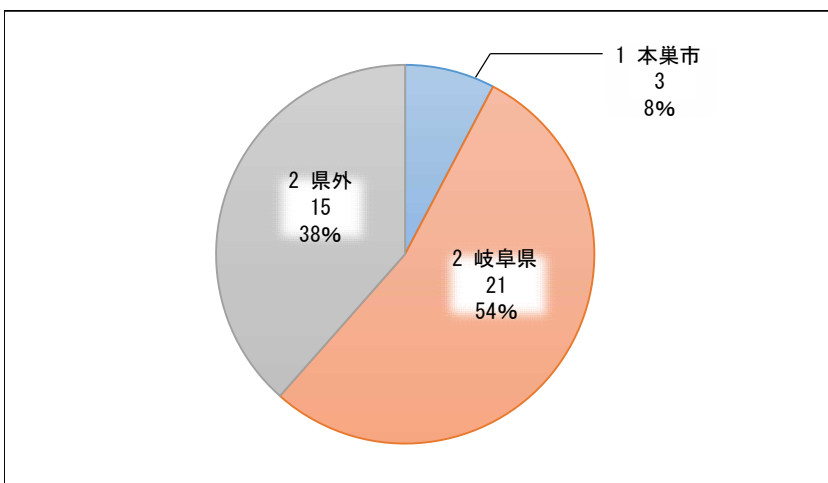

施設名 NEO キャンピングパーク

全 件 39 件

実施期間 令和3年1月9日(土)～令和3年2月14日(日)

(1) お客様についてお聞かせください。

①性別

利用者の性別は男性が71%、女性が29%を占めております。

②年齢

利用者の年齢は40歳代が44%で最も多く、次いで20歳代が33%、30歳代が18%を占めております。

③お住まい

利用者の62%が県内在住者で、そのうち市内在住者は8%を占めております。

④利用頻度

利用頻度は年数回が58%で最も多く、次いでその他で「初めての利用」と回答した利用者が39%を占めております。

(2) 利用施設についてお聞かせください。

①従業員の接客態度、言葉遣い

従業員の接客態度及び言葉遣いが良い（「かなり良い」を含む）と回答した利用者は93%を占めております。

②施設の清潔さ

施設の清潔さは良い（「かなり良い」を含む）と回答した利用者は100%を占めております。

③利用者サービス

利用者サービスが良い（「かなり良い」を含む）と回答した利用者は95%を占めております。

④またお越しいただけますか

今後も利用したい（「ぜひ利用したい」を含む）と回答した利用者が97%を占めたことから、ほとんどの利用者に利用したいと思っていただけであることが明らかになりました。

⑤施設の総合的な印象

施設の総合的な印象は良い（「かなり良い」を含む）と回答した利用者は100%を占めております。