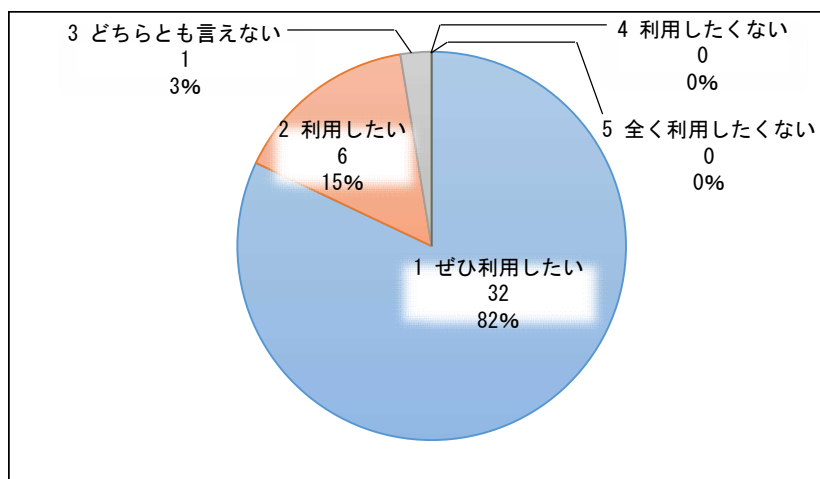

施設名 NEO キャンピングパーク

全 件 39 件

実施期間 令和3年1月9日(土)～令和3年2月14日(日)

(1) お客様についてお聞かせください。

①性別

利用者の性別は男性が71%、女性が29%を占めております。

②年齢

利用者の年齢は40歳代が44%で最も多く、次いで20歳代が33%、30歳代が18%を占めております。

③お住まい

利用者の62%が県内在住者で、そのうち市内在住者は8%を占めております。

④利用頻度

利用頻度は年数回が58%で最も多く、次いでその他で「初めての利用」と回答した利用者が39%を占めております。

(2) 利用施設についてお聞かせください。

①従業員の接客態度、言葉遣い

従業員の接客態度及び言葉遣いが良い（「かなり良い」を含む）と回答した利用者は93%を占めております。

②施設の清潔さ

施設の清潔さは良い（「かなり良い」を含む）と回答した利用者は100%を占めております。

③利用者サービス

利用者サービスが良い（「かなり良い」を含む）と回答した利用者は95%を占めております。

④またお越しいただけますか

今後も利用したい（「ぜひ利用したい」を含む）と回答した利用者が97%を占めたことから、ほとんどの利用者に利用したいと思っていただけであることが明らかになりました。

⑤施設の総合的な印象

施設の総合的な印象は良い（「かなり良い」を含む）と回答した利用者は100%を占めております。