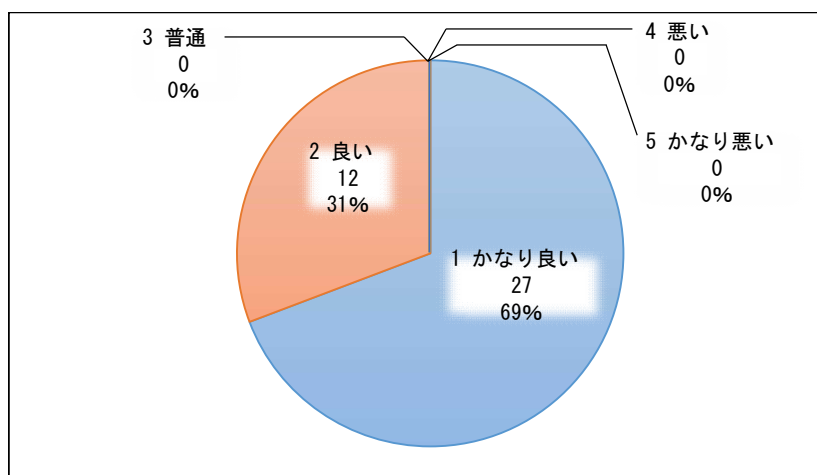

施設名 NEO キャンピングパーク

全 件 39 件

実施期間 令和3年1月9日(土)～令和3年2月14日(日)

(1) お客様についてお聞かせください。

①性別

利用者の性別は男性が71%、女性が29%を占めております。

②年齢

利用者の年齢は40歳代が44%で最も多く、次いで20歳代が33%、30歳代が18%を占めております。

③お住まい

利用者の62%が県内在住者で、そのうち市内在住者は8%を占めております。

④利用頻度

利用頻度は年数回が58%で最も多く、次いでその他で「初めての利用」と回答した利用者が39%を占めております。

(2) 利用施設についてお聞かせください。

①従業員の接客態度、言葉遣い

従業員の接客態度及び言葉遣いが良い（「かなり良い」を含む）と回答した利用者は93%を占めております。

②施設の清潔さ

施設の清潔さは良い（「かなり良い」を含む）と回答した利用者は100%を占めております。

③利用者サービス

利用者サービスが良い（「かなり良い」を含む）と回答した利用者は95%を占めております。

④またお越しいただけますか

今後も利用したい（「ぜひ利用したい」を含む）と回答した利用者が97%を占めたことから、ほとんどの利用者に利用したいと思っていただけであることが明らかになりました。

⑤施設の総合的な印象

施設の総合的な印象は良い（「かなり良い」を含む）と回答した利用者は100%を占めております。