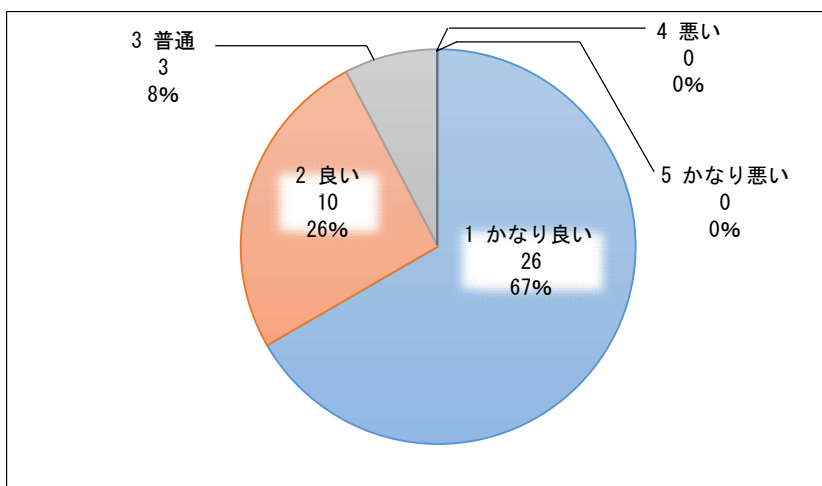

施設名 NEO キャンピングパーク

全 件 39 件

実施期間 令和3年1月9日(土)～令和3年2月14日(日)

(1) お客様についてお聞かせください。

①性別

利用者の性別は男性が71%、女性が29%を占めております。

②年齢

利用者の年齢は40歳代が44%で最も多く、次いで20歳代が33%、30歳代が18%を占めております。

③お住まい

利用者の62%が県内在住者で、そのうち市内在住者は8%を占めております。

④利用頻度

利用頻度は年数回が58%で最も多く、次いでその他で「初めての利用」と回答した利用者が39%を占めております。

(2) 利用施設についてお聞かせください。

①従業員の接客態度、言葉遣い

従業員の接客態度及び言葉遣いが良い（「かなり良い」を含む）と回答した利用者は93%を占めております。

②施設の清潔さ

施設の清潔さは良い（「かなり良い」を含む）と回答した利用者は100%を占めております。

③利用者サービス

利用者サービスが良い（「かなり良い」を含む）と回答した利用者は95%を占めております。

④またお越しいただけますか

今後も利用したい（「ぜひ利用したい」を含む）と回答した利用者が97%を占めたことから、ほとんどの利用者に利用したいと思っていただけであることが明らかになりました。

⑤施設の総合的な印象

施設の総合的な印象は良い（「かなり良い」を含む）と回答した利用者は100%を占めております。