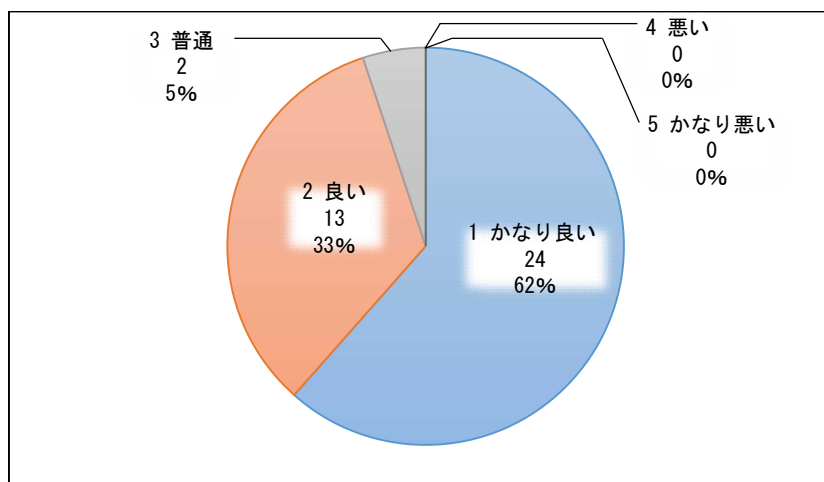

施設名 NEO キャンピングパーク

全 件 39 件

実施期間 令和3年1月9日(土)～令和3年2月14日(日)

(1) お客様についてお聞かせください。

①性別

利用者の性別は男性が71%、女性が29%を占めております。

②年齢

利用者の年齢は40歳代が44%で最も多く、次いで20歳代が33%、30歳代が18%を占めております。

③お住まい

利用者の62%が県内在住者で、そのうち市内在住者は8%を占めております。

④利用頻度

利用頻度は年数回が58%で最も多く、次いでその他で「初めての利用」と回答した利用者が39%を占めております。

(2) 利用施設についてお聞かせください。

①従業員の接客態度、言葉遣い

従業員の接客態度及び言葉遣いが良い（「かなり良い」を含む）と回答した利用者は93%を占めております。

②施設の清潔さ

施設の清潔さは良い（「かなり良い」を含む）と回答した利用者は100%を占めております。

③利用者サービス

利用者サービスが良い（「かなり良い」を含む）と回答した利用者は95%を占めております。

④またお越しいただけますか

今後も利用したい（「ぜひ利用したい」を含む）と回答した利用者が97%を占めたことから、ほとんどの利用者に利用したいと思っていただけであることが明らかになりました。

⑤施設の総合的な印象

施設の総合的な印象は良い（「かなり良い」を含む）と回答した利用者は100%を占めております。