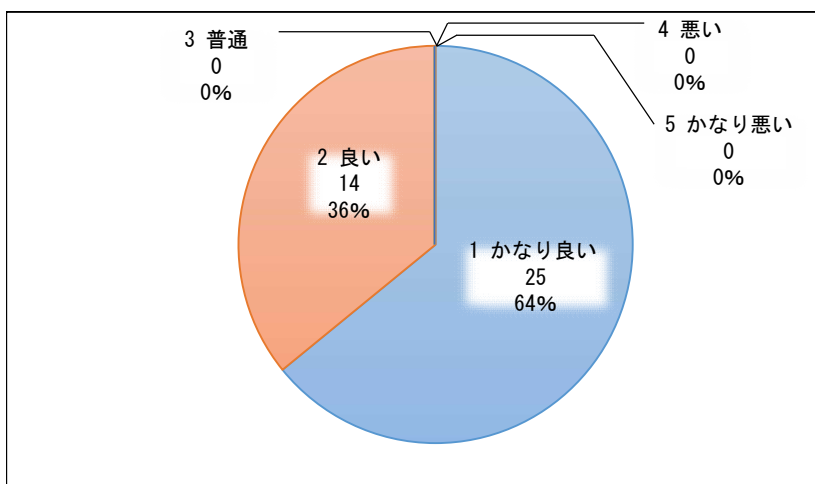

施設名 NEO キャンピングパーク

全 件 39 件

実施期間 令和3年1月9日(土)～令和3年2月14日(日)

(1) お客様についてお聞かせください。

①性別

利用者の性別は男性が71%、女性が29%を占めております。

②年齢

利用者の年齢は40歳代が44%で最も多く、次いで20歳代が33%、30歳代が18%を占めております。

③お住まい

利用者の62%が県内在住者で、そのうち市内在住者は8%を占めております。

④利用頻度

利用頻度は年数回が58%で最も多く、次いでその他で「初めての利用」と回答した利用者が39%を占めております。

(2) 利用施設についてお聞かせください。

①従業員の接客態度、言葉遣い

従業員の接客態度及び言葉遣いが良い（「かなり良い」を含む）と回答した利用者は93%を占めております。

②施設の清潔さ

施設の清潔さは良い（「かなり良い」を含む）と回答した利用者は100%を占めております。

③利用者サービス

利用者サービスが良い（「かなり良い」を含む）と回答した利用者は95%を占めております。

④またお越しいただけますか

今後も利用したい（「ぜひ利用したい」を含む）と回答した利用者が97%を占めたことから、ほとんどの利用者に利用したいと思っていただけであることが明らかになりました。

⑤施設の総合的な印象

施設の総合的な印象は良い（「かなり良い」を含む）と回答した利用者は100%を占めております。