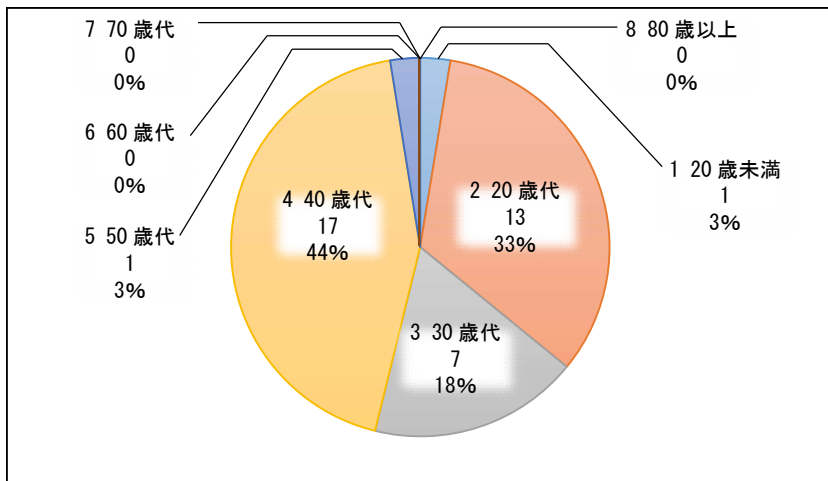

施設名 NEO キャンピングパーク

全 件 39 件

実施期間 令和3年1月9日(土)～令和3年2月14日(日)

(1) お客様についてお聞かせください。

①性別

利用者の性別は男性が71%、女性が29%を占めております。

②年齢

利用者の年齢は40歳代が44%で最も多く、次いで20歳代が33%、30歳代が18%を占めております。

③お住まい

利用者の62%が県内在住者で、そのうち市内在住者は8%を占めております。

④利用頻度

利用頻度は年数回が58%で最も多く、次いでその他で「初めての利用」と回答した利用者が39%を占めております。

(2) 利用施設についてお聞かせください。

①従業員の接客態度、言葉遣い

従業員の接客態度及び言葉遣いが良い（「かなり良い」を含む）と回答した利用者は93%を占めております。

②施設の清潔さ

施設の清潔さは良い（「かなり良い」を含む）と回答した利用者は100%を占めております。

③利用者サービス

利用者サービスが良い（「かなり良い」を含む）と回答した利用者は95%を占めております。

④またお越しいただけますか

今後も利用したい（「ぜひ利用したい」を含む）と回答した利用者が97%を占めたことから、ほとんどの利用者に利用したいと思っていただけであることが明らかになりました。

⑤施設の総合的な印象

施設の総合的な印象は良い（「かなり良い」を含む）と回答した利用者は100%を占めております。