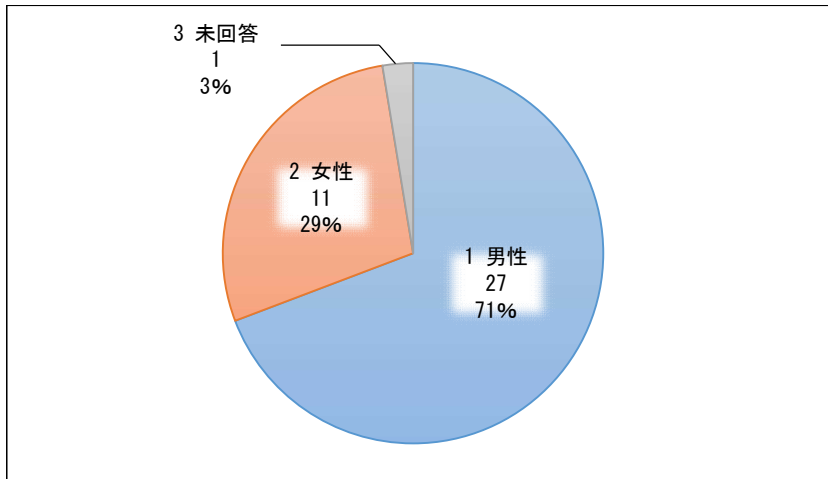

施設名 NEO キャンピングパーク

全 件 39 件

実施期間 令和3年1月9日(土)～令和3年2月14日(日)

(1) お客様についてお聞かせください。

①性別

利用者の性別は男性が71%、女性が29%を占めております。

②年齢

利用者の年齢は40歳代が44%で最も多く、次いで20歳代が33%、30歳代が18%を占めております。

③お住まい

利用者の62%が県内在住者で、そのうち市内在住者は8%を占めております。

④利用頻度

利用頻度は年数回が58%で最も多く、次いでその他で「初めての利用」と回答した利用者が39%を占めております。

(2) 利用施設についてお聞かせください。

①従業員の接客態度、言葉遣い

従業員の接客態度及び言葉遣いが良い（「かなり良い」を含む）と回答した利用者は93%を占めております。

②施設の清潔さ