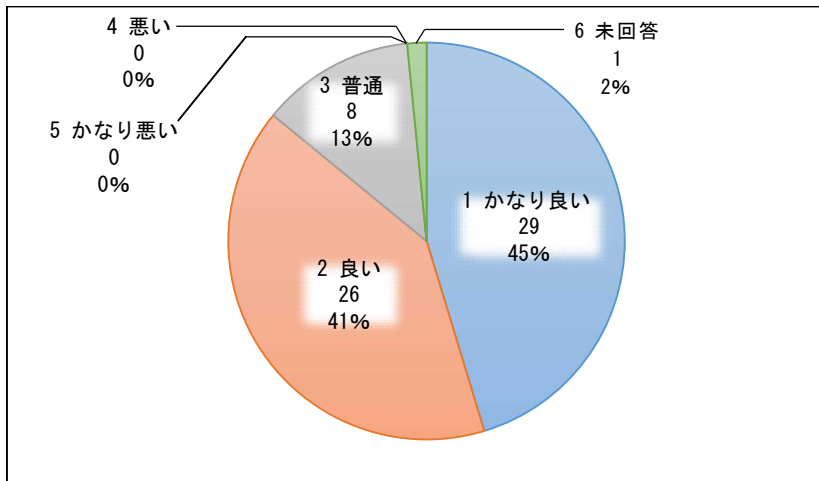

施設名 NEO キャンピングパーク

全 件 64 件

実施期間 令和3年8月12日(木)ー令和3年8月25日(水)

(1) お客様についてお聞かせください。

①性別

利用者の性別は男性が58%、女性が42%を占めております。

②年齢

利用者の年齢は30歳代が48%で最も多く、次いで40歳代が42%を占めております。

③お住まい

利用者の33%が県内在住者で、そのうち市内在住者は6%を占めております。

④利用頻度

利用頻度はその他で「初めての利用」等と回答した利用者が52%で最も多く、次いで年数回が44%を占めております。

(2) 利用施設についてお聞かせください。

①従業員の接客態度、言葉遣い

従業員の接客態度及び言葉遣いが良い（「かなり良い」を含む）と回答した利用者は77%を占めております。

②施設の清潔さ

施設の清潔さは良い（「かなり良い」を含む）と回答した利用者は78%を占めております。

③利用者サービス

利用者サービスが良い（「かなり良い」を含む）と回答した利用者は86%を占めております。

④またお越しいただけますか

今後も利用したい（「ぜひ利用したい」を含む）と回答した利用者は97%を占めております。

⑤施設の総合的な印象

施設の総合的な印象は良い（「かなり良い」を含む）と回答した利用者は92%を占めております。