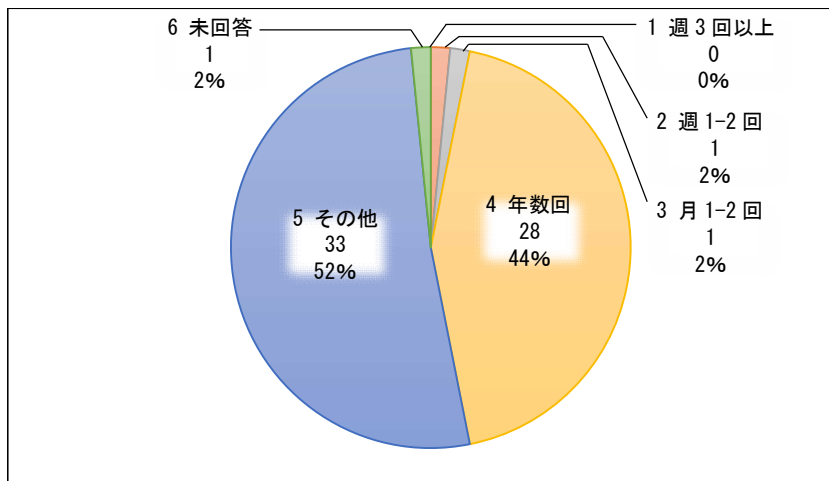

施設名 NEO キャンピングパーク

全 件 64 件

実施期間 令和3年8月12日(木)ー令和3年8月25日(水)

(1) お客様についてお聞かせください。

①性別

利用者の性別は男性が58%、女性が42%を占めております。

②年齢

利用者の年齢は30歳代が48%で最も多く、次いで40歳代が42%を占めております。

③お住まい

利用者の33%が県内在住者で、そのうち市内在住者は6%を占めております。

④利用頻度

利用頻度はその他で「初めての利用」等と回答した利用者が52%で最も多く、次いで年数回が44%を占めております。

(2) 利用施設についてお聞かせください。

①従業員の接客態度、言葉遣い

従業員の接客態度及び言葉遣いが良い（「かなり良い」を含む）と回答した利用者は77%を占めております。

②施設の清潔さ

施設の清潔さは良い（「かなり良い」を含む）と回答した利用者は78%を占めております。

③利用者サービス

利用者サービスが良い（「かなり良い」を含む）と回答した利用者は86%を占めております。

④またお越しいただけますか

今後も利用したい（「ぜひ利用したい」を含む）と回答した利用者は97%を占めております。

⑤施設の総合的な印象

施設の総合的な印象は良い（「かなり良い」を含む）と回答した利用者は92%を占めております。