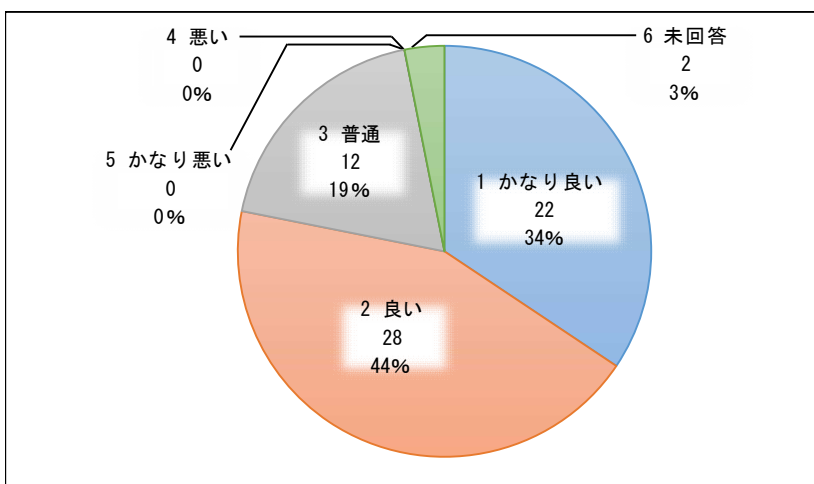

施設名 NEO キャンピングパーク

全 件 64 件

実施期間 令和3年8月12日(木)ー令和3年8月25日(水)

(1) お客様についてお聞かせください。

①性別

利用者の性別は男性が58%、女性が42%を占めております。

②年齢

利用者の年齢は30歳代が48%で最も多く、次いで40歳代が42%を占めております。

③お住まい

利用者の33%が県内在住者で、そのうち市内在住者は6%を占めております。

④利用頻度

利用頻度はその他で「初めての利用」等と回答した利用者が52%で最も多く、次いで年数回が44%を占めております。

(2) 利用施設についてお聞かせください。

①従業員の接客態度、言葉遣い

従業員の接客態度及び言葉遣いが良い（「かなり良い」を含む）と回答した利用者は77%を占めております。

②施設の清潔さ

施設の清潔さは良い（「かなり良い」を含む）と回答した利用者は78%を占めております。

③利用者サービス

利用者サービスが良い（「かなり良い」を含む）と回答した利用者は86%を占めております。

④またお越しいただけますか

今後も利用したい（「ぜひ利用したい」を含む）と回答した利用者は97%を占めております。

⑤施設の総合的な印象

施設の総合的な印象は良い（「かなり良い」を含む）と回答した利用者は92%を占めております。