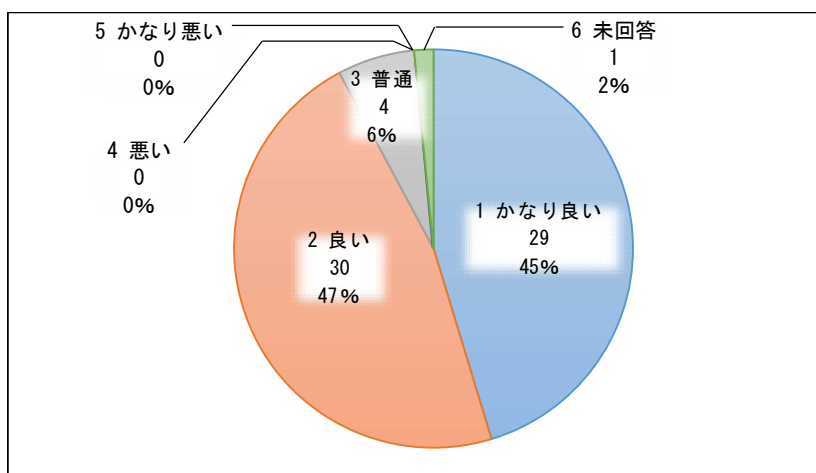

施設名 NEO キャンピングパーク

全 件 64 件

実施期間 令和3年8月12日(木)ー令和3年8月25日(水)

(1) お客様についてお聞かせください。

①性別

利用者の性別は男性が58%、女性が42%を占めております。

②年齢

利用者の年齢は30歳代が48%で最も多く、次いで40歳代が42%を占めております。

③お住まい

利用者の33%が県内在住者で、そのうち市内在住者は6%を占めております。

④利用頻度

利用頻度はその他で「初めての利用」等と回答した利用者が52%で最も多く、次いで年数回が44%を占めております。

(2) 利用施設についてお聞かせください。

①従業員の接客態度、言葉遣い

従業員の接客態度及び言葉遣いが良い（「かなり良い」を含む）と回答した利用者は77%を占めております。

②施設の清潔さ

施設の清潔さは良い（「かなり良い」を含む）と回答した利用者は78%を占めております。

③利用者サービス

利用者サービスが良い（「かなり良い」を含む）と回答した利用者は86%を占めております。

④またお越しいただけますか

今後も利用したい（「ぜひ利用したい」を含む）と回答した利用者は97%を占めております。

⑤施設の総合的な印象

施設の総合的な印象は良い（「かなり良い」を含む）と回答した利用者は92%を占めております。