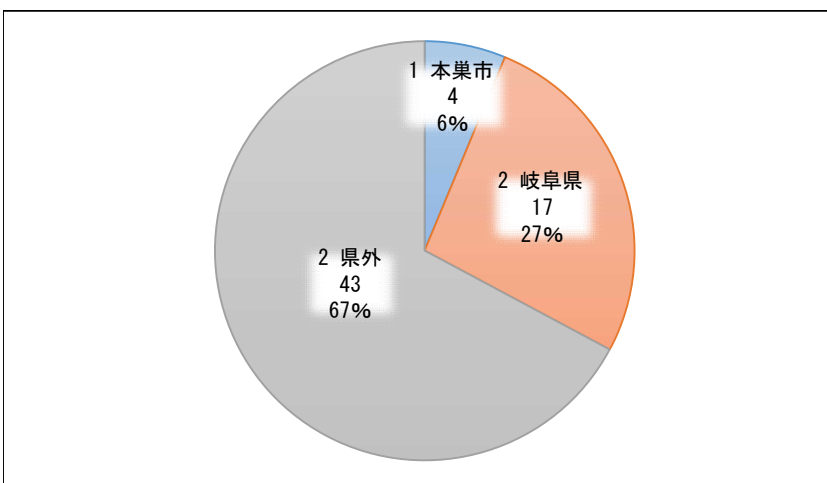

施設名 NEO キャンピングパーク

全 件 64 件

実施期間 令和3年8月12日(木)ー令和3年8月25日(水)

(1) お客様についてお聞かせください。

①性別

利用者の性別は男性が58%、女性が42%を占めております。

②年齢

利用者の年齢は30歳代が48%で最も多く、次いで40歳代が42%を占めております。

③お住まい

利用者の33%が県内在住者で、そのうち市内在住者は6%を占めております。

④利用頻度

利用頻度はその他で「初めての利用」等と回答した利用者が52%で最も多く、次いで年数回が44%を占めております。

(2) 利用施設についてお聞かせください。

①従業員の接客態度、言葉遣い

従業員の接客態度及び言葉遣いが良い（「かなり良い」を含む）と回答した利用者は77%を占めております。

②施設の清潔さ

施設の清潔さは良い（「かなり良い」を含む）と回答した利用者は78%を占めております。

③利用者サービス

利用者サービスが良い（「かなり良い」を含む）と回答した利用者は86%を占めております。

④またお越しいただけますか

今後も利用したい（「ぜひ利用したい」を含む）と回答した利用者は97%を占めております。

⑤施設の総合的な印象

施設の総合的な印象は良い（「かなり良い」を含む）と回答した利用者は92%を占めております。