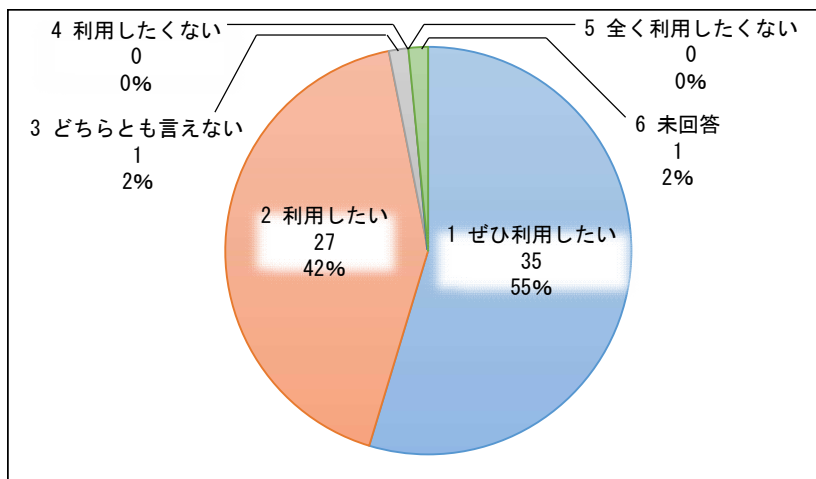

施設名 NEO キャンピングパーク

全 件 64 件

実施期間 令和3年8月12日(木)ー令和3年8月25日(水)

(1) お客様についてお聞かせください。

①性別

利用者の性別は男性が58%、女性が42%を占めております。

②年齢

利用者の年齢は30歳代が48%で最も多く、次いで40歳代が42%を占めております。

③お住まい

利用者の33%が県内在住者で、そのうち市内在住者は6%を占めております。

④利用頻度

利用頻度はその他で「初めての利用」等と回答した利用者が52%で最も多く、次いで年数回が44%を占めております。

(2) 利用施設についてお聞かせください。

①従業員の接客態度、言葉遣い

従業員の接客態度及び言葉遣いが良い（「かなり良い」を含む）と回答した利用者は77%を占めております。

②施設の清潔さ

施設の清潔さは良い（「かなり良い」を含む）と回答した利用者は78%を占めております。

③利用者サービス

利用者サービスが良い（「かなり良い」を含む）と回答した利用者は86%を占めております。

④またお越しいただけますか

今後も利用したい（「ぜひ利用したい」を含む）と回答した利用者は97%を占めております。

⑤施設の総合的な印象

施設の総合的な印象は良い（「かなり良い」を含む）と回答した利用者は92%を占めております。