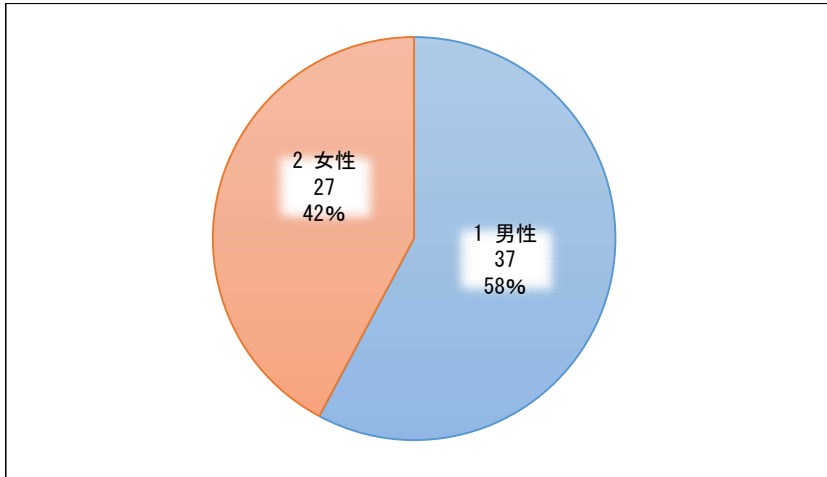

施設名 NEO キャンピングパーク

全 件 64 件

実施期間 令和3年8月12日(木)ー令和3年8月25日(水)

(1) お客様についてお聞かせください。

①性別

利用者の性別は男性が58%、女性が42%を占めております。

②年齢

利用者の年齢は30歳代が48%で最も多く、次いで40歳代が42%を占めております。

③お住まい

利用者の33%が県内在住者で、そのうち市内在住者は6%を占めております。

④利用頻度

利用頻度はその他で「初めての利用」等と回答した利用者が52%で最も多く、次いで年数回が44%を占めております。

(2) 利用施設についてお聞かせください。

①従業員の接客態度、言葉遣い

従業員の接客態度及び言葉遣いが良い（「かなり良い」を含む）と回答した利用者は77%を占めております。

②施設の清潔さ