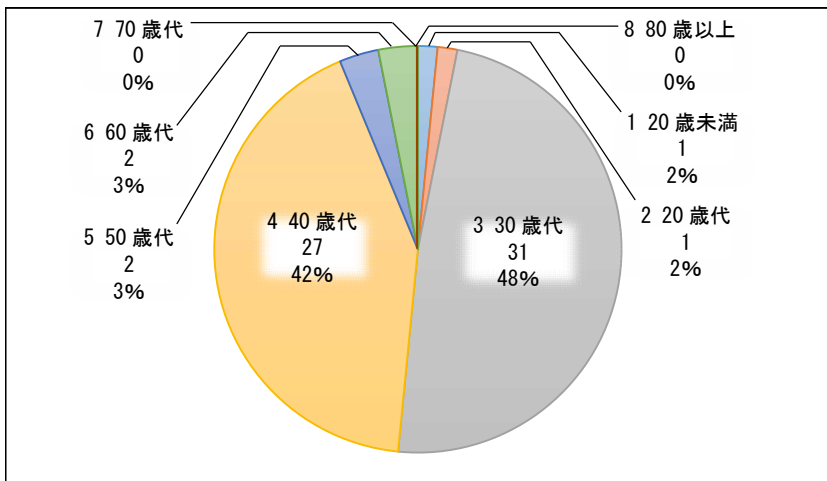

施設名 NEO キャンピングパーク

全 件 64 件

実施期間 令和3年8月12日(木)ー令和3年8月25日(水)

(1) お客様についてお聞かせください。

①性別

利用者の性別は男性が58%、女性が42%を占めております。

②年齢

利用者の年齢は30歳代が48%で最も多く、次いで40歳代が42%を占めております。

③お住まい

利用者の33%が県内在住者で、そのうち市内在住者は6%を占めております。

④利用頻度

利用頻度はその他で「初めての利用」等と回答した利用者が52%で最も多く、次いで年数回が44%を占めております。

(2) 利用施設についてお聞かせください。

①従業員の接客態度、言葉遣い

従業員の接客態度及び言葉遣いが良い（「かなり良い」を含む）と回答した利用者は77%を占めております。

②施設の清潔さ