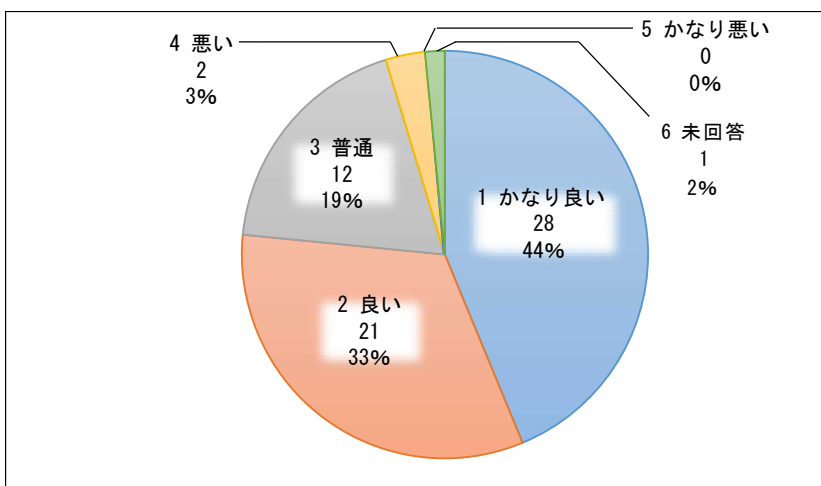

施設名 NEO キャンピングパーク

全 件 64 件

実施期間 令和3年8月12日(木)ー令和3年8月25日(水)

(1) お客様についてお聞かせください。

①性別

利用者の性別は男性が58%、女性が42%を占めております。

②年齢

利用者の年齢は30歳代が48%で最も多く、次いで40歳代が42%を占めております。

③お住まい

利用者の33%が県内在住者で、そのうち市内在住者は6%を占めております。

④利用頻度

利用頻度はその他で「初めての利用」等と回答した利用者が52%で最も多く、次いで年数回が44%を占めております。

(2) 利用施設についてお聞かせください。

①従業員の接客態度、言葉遣い

従業員の接客態度及び言葉遣いが良い（「かなり良い」を含む）と回答した利用者は77%を占めております。

②施設の清潔さ

施設の清潔さは良い（「かなり良い」を含む）と回答した利用者は78%を占めております。

③利用者サービス

利用者サービスが良い（「かなり良い」を含む）と回答した利用者は86%を占めております。

④またお越しいただけますか

今後も利用したい（「ぜひ利用したい」を含む）と回答した利用者は97%を占めております。

⑤施設の総合的な印象

施設の総合的な印象は良い（「かなり良い」を含む）と回答した利用者は92%を占めております。