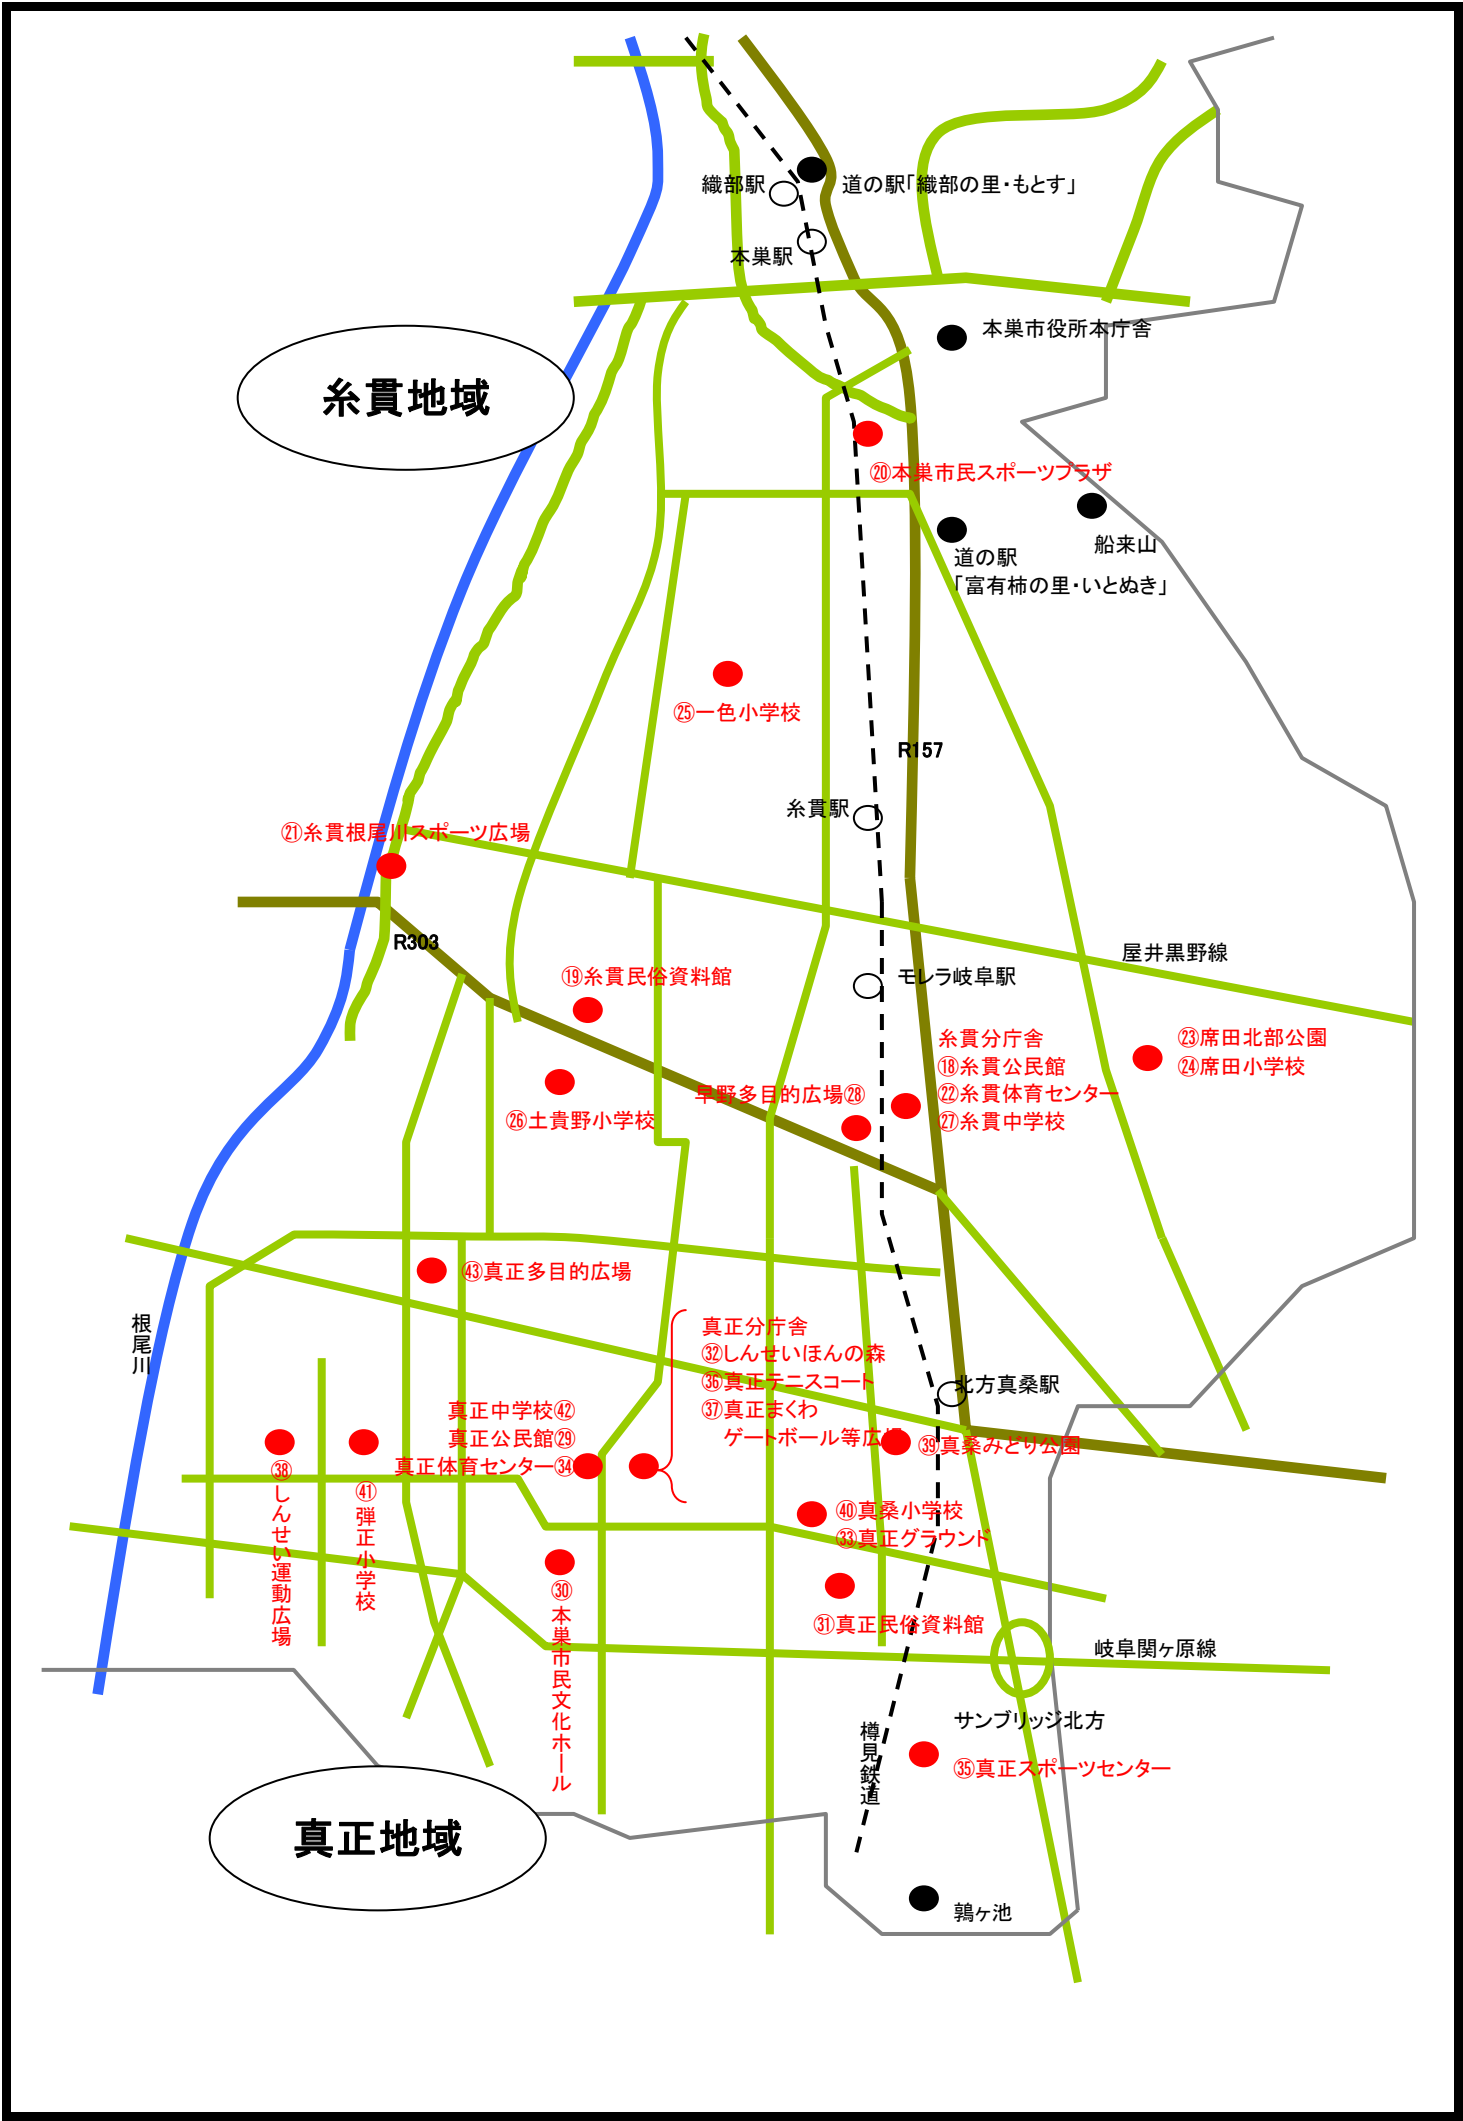

岐阜大野線

根尾川

本巢地域

根尾地域

R418

佐原トンネル

関本巢線

文殊の森公園

施設名につけられた数字は別紙「本巢市社会教育関係施設」のNo.欄の数字と同一のものです。

⑪本巢テニスコート

⑪本巢中学校

⑩本巢小学校

⑩本巢総合運動場

● 本巢市役所本庁舎

⑦本巢公民館

⑧本巢すこやかセンター

⑨本巢民俗資料館

⑫本巢多目的広場

⑭本巢体育センター

糸貫地域

真正地域

道の駅「織部の里・もとす」

本巢駅

本巢市役所本庁舎

糸貫地域

⑳本巢市民スポーツプラザ

道の駅  
「富有柿の里・いとぬぎ」

船来山

㉕一色小学校

R157

㉑糸貫根尾川スポーツ広場

糸貫駅