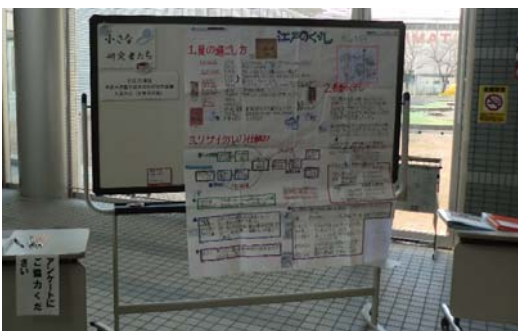

・本巢市詳細遺跡分布調査 市民報告会実績

平成23年12月11日（日）、ぬくもりの里で、平成19年度から行ってきた市民参加型調査の成果報告会を行いました。当日は、調査成果の概要を解説した市職員による報告のほか、検討委員会の先生方がパネリストとして、もとすの歴史概論および討論を行いました。

▲報告会の様子

・先生方による、もとすの歴史概論および討論

概論	氏名
考古学から見た古墳時代・古代のもとす	八賀晋先生（委員長 三重大学名誉教授）
文献史料から見た古墳時代・古代のもとす	早川万年先生（委員 岐阜大学教授）
中世・戦国時代のもとす	丸山幸太郎先生（委員長代理 岐阜女子大学教授）

また、松村秋男先生（委員 本巢市文化財保護審議会会長）から、ご自身の約15年にわたる「歴史友の会」の普及啓発活動をもとに、市民の目から見た文化財保護継承・普及活動について、講演を行いました。

・児童生徒による歴史作品の展示なども

会場エントランスでは、「ちいさな研究者たち」と題して平成23年度本巢市児童生徒社会科作品のうち歴史系の入賞作品（市内小中学校24作品）の展示、本巢市の歴史風土を詠み込んだ俳句短歌作品（一般公募・本巢小・真桑小）の展示を行いました。

展示された児童生徒による社会科作品

▲俳句短歌作品も展示しました