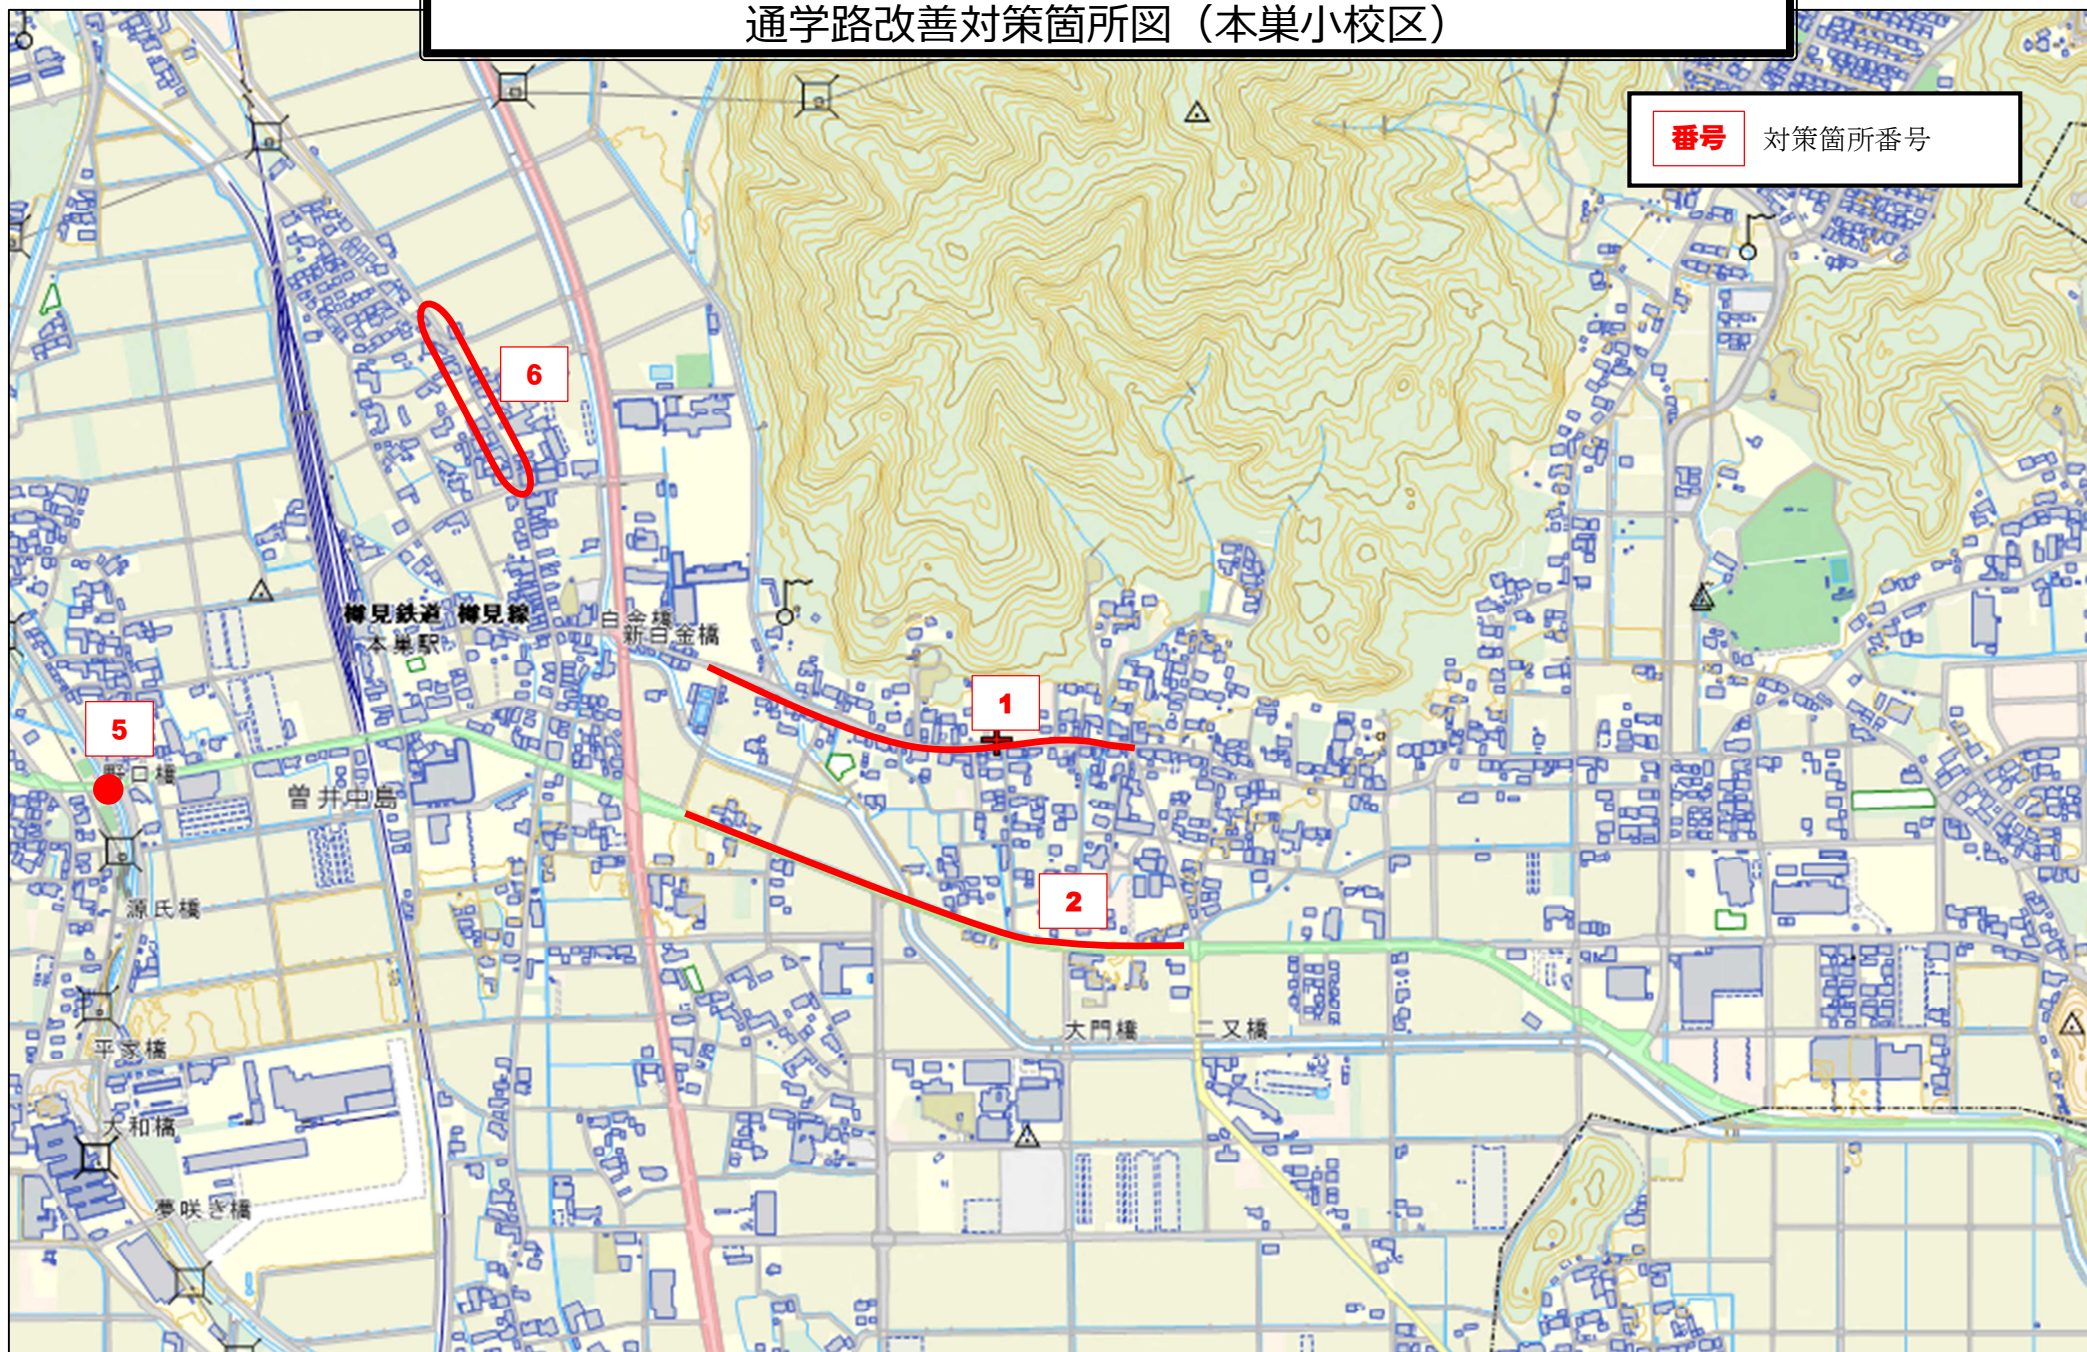

通学路改善対策箇所図（本巣小校区）

番号 対策箇所番号

通学路改善対策箇所図（本巢小校区）

番号 対策箇所番号

通学路改善対策箇所図 (弾正小校区)

番号 対策箇所番号

通学路改善対策箇所図（弾正小校区）

番号

対策箇所番号

通学路改善対策箇所図 (席田小校区)

通学路改善対策箇所図（土貴野小校区）

番号 対策箇所番号

23

24

随原

早野

モリノ岐車駅

中野

通学路改善対策箇所図（真桑小校区）

番号 対策箇所番号

通学路改善対策箇所図（真桑小校区）

番号 対策箇所番号

通学路改善対策箇所図（一色小校区）

番号 対策箇所番号

通学路改善対策箇所図（一色小校区）

番号 対策箇所番号

通学路改善対策箇所図 (真桑小校区)