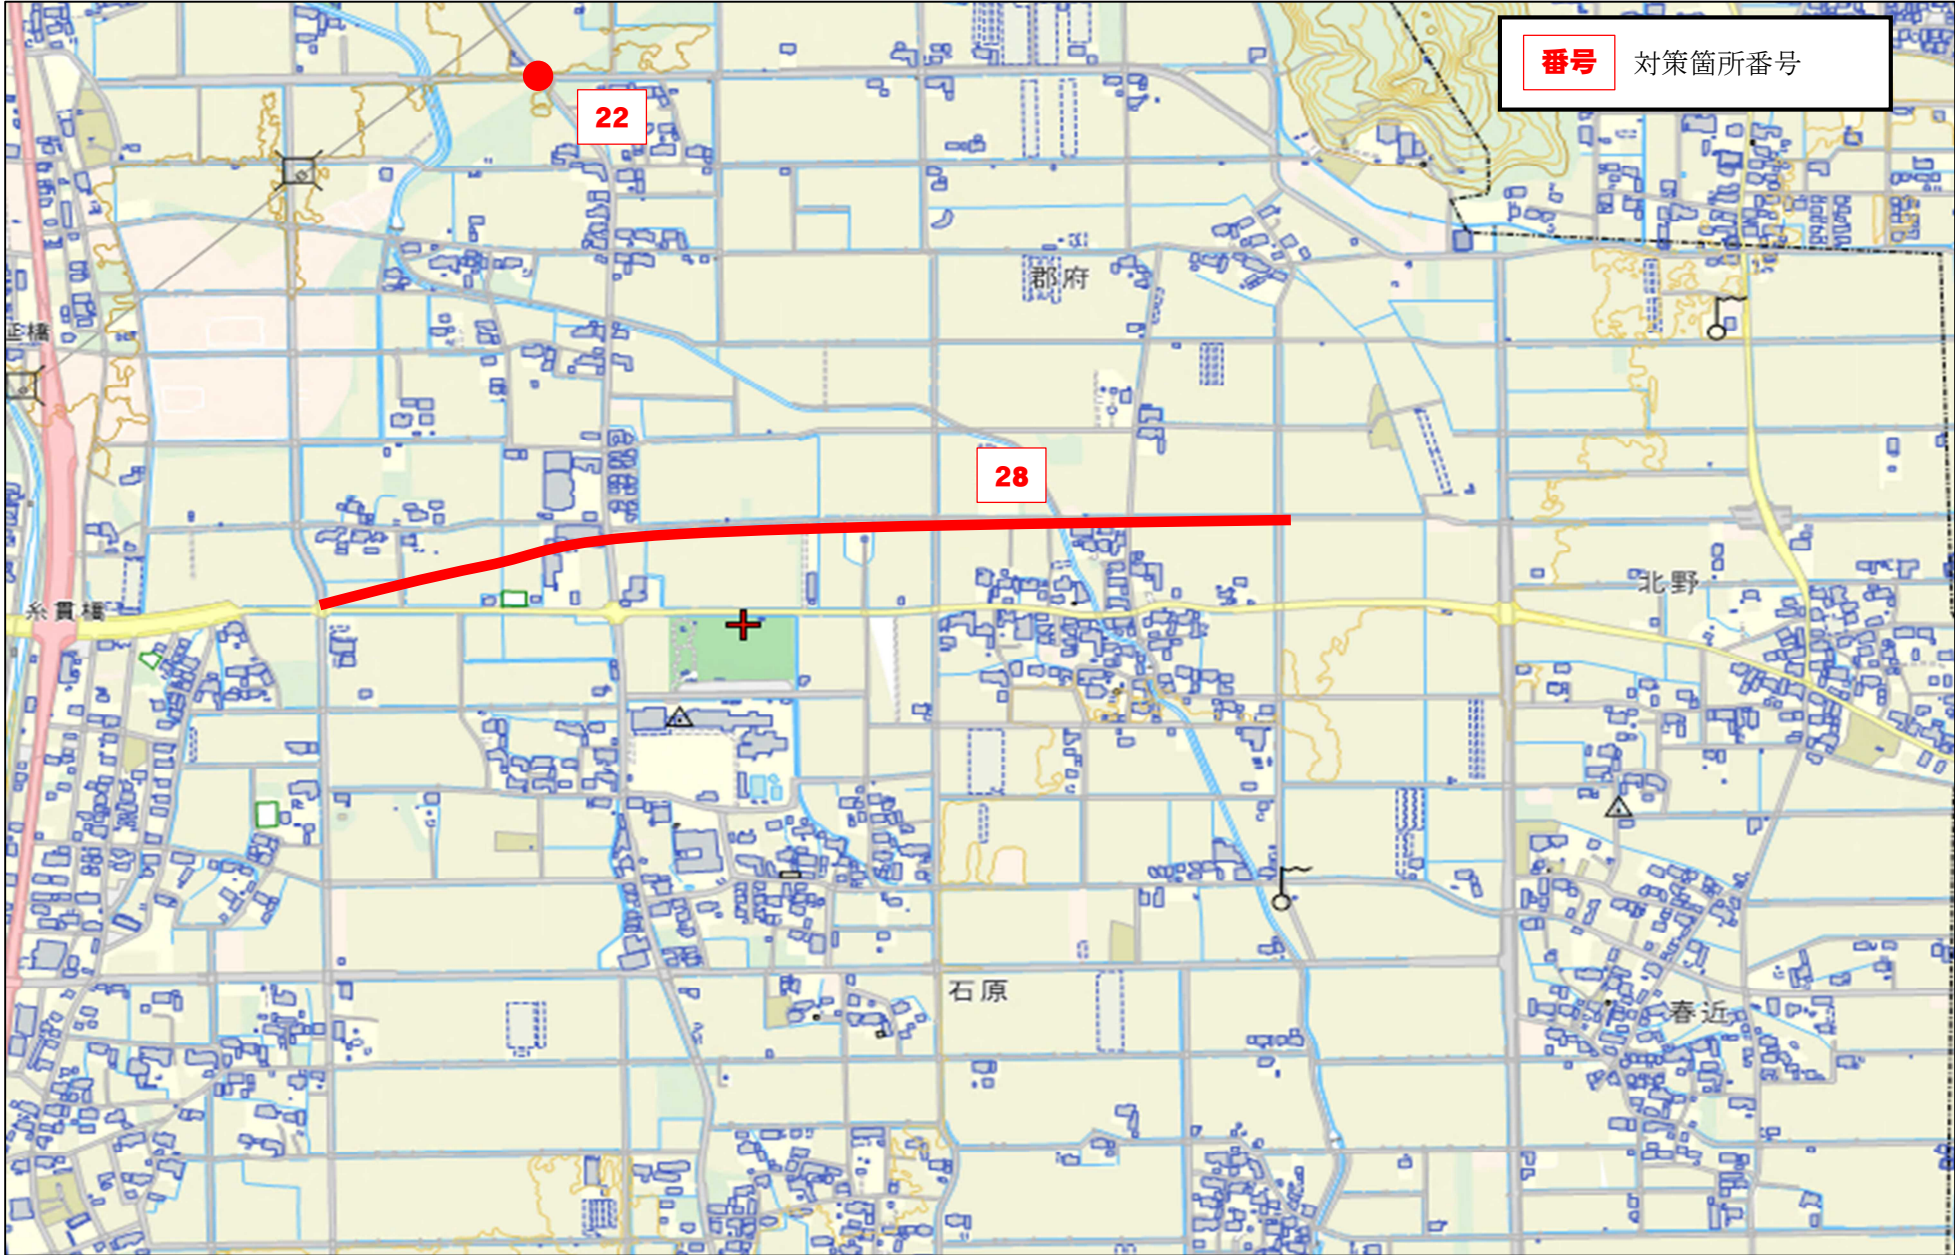

通学路改善対策箇所図（本巣小校区）

番号 対策箇所番号

通学路改善対策箇所図（本巢小校区）

番号 対策箇所番号

通学路改善対策箇所図 (弾正小校区)

番号 対策箇所番号

通学路改善対策箇所図（弾正小校区）

番号

対策箇所番号

通学路改善対策箇所図 (席田小校区)

通学路改善対策箇所図（土貴野小校区）

番号 対策箇所番号

23

24

随原

早野

モリノ岐車駅

中野

通学路改善対策箇所図（真桑小校区）

番号 対策箇所番号

通学路改善対策箇所図（真桑小校区）

番号 対策箇所番号

通学路改善対策箇所図（一色小校区）

番号 対策箇所番号