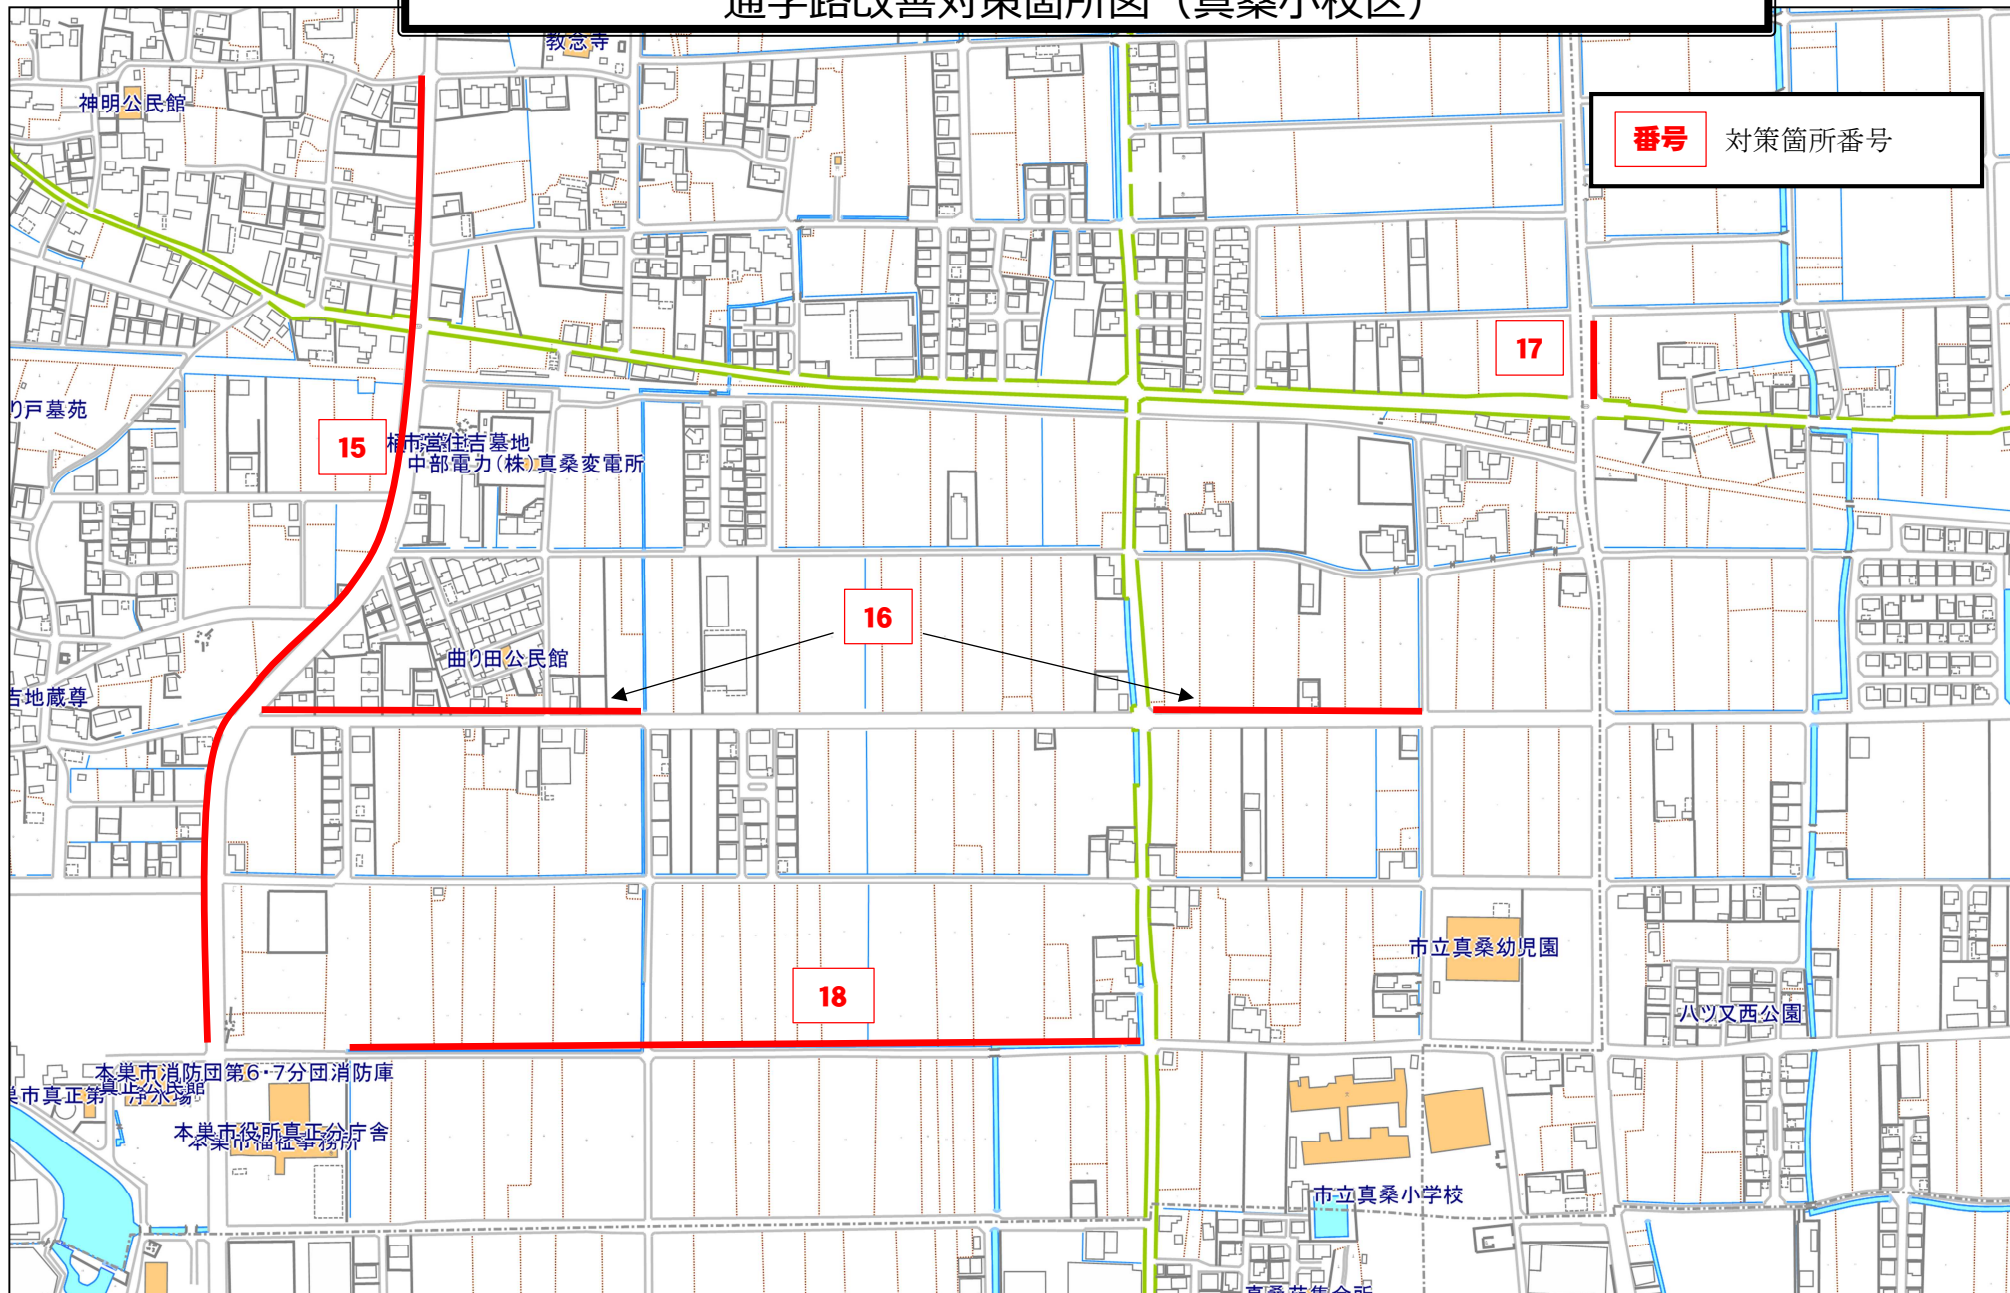

通学路改善対策箇所図（本巣小校区）

番号 対策箇所番号

通学路改善対策箇所図（本巢小校区）

番号 対策箇所番号

通学路改善対策箇所図 (弾正小校区)

番号 対策箇所番号

通学路改善対策箇所図（弾正小校区）

番号

対策箇所番号

通学路改善対策箇所図 (席田小校区)

通学路改善対策箇所図（土貴野小校区）

番号 対策箇所番号

23

24

随原

早野

モリノ岐車駅

中野

通学路改善対策箇所図（真桑小校区）

番号 対策箇所番号

通学路改善対策箇所図（真桑小校区）

番号 対策箇所番号

通学路改善対策箇所図（一色小校区）

番号 対策箇所番号

通学路改善対策箇所図（一色小校区）

番号 対策箇所番号

通学路改善対策箇所図 (真桑小校区)