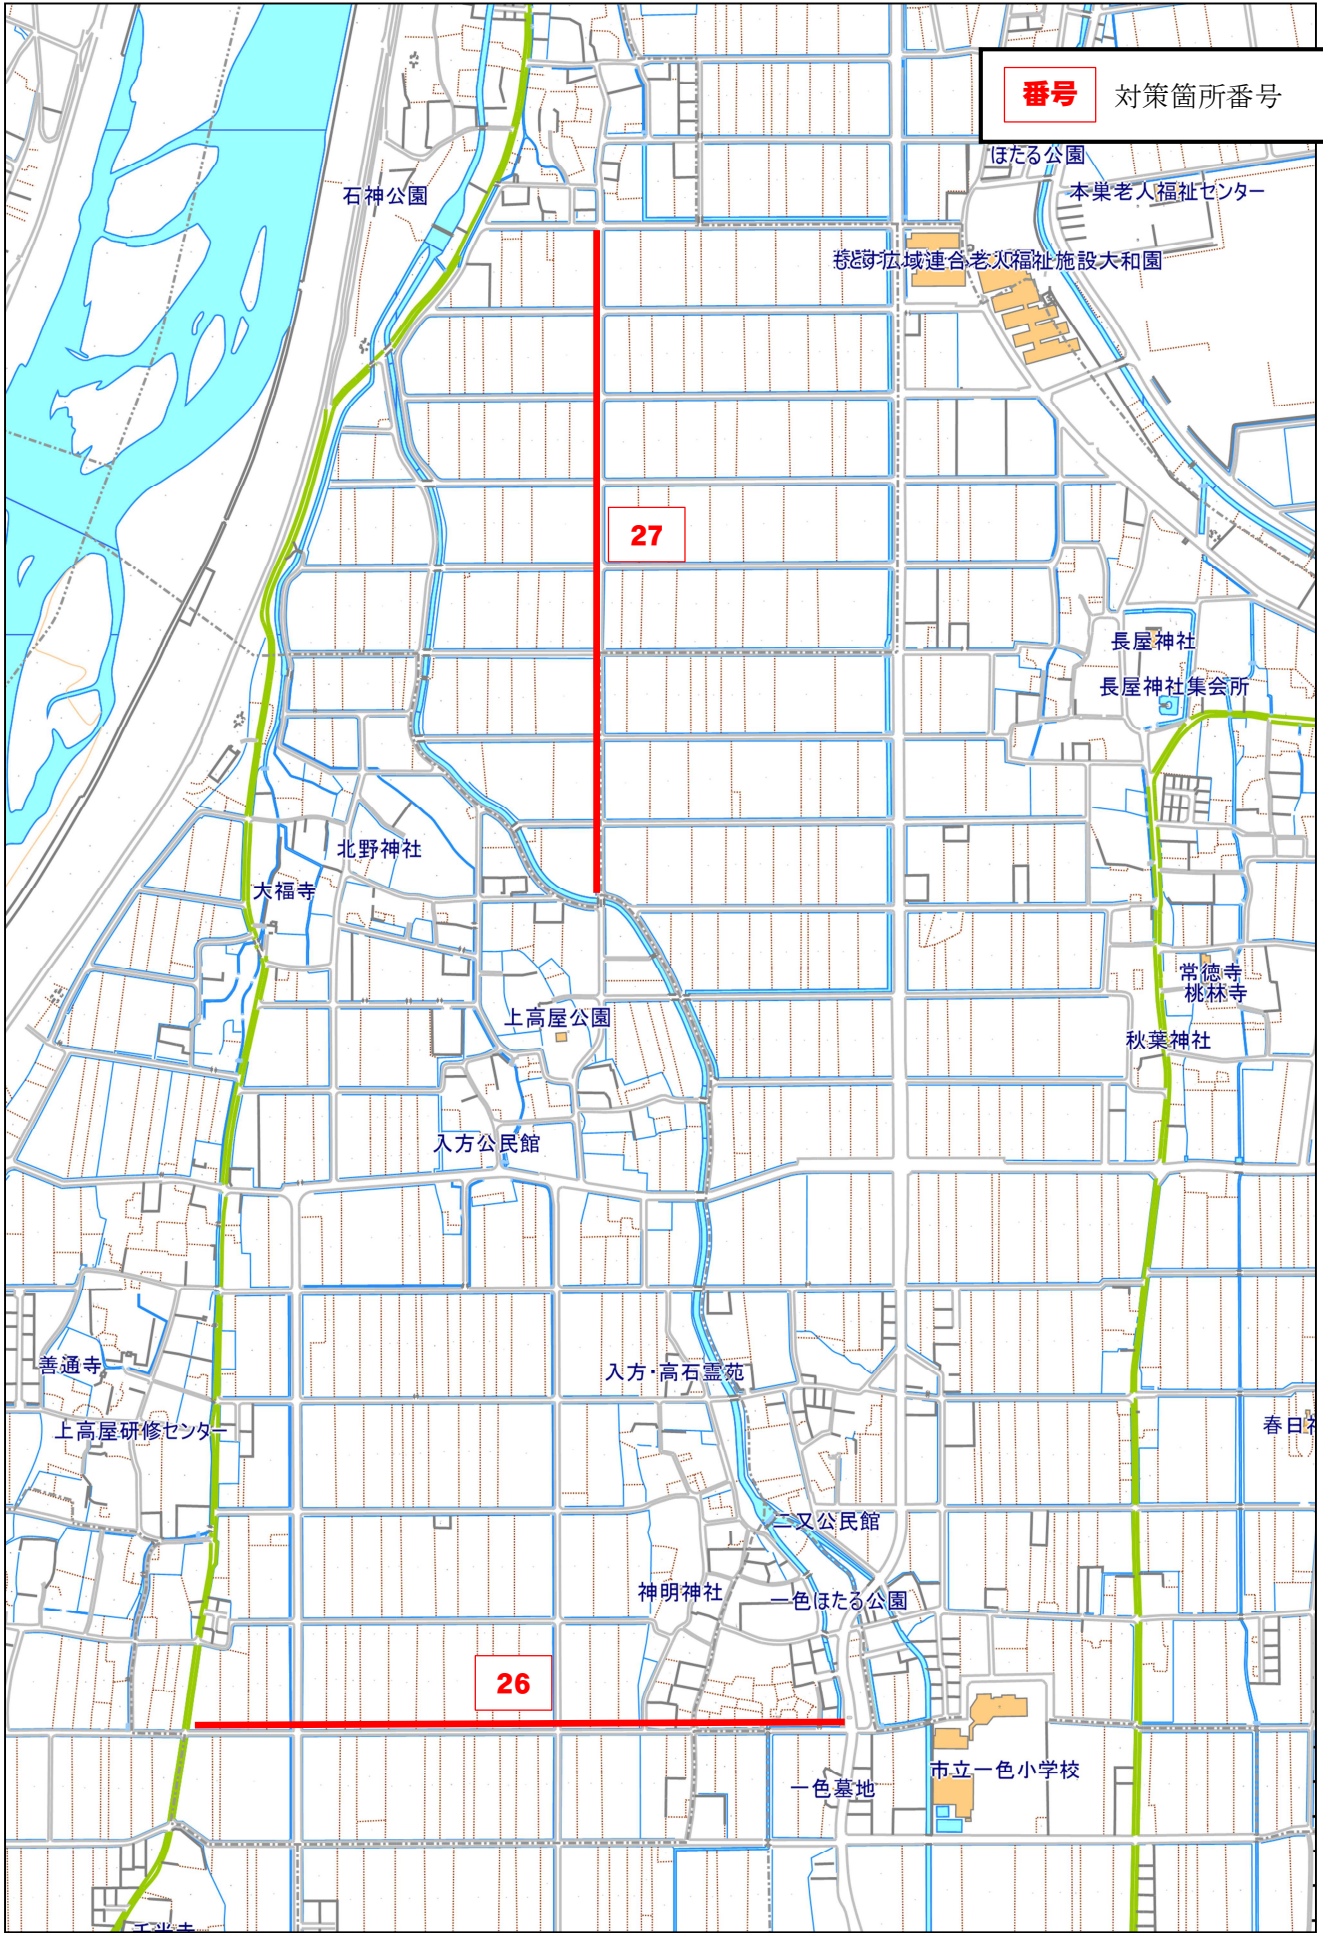

対策箇所番号

通学路改善対策箇所図 (席田小校区)

通学路改善対策箇所図（土貴野小校区）

番号 対策箇所番号

23

24

随原

早野

モリノ岐車駅

中野

通学路改善対策箇所図（真桑小校区）

番号 対策箇所番号

通学路改善対策箇所図（真桑小校区）

番号 対策箇所番号

通学路改善対策箇所図（一色小校区）

番号 対策箇所番号

通学路改善対策箇所図（一色小校区）

番号 対策箇所番号

通学路改善対策箇所図 (真桑小校区)