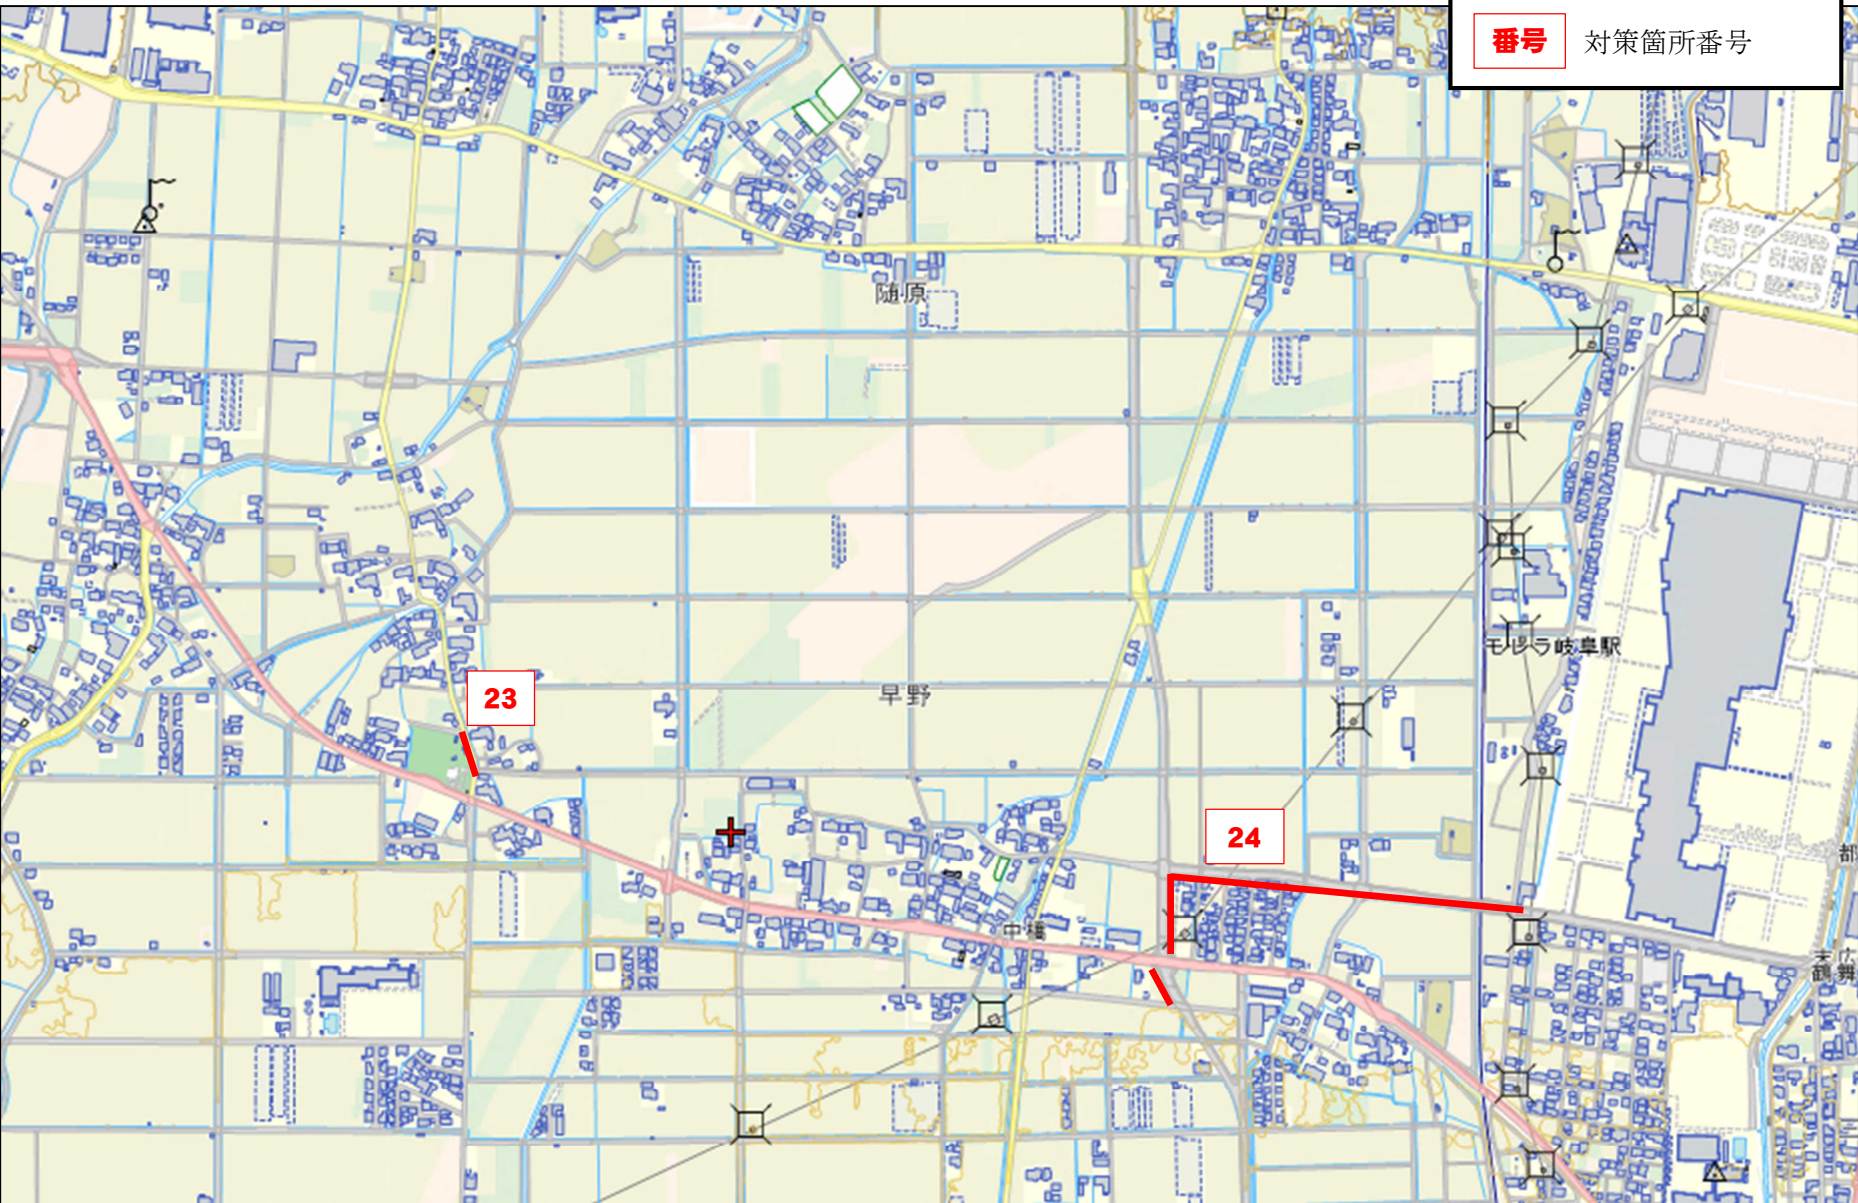

通学路改善対策箇所図（本巣小校区）

番号 対策箇所番号

通学路改善対策箇所図（本巢小校区）

番号 対策箇所番号

通学路改善対策箇所図 (弾正小校区)

番号 対策箇所番号

通学路改善対策箇所図（弾正小校区）

番号

対策箇所番号

通学路改善対策箇所図 (席田小校区)

通学路改善対策箇所図（土貴野小校区）

番号 対策箇所番号

23

24

随原

早野

モリノ岐車駅

中野

通学路改善対策箇所図（真桑小校区）

番号 対策箇所番号

通学路改善対策箇所図（真桑小校区）

番号 対策箇所番号

通学路改善対策箇所図（一色小校区）

番号 対策箇所番号

通学路改善対策箇所図（一色小校区）

番号 対策箇所番号

通学路改善対策箇所図 (真桑小校区)