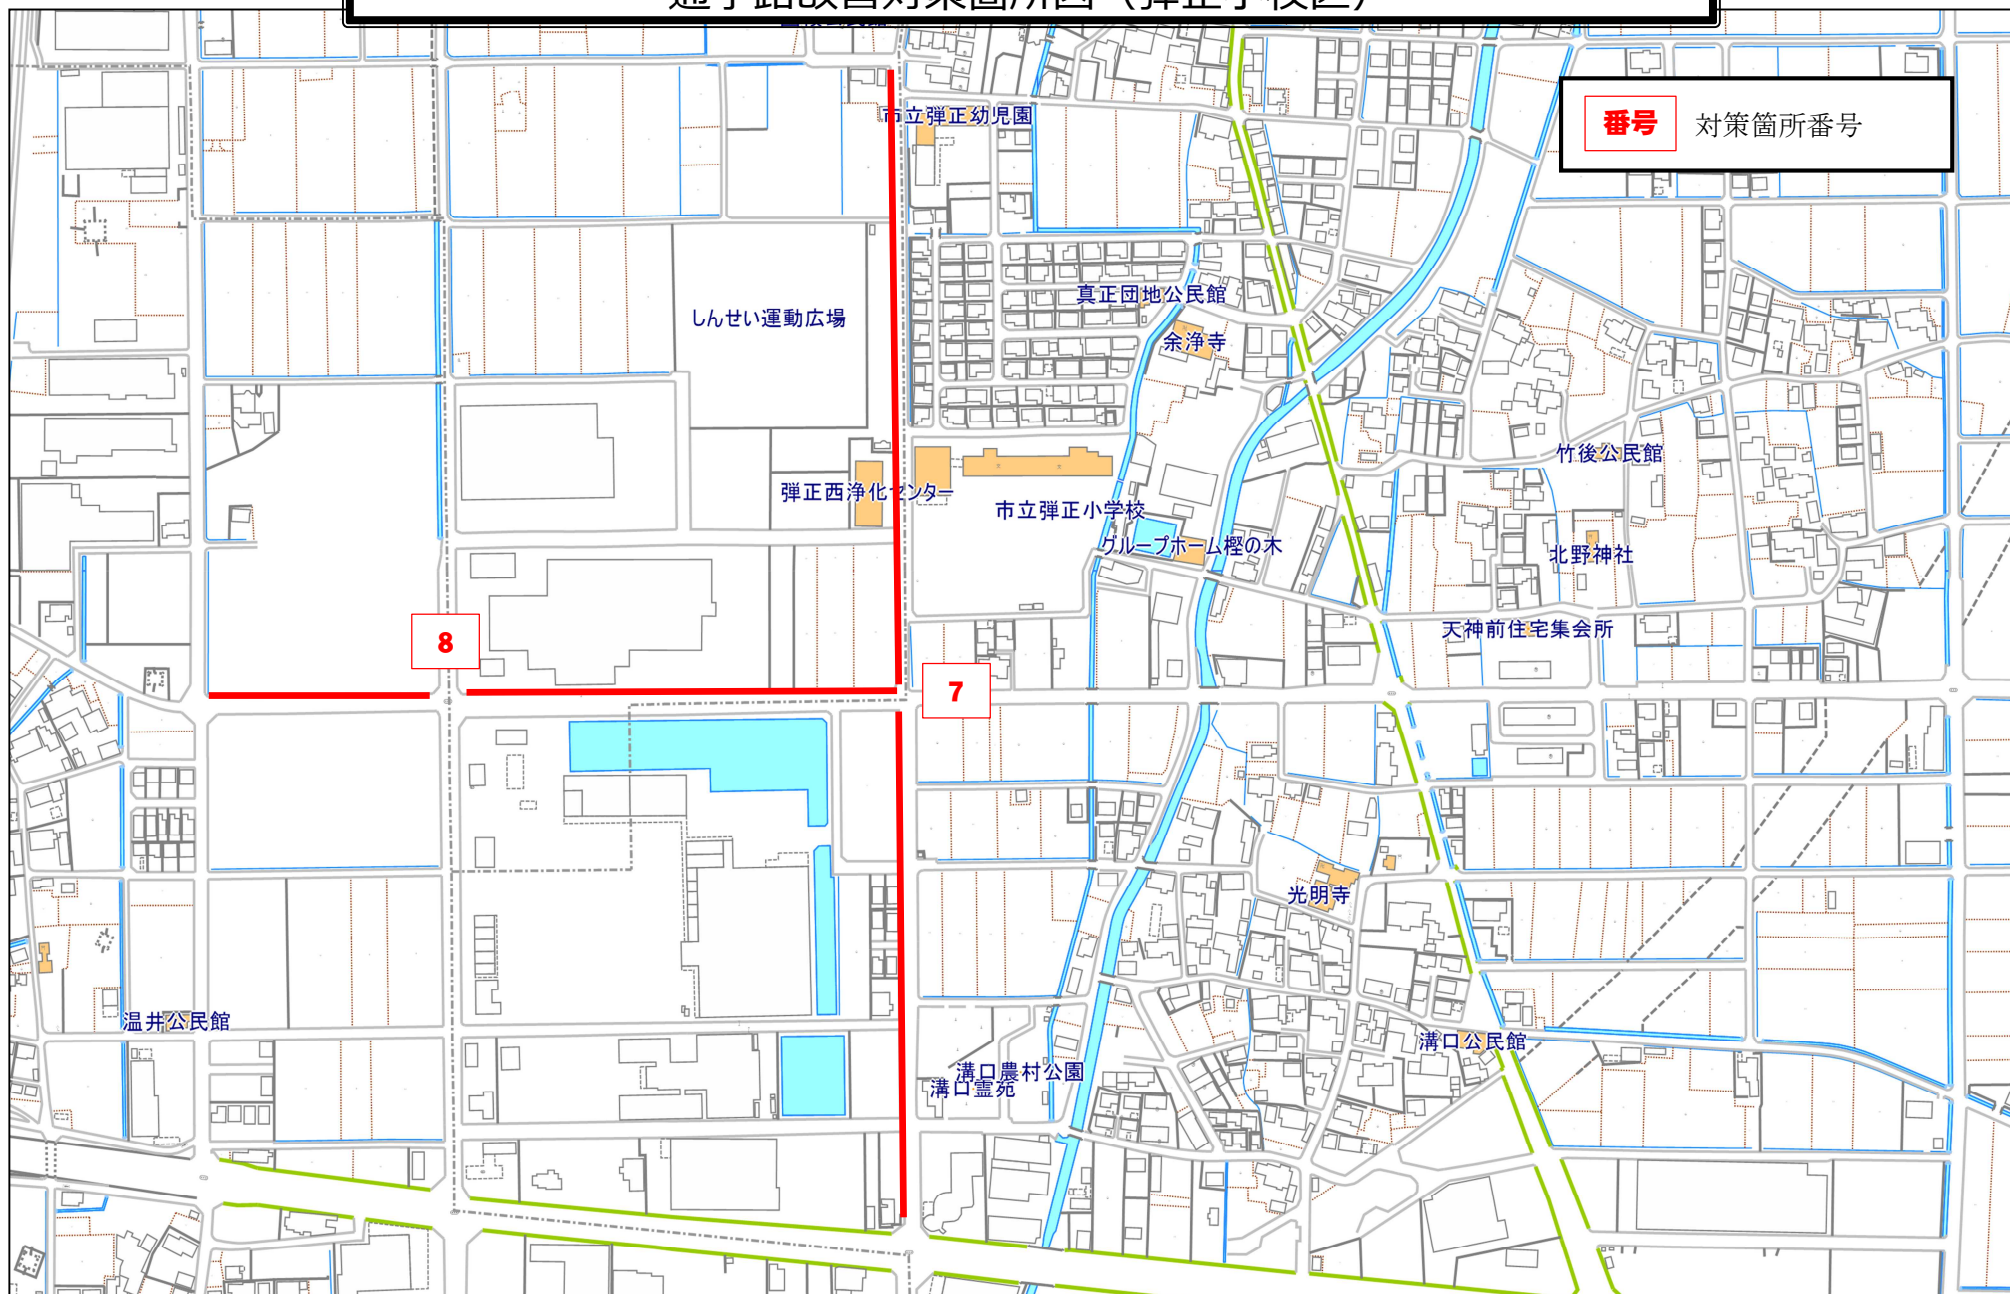

通学路改善対策箇所図（本巣小校区）

番号 対策箇所番号

通学路改善対策箇所図（本巢小校区）

番号 対策箇所番号

通学路改善対策箇所図 (弾正小校区)

番号 対策箇所番号

通学路改善対策箇所図（弾正小校区）

番号

対策箇所番号

通学路改善対策箇所図 (席田小校区)

通学路改善対策箇所図（土貴野小校区）

番号 対策箇所番号

23

24

随原

早野

モリノ岐車駅

中野

通学路改善対策箇所図（真桑小校区）

番号 対策箇所番号

通学路改善対策箇所図（真桑小校区）

番号 対策箇所番号

通学路改善対策箇所図（一色小校区）

番号 対策箇所番号

通学路改善対策箇所図（一色小校区）

番号 対策箇所番号

通学路改善対策箇所図 (真桑小校区)