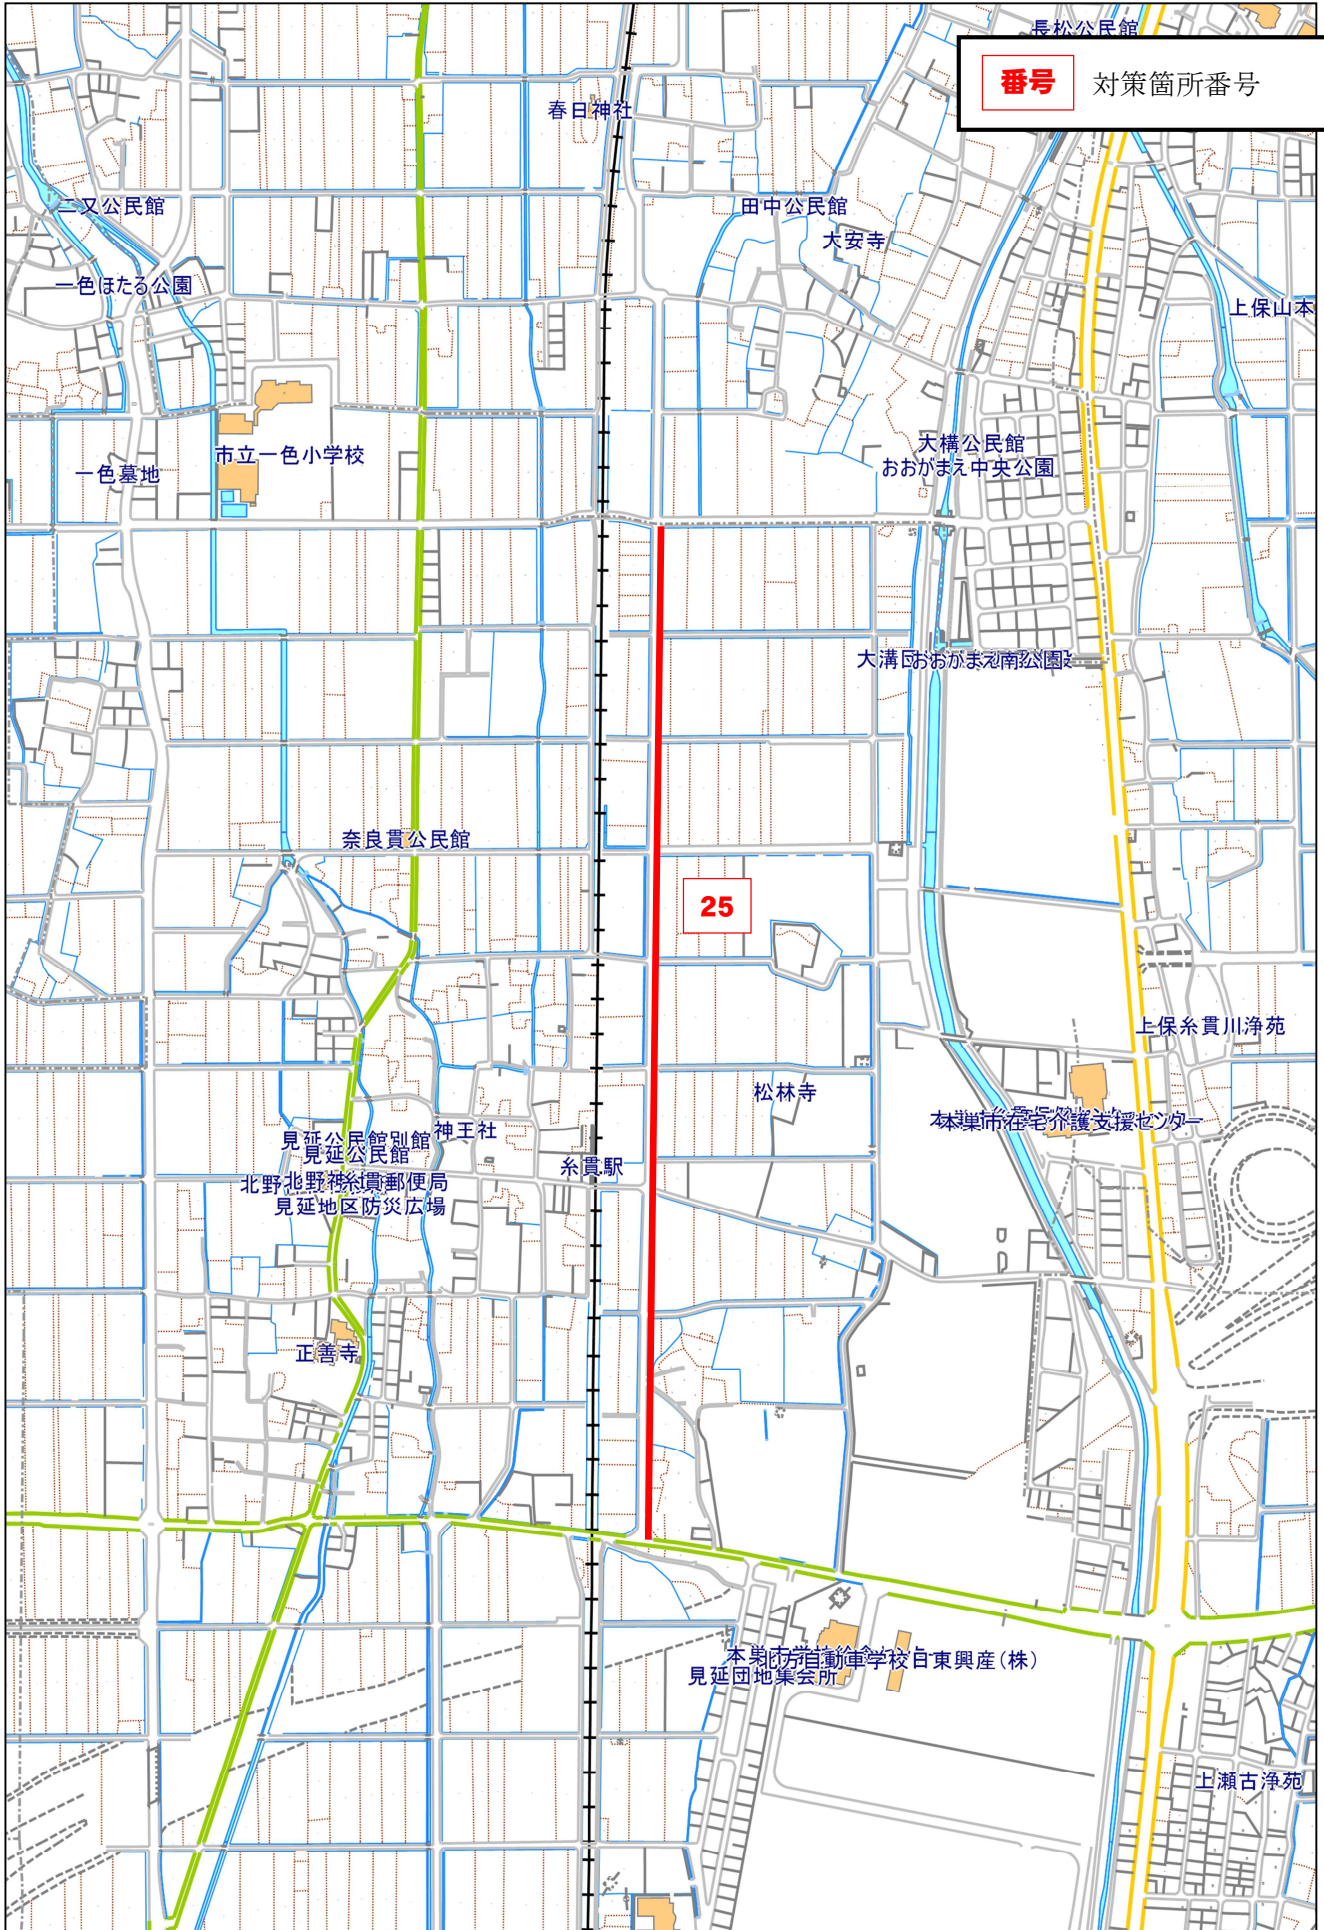

通学路改善対策箇所図（本巣小校区）

番号 対策箇所番号

通学路改善対策箇所図（本巢小校区）

番号 対策箇所番号

通学路改善対策箇所図 (弾正小校区)

番号 対策箇所番号

通学路改善対策箇所図（弾正小校区）

番号

対策箇所番号

通学路改善対策箇所図 (席田小校区)

通学路改善対策箇所図（土貴野小校区）

番号 対策箇所番号

23

24

随原

早野

モリノ岐車駅

中野

通学路改善対策箇所図（真桑小校区）

番号 対策箇所番号

通学路改善対策箇所図（真桑小校区）

番号 対策箇所番号

通学路改善対策箇所図（一色小校区）

番号 対策箇所番号

通学路改善対策箇所図（一色小校区）

番号 対策箇所番号

通学路改善対策箇所図 (真桑小校区)