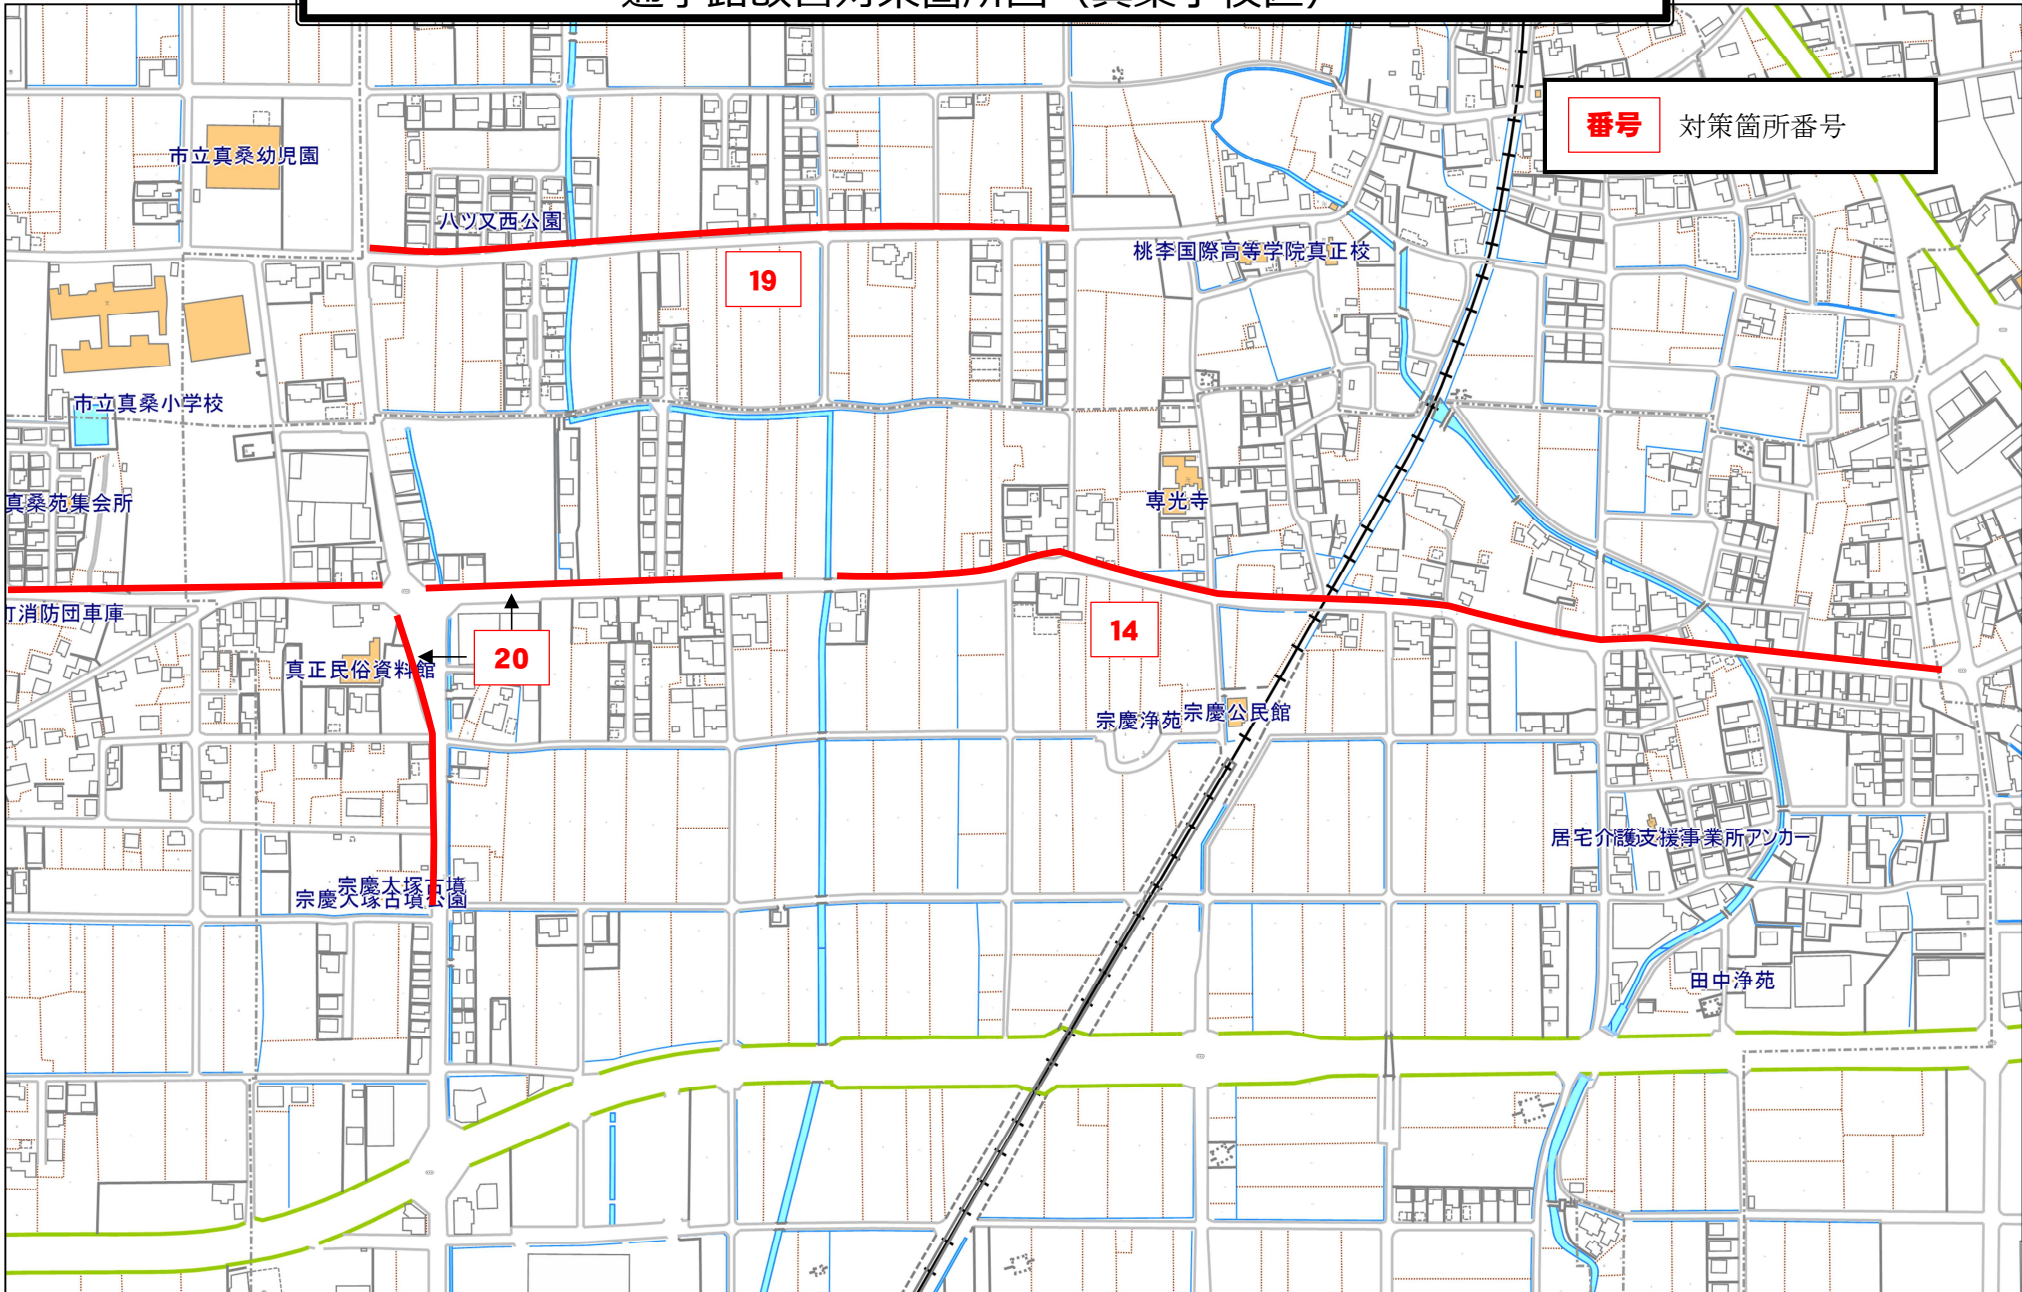

対策箇所番号

通学路改善対策箇所図 (席田小校区)

通学路改善対策箇所図（土貴野小校区）

番号 対策箇所番号

23

24

随原

早野

モリノ岐車駅

中野

通学路改善対策箇所図（真桑小校区）

番号 対策箇所番号

通学路改善対策箇所図（真桑小校区）

番号 対策箇所番号

通学路改善対策箇所図（一色小校区）

番号 対策箇所番号

通学路改善対策箇所図（一色小校区）

番号 対策箇所番号

通学路改善対策箇所図 (真桑小校区)