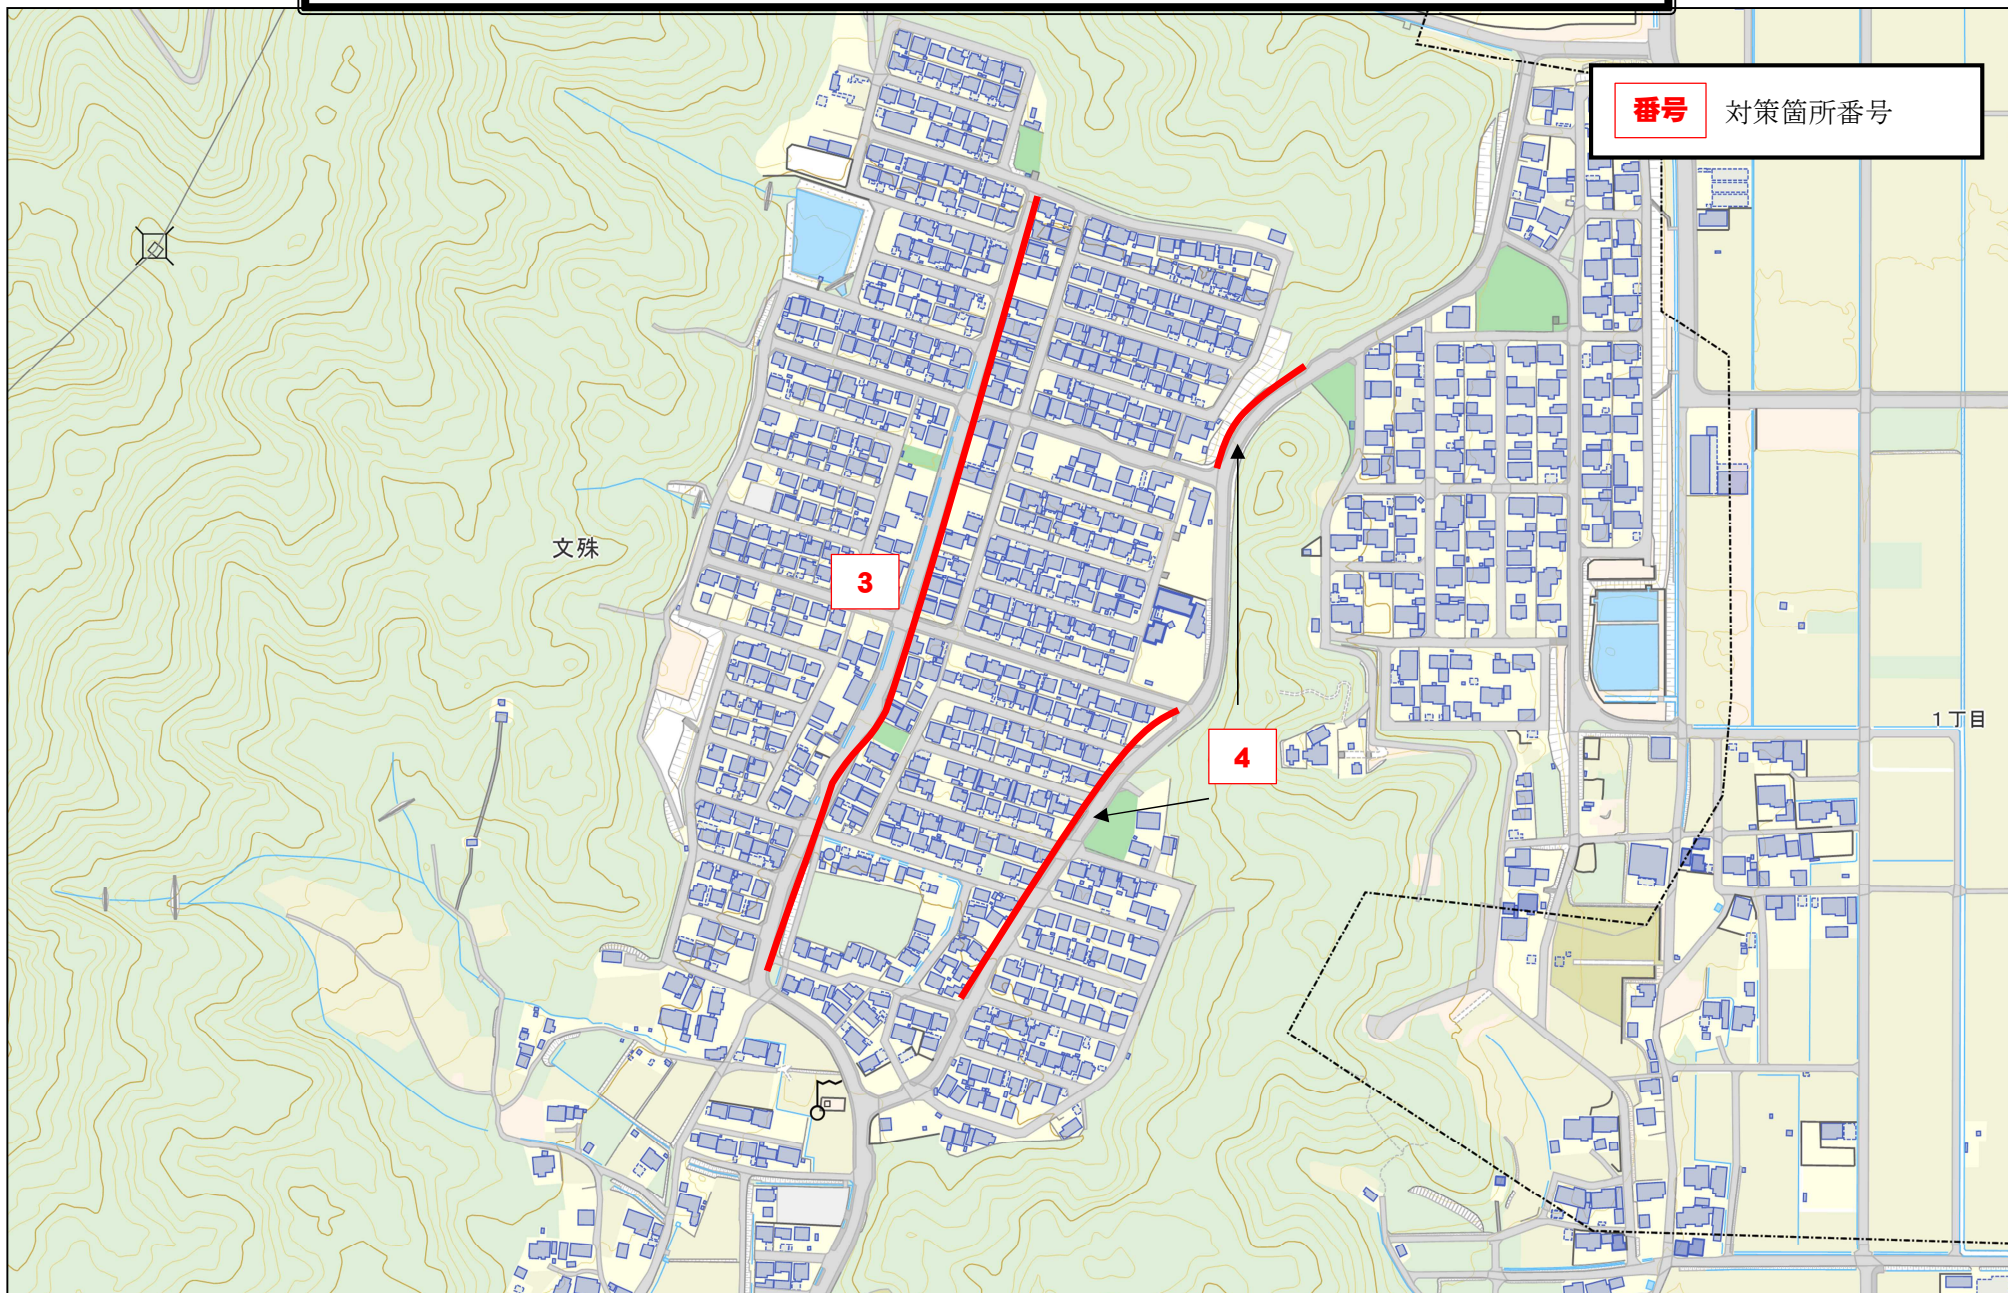

通学路改善対策箇所図（本巣小校区）

番号 対策箇所番号

通学路改善対策箇所図（本巢小校区）

番号 対策箇所番号

通学路改善対策箇所図 (弾正小校区)

番号 対策箇所番号

通学路改善対策箇所図（弾正小校区）

番号

対策箇所番号

通学路改善対策箇所図 (席田小校区)

通学路改善対策箇所図（土貴野小校区）

番号 対策箇所番号

23

24

随原

早野

モリノ岐車駅

中野

通学路改善対策箇所図（真桑小校区）

番号 対策箇所番号

通学路改善対策箇所図（真桑小校区）

番号 対策箇所番号

通学路改善対策箇所図（一色小校区）

番号 対策箇所番号

通学路改善対策箇所図（一色小校区）

番号 対策箇所番号

通学路改善対策箇所図 (真桑小校区)