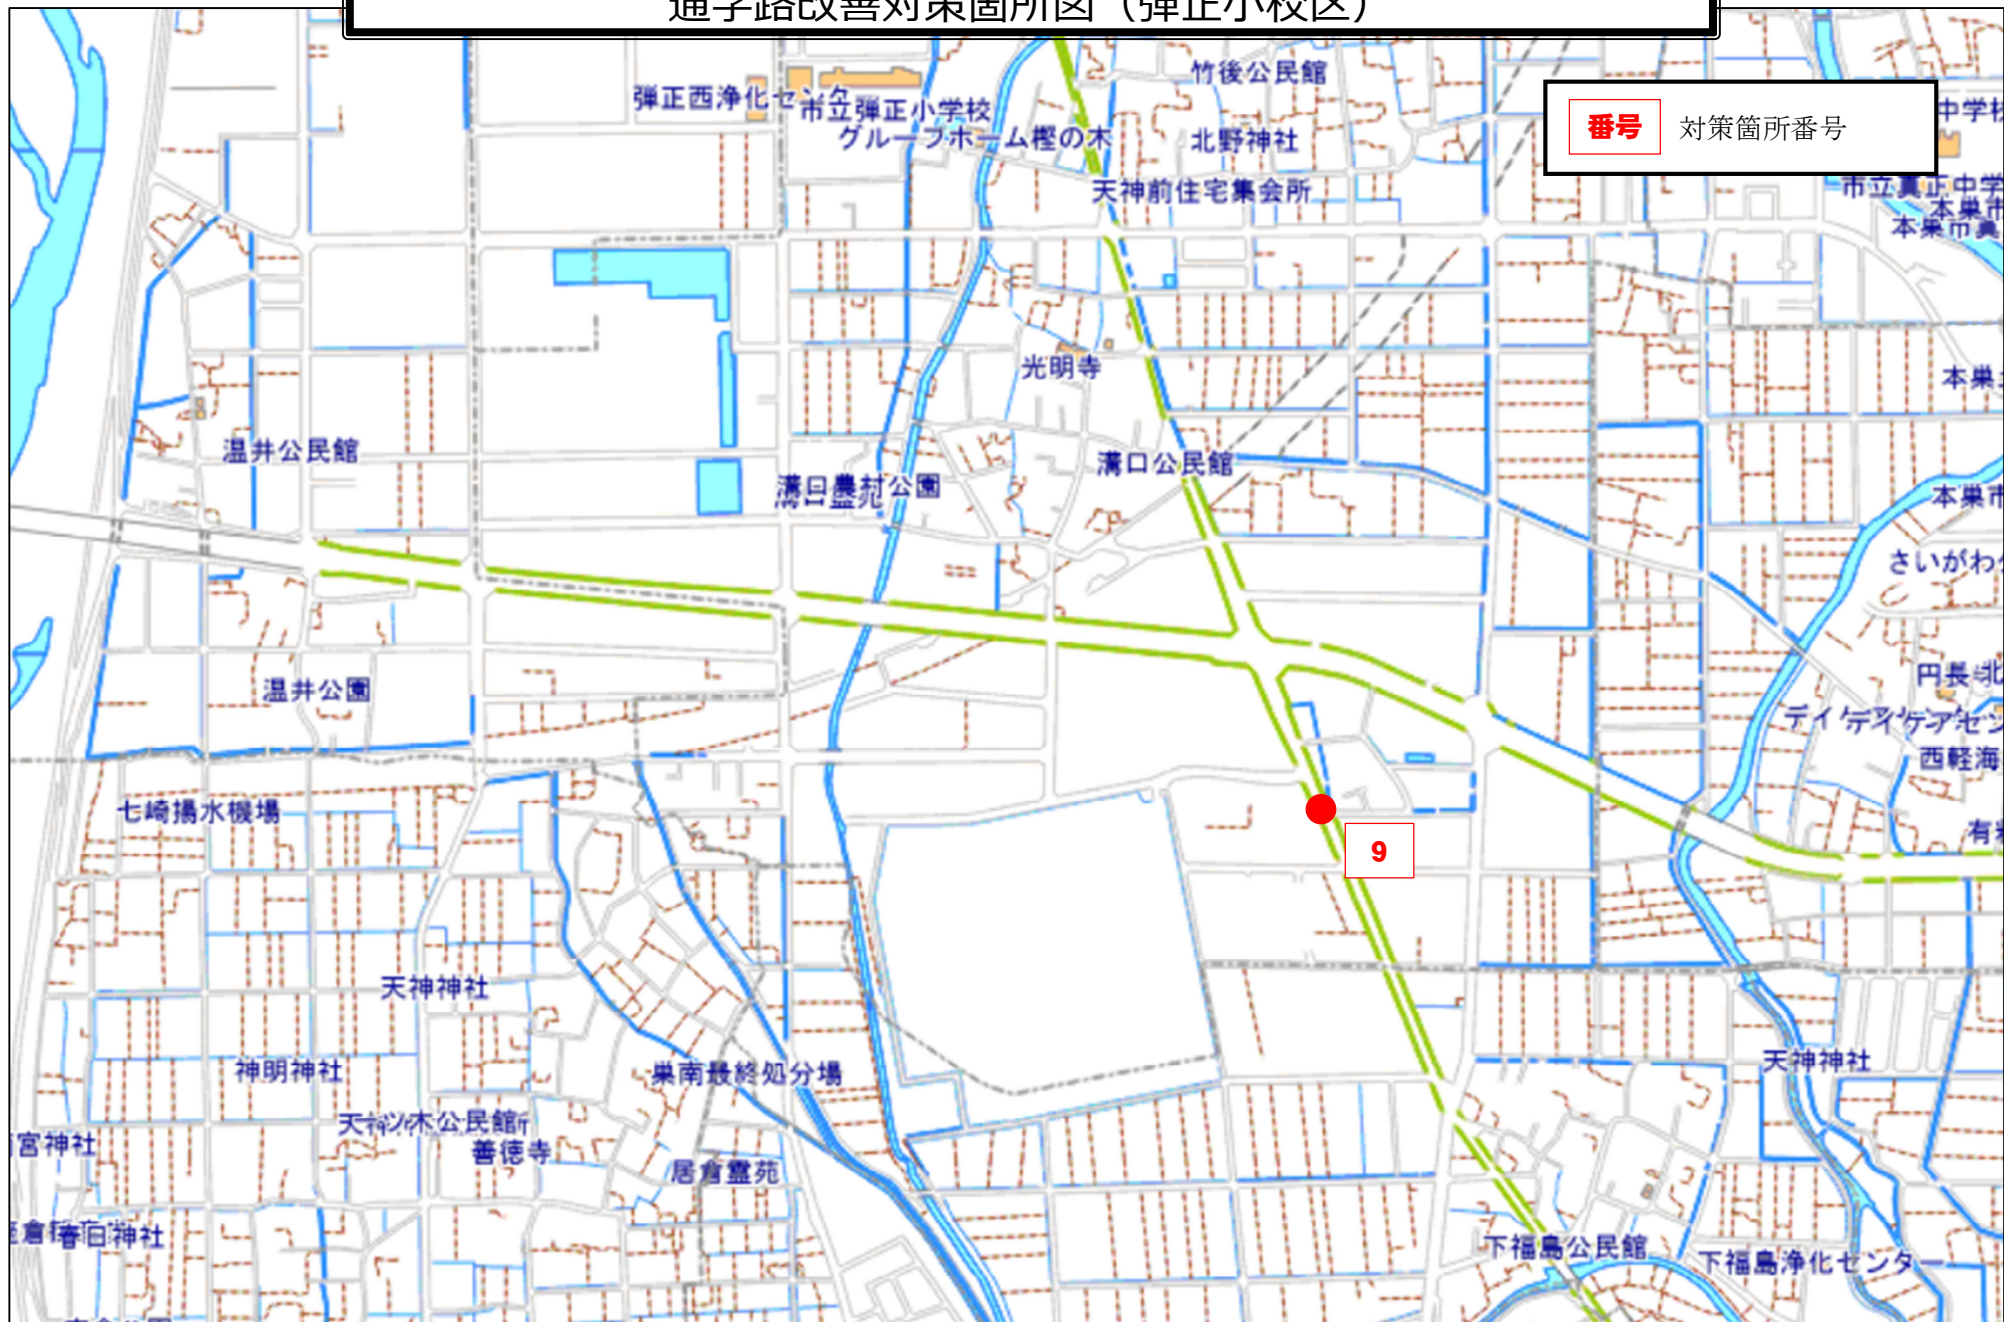

通学路改善対策箇所図（本巣小校区）

番号 対策箇所番号

通学路改善対策箇所図（本巢小校区）

番号 対策箇所番号

通学路改善対策箇所図 (弾正小校区)

番号 対策箇所番号

通学路改善対策箇所図（弾正小校区）

番号

対策箇所番号

通学路改善対策箇所図 (席田小校区)

通学路改善対策箇所図（土貴野小校区）

番号 対策箇所番号

23

24

随原

早野

モリノ岐車駅

中野

通学路改善対策箇所図（真桑小校区）

番号 対策箇所番号

通学路改善対策箇所図（真桑小校区）

番号 対策箇所番号

通学路改善対策箇所図（一色小校区）

番号 対策箇所番号

通学路改善対策箇所図（一色小校区）

番号 対策箇所番号

通学路改善対策箇所図 (真桑小校区)