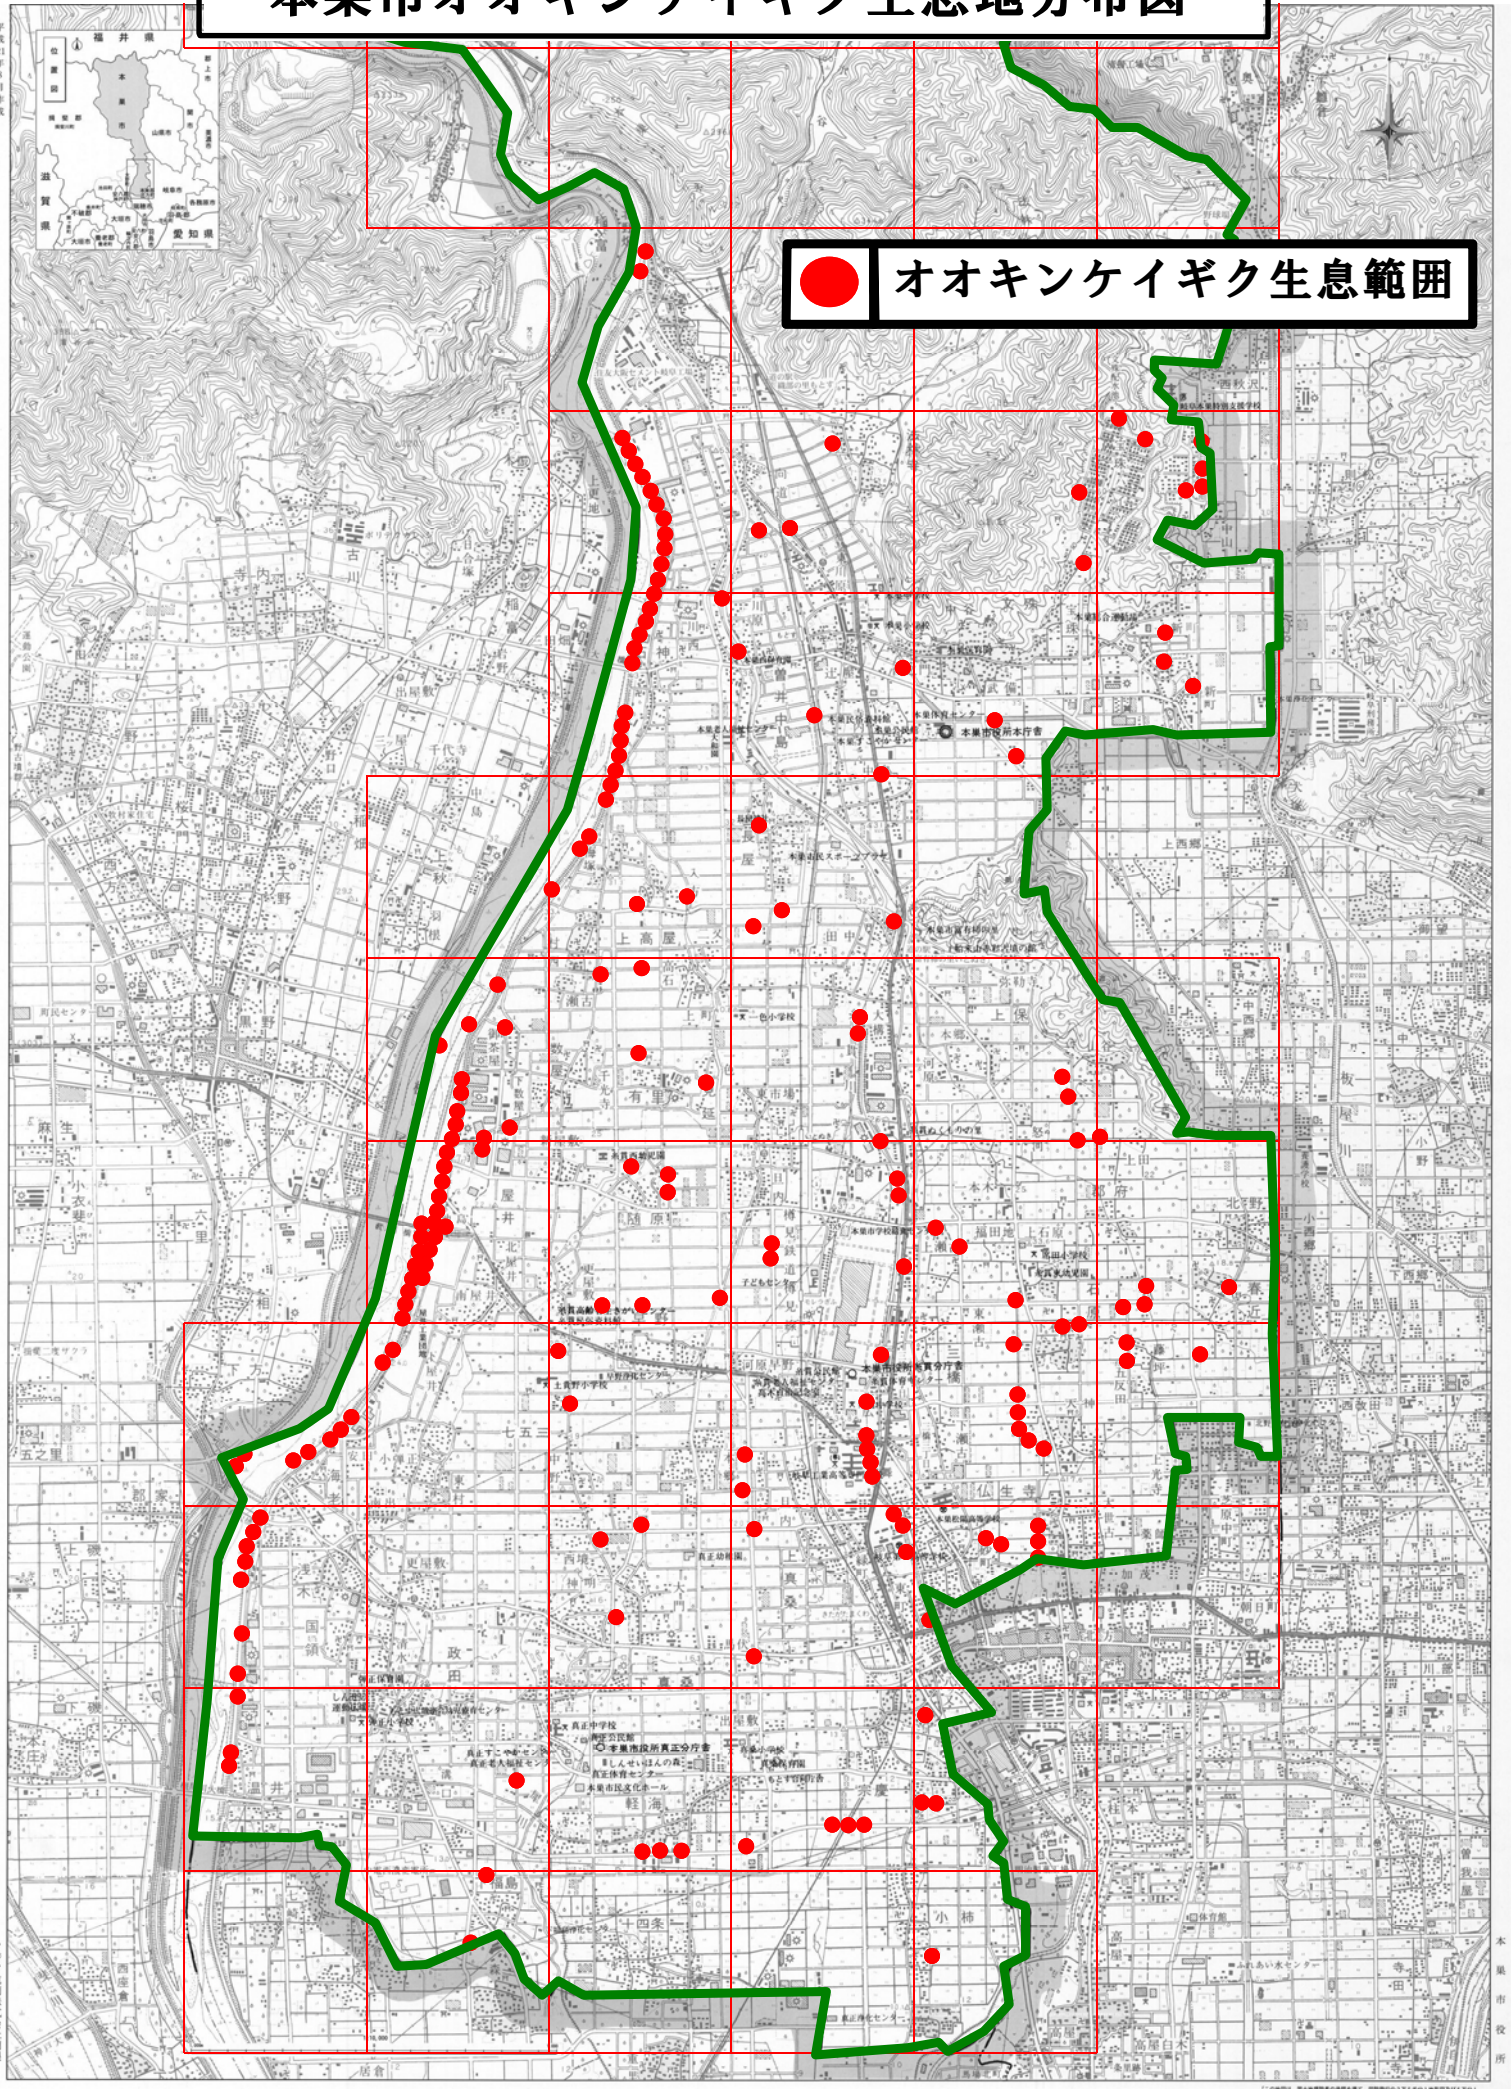

本巢市オオキンケイギク生息地分布図

● オオキンケイギク生息範囲

平成 21年 8月作成

本巢市役所

本巢市役所