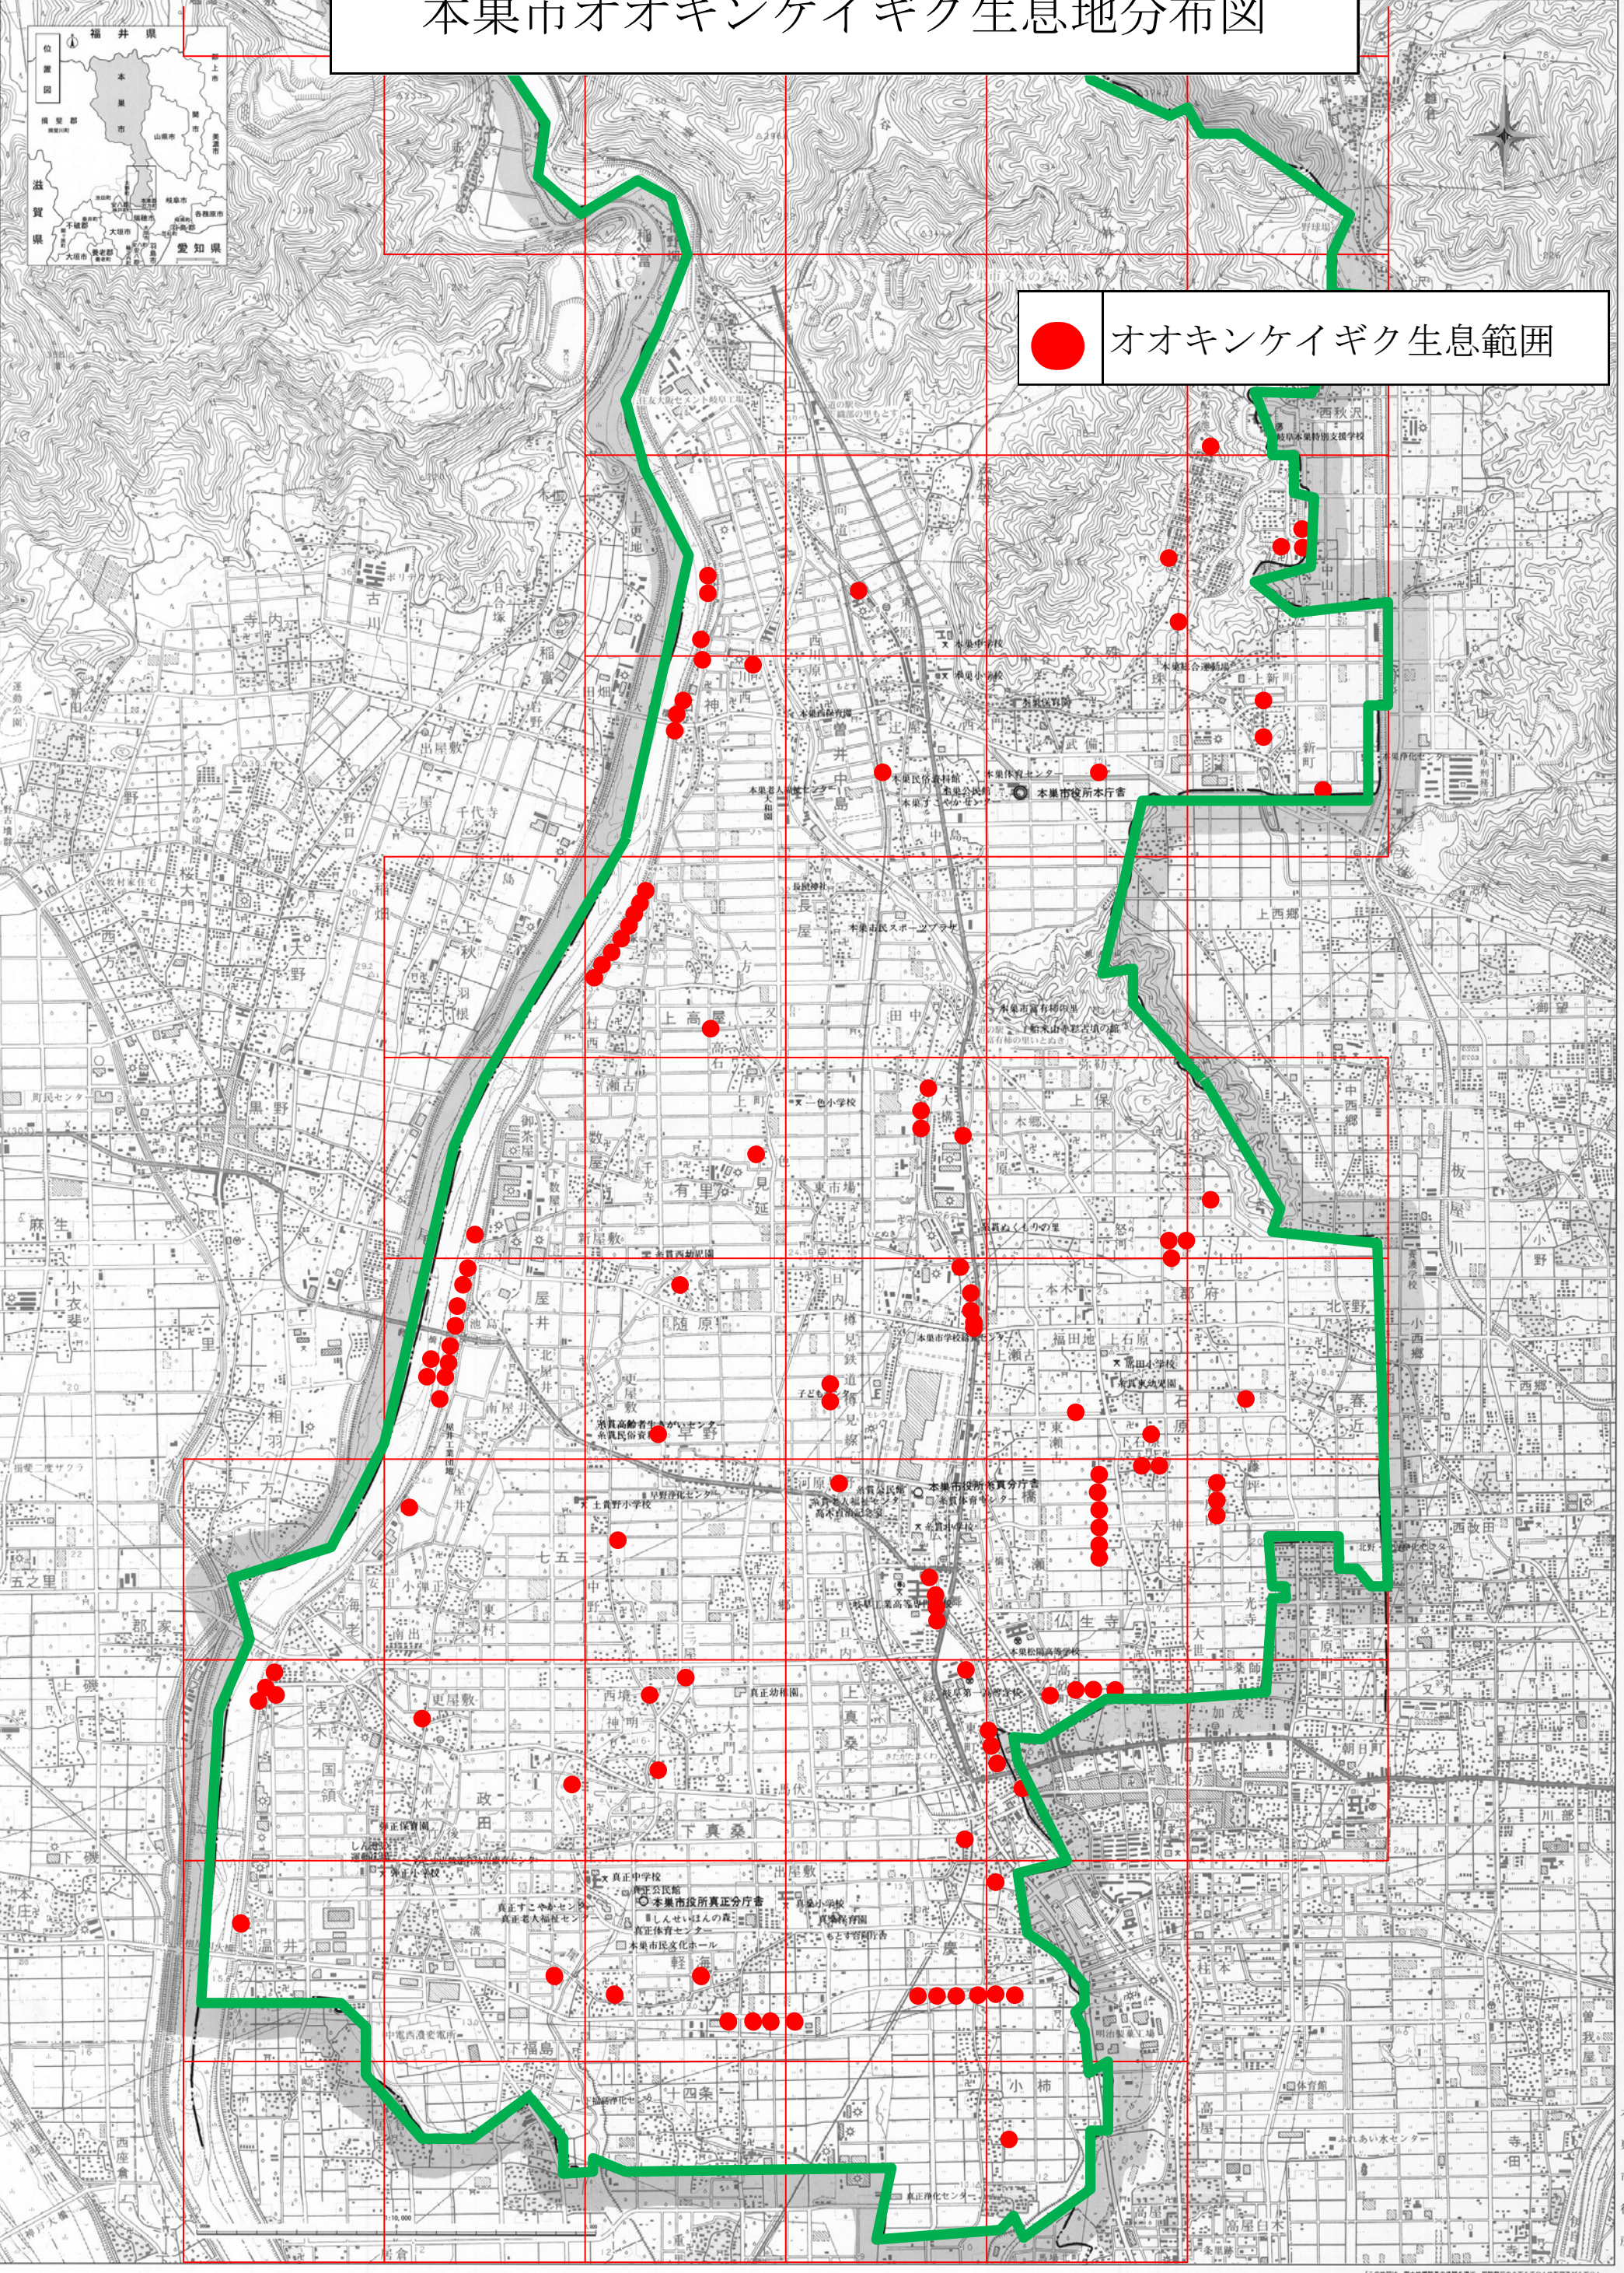

# 本巣市オオキンケイギク生息地分布図

平成21年8月作成

● オオキンケイギク生息範囲

アジア航測株式会社製

この地図は、国土院の提供したデータに基づき、縮尺1:25,000の地形図を基に作成されたものであり、詳細な地形情報は、縮尺1:5,000の地形図を参照してください。