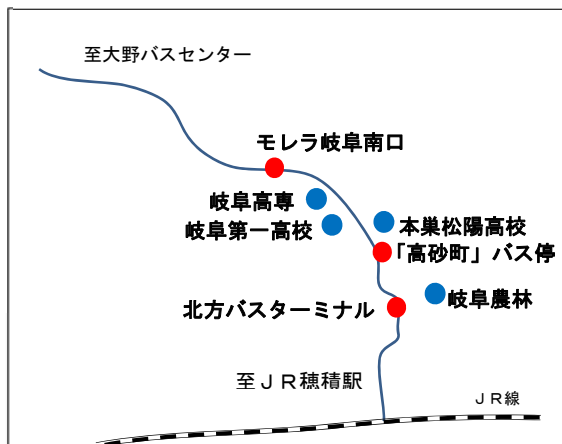

穂積駅発着

大野穂積線

通学に便利なバス!

岐阜バスイメージキャラクター
「あゆか」

来春から

快速便の運行を開始します。

こちらの学校に通うのに便利です!

通学定期 (1ヶ月・平日)

大野バスセンター ⇄ 高砂町 9,250 円

穂積駅前 ⇄ 高砂町 10,020 円

大野バスセンター ⇄ 北方BT 10,540 円

穂積駅前 ⇄ 北方BT 8,740 円

2市2町広域公共交通連絡会議

【瑞穂市 本巣市 大野町 北方町】